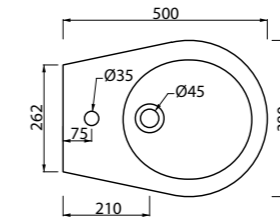

_BIDET BULL 500 SOSPESO

Art. BDSB500

Bidet sospeso monoforo con fissaggio a scomparsa
Wall hung single hole bidet with hidden fixing