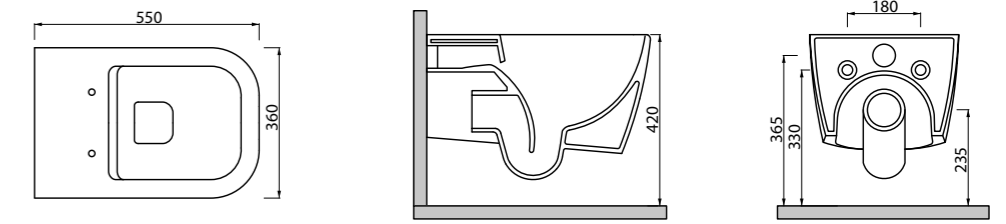

Macramé

Art. MAW3.0
Vaso sospeso rimless con fissaggio a scomparsa
Rimless wall hung wc with hidden fixing