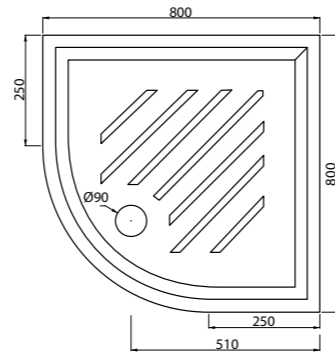

_LINEA ANGOLARI 80x80

Art. PDL30
Piatto doccia angolare smaltato su lato curvo o filo pavimento
Angular shower tray, glazed on curve side, to be installed laid on or floor level