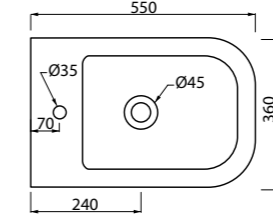

Quadra

_WC QUADRA SOSPESO NO RIM

Art. WCSQDR
Vaso sospeso rimless con fissaggio a scomparsa
Rimless wall hung wc with hidden fixing

DISPONIBILE DA MAGGIO 2019

_WC QUADRA NO RIM

Art. WCQDR
Vaso rimless con scarico a parete trasformabile a pavimento tramite curva tecnica
Rimless free standing wc with wall trap chargeable into floor trap by technical bend