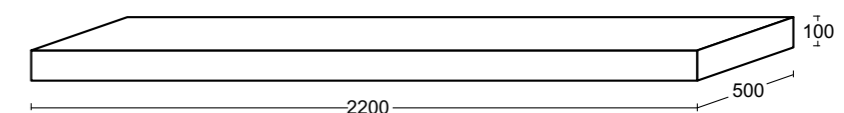

Linea Piatti Doccia

_LINEA QUADRATO 80x80

Art. PDL1
Piatto doccia quadrato smaltato su tre lati installabile ad appoggio o filo pavimento
Square shower tray, glazed on three sides, to be installed laid on or floor level

_LINEA QUADRATO 90x90

Art. PDL2
Piatto doccia quadrato smaltato su tre lati installabile ad appoggio o filo pavimento
Square shower tray, glazed on three sides, to be installed laid on or floor level

_LINEA ANGOLARI 80x80

Art. PDL30
Piatto doccia angolare smaltato su lato curvo o filo pavimento
Angular shower tray, glazed on curve side, to be installed laid on or floor level

_LINEA ANGOLARI 90x90

Art. PDL31
Piatto doccia angolare smaltato su lato curvo o filo pavimento
Angular shower tray, glazed on curve side, to be installed laid on or floor level

Piani Lavabo

_PIANO LAVABO

Piano portalavabo sospeso comprensivo di staffe
Wall hung washbasin shelf including brackets

- 100x50 x h 10 cm Art. P1 + CODICE COLORE
- 120x50 x h 10 cm Art. P2 + CODICE COLORE
- 140x50 x h 10 cm Art. P3 + CODICE COLORE
- 160x50 x h 10 cm Art. P4 + CODICE COLORE
- 180x50 x h 10 cm Art. P5 + CODICE COLORE
- 200x50 x h 10 cm Art. P6 + CODICE COLORE
- 220x50 x h 10 cm Art. P7 + CODICE COLORE
- 240x50 x h 10 cm Art. P8 + CODICE COLORE

★ Su richiesta taglio a misura
Custom size on demand

_FINITURE