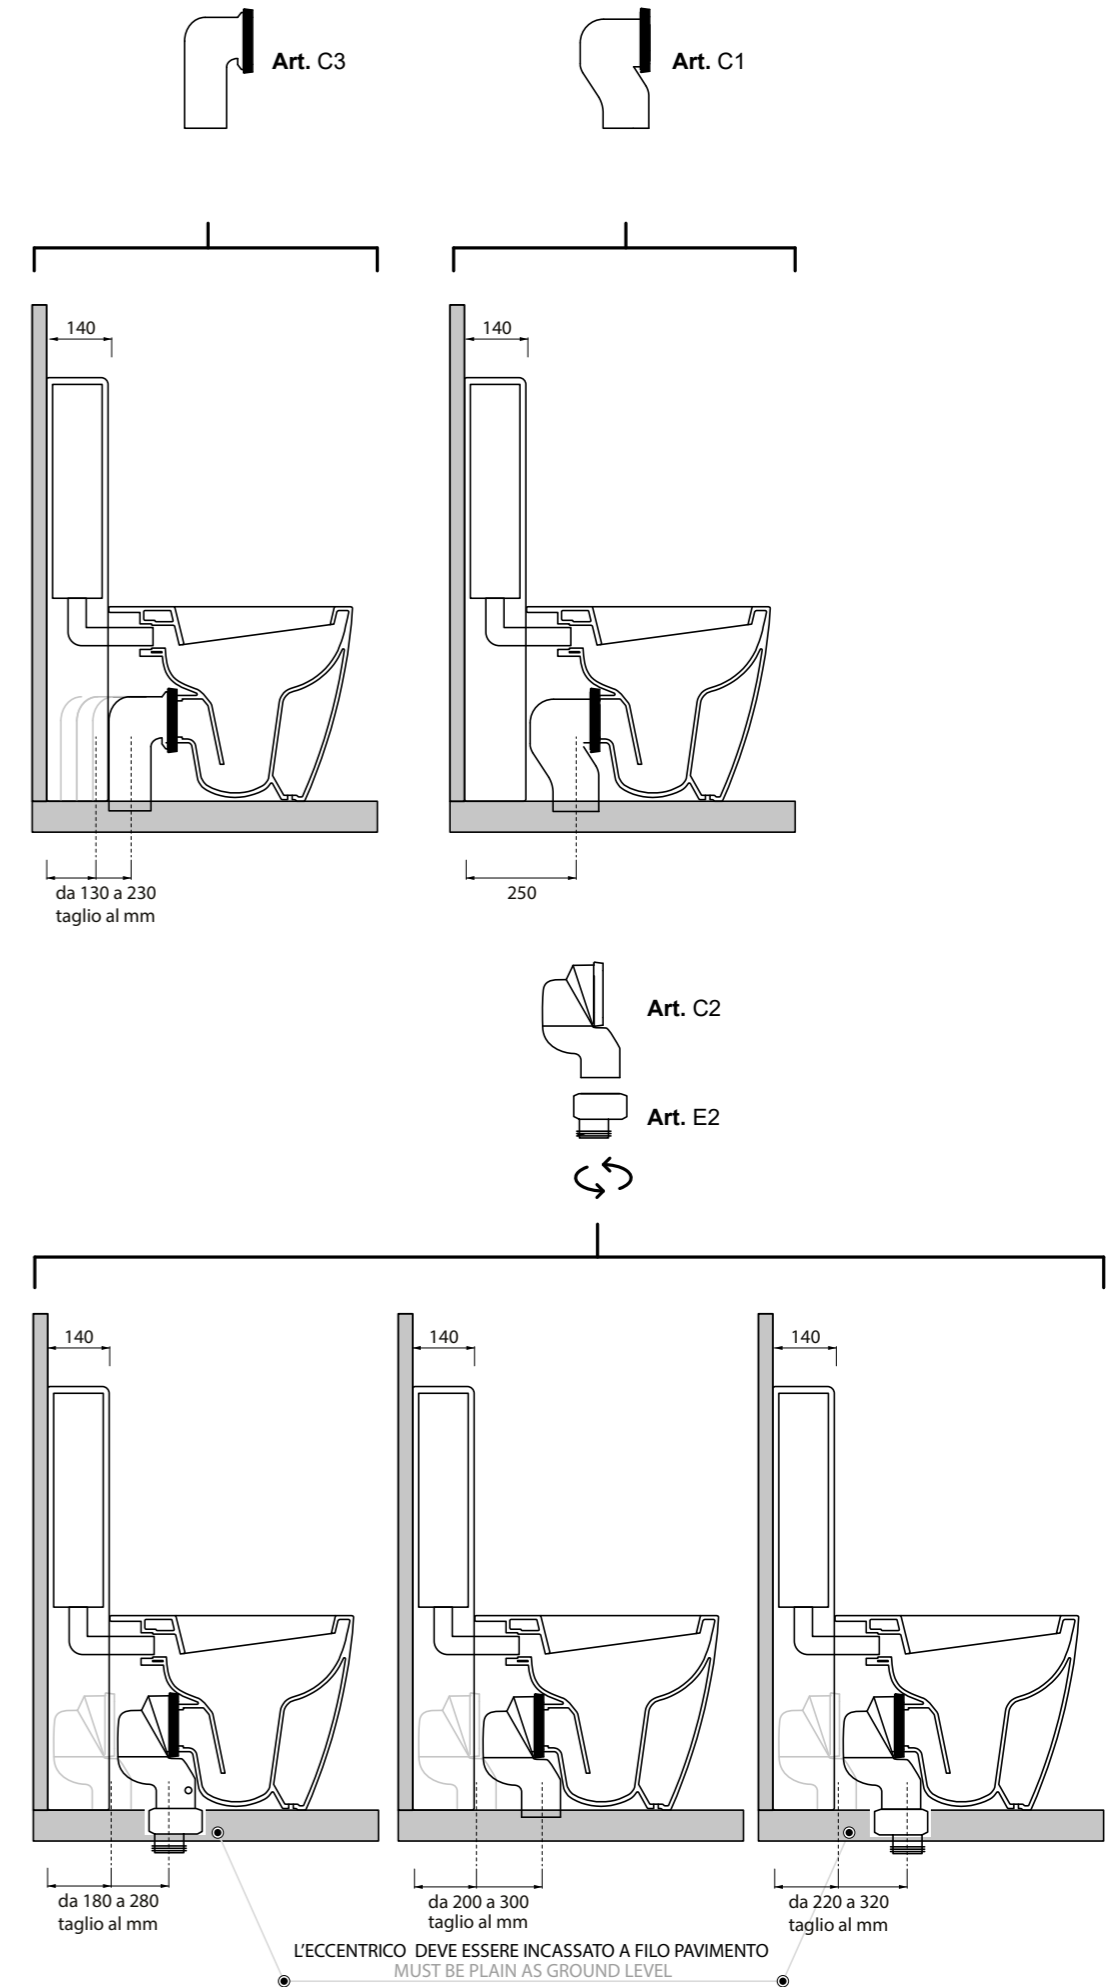

Bull cassetta monoblocco freestanding