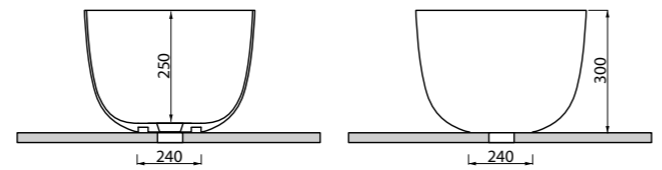

_LAVABO FLAT 9

Art. LVF9
Lavabo da appoggio diametro Ø42xh30 cm senza troppopieno
Laid on washbasin diameter Ø42xh30 cm without overflow