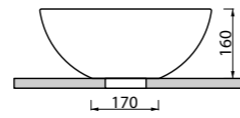

_LAVABO MACRAMÉ

Art. MAW10.0
Lavabo Macramé rettangolare da appoggio 65x38x15 cm senza troppopieno
Macramé laid on rectangular washbasin 65x38x15 cm without overflow

Lavabi

_LAVABO FLAT 1

Art. LVF01
Lavabo da appoggio diametro 42 cm senza troppopieno
Laid on washbasin diameter 42 cm without overflow