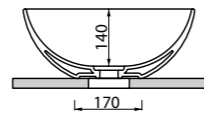

_LAVABO MACRAMÉ

Art. MAW10.0
Lavabo Macramé rettangolare da appoggio 65x38x15 cm senza troppopieno
Macramé laid on rectangular washbasin 65x38x15 cm without overflow

Lavabi

_LAVABO FLAT 1

Art. LVF01
Lavabo da appoggio diametro 42 cm senza troppopieno
Laid on washbasin diameter 42 cm without overflow