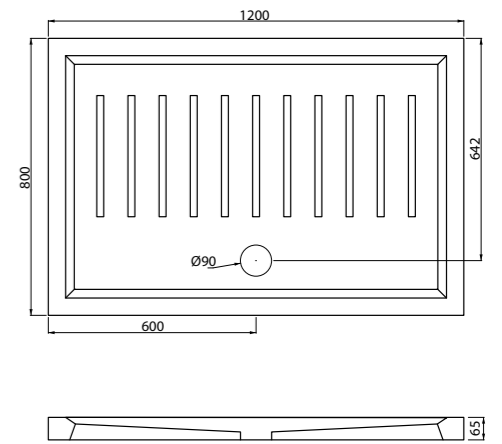

Art. PDL21
Piatto doccia rettangolare smaltato su tre lati installabile ad appoggio o filo pavimento
Rectangular shower tray, glazed on three sides, to be installed laid on or floor level

_LINEA RETTANGOLARE 70x120