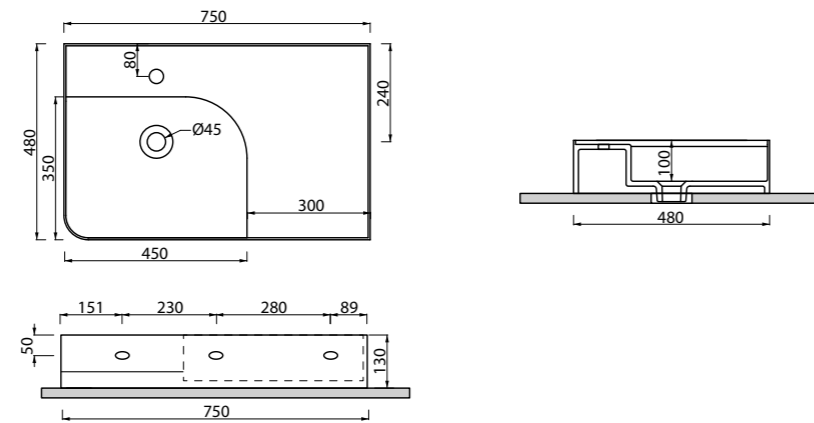

ESEMPI DI INSTALLAZIONE EXAMPLE OF INSTALLATION