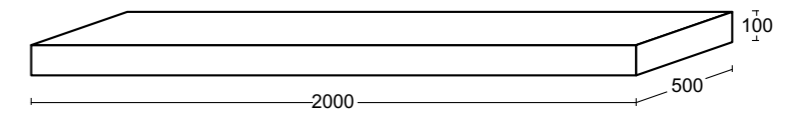

Linea Piatti Doccia

_LINEA QUADRATO 80x80

Art. PDL1
Piatto doccia quadrato smaltato su tre lati installabile ad appoggio o filo pavimento
Square shower tray, glazed on three sides, to be installed laid on or floor level

_LINEA QUADRATO 90x90

Art. PDL2
Piatto doccia quadrato smaltato su tre lati installabile ad appoggio o filo pavimento
Square shower tray, glazed on three sides, to be installed laid on or floor level

_LINEA ANGOLARI 80x80

Art. PDL30
Piatto doccia angolare smaltato su lato curvo o filo pavimento
Angular shower tray, glazed on curve side, to be installed laid on or floor level

_LINEA ANGOLARI 90x90

Art. PDL31
Piatto doccia angolare smaltato su lato curvo o filo pavimento
Angular shower tray, glazed on curve side, to be installed laid on or floor level

Piani Lavabo

_PIANO LAVABO

Piano portalavabo sospeso comprensivo di staffe
Wall hung washbasin shelf including brackets

- 100x50 x h 10 cm Art. P1 + CODICE COLORE
- 120x50 x h 10 cm Art. P2 + CODICE COLORE
- 140x50 x h 10 cm Art. P3 + CODICE COLORE
- 160x50 x h 10 cm Art. P4 + CODICE COLORE
- 180x50 x h 10 cm Art. P5 + CODICE COLORE
- 200x50 x h 10 cm Art. P6 + CODICE COLORE
- 220x50 x h 10 cm Art. P7 + CODICE COLORE
- 240x50 x h 10 cm Art. P8 + CODICE COLORE

★ Su richiesta taglio a misura
Custom size on demand

_FINITURE