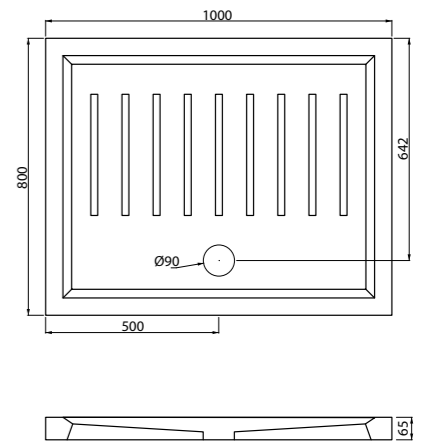

Art. PDL20
Piatto doccia rettangolare smaltato su tre lati installabile ad appoggio o filo pavimento
Rectangular shower tray, glazed on three sides, to be installed laid on or floor level

_LINEA RETTANGOLARE 70x100