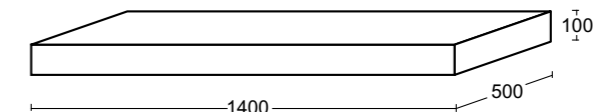

Linea Piatti Doccia

_LINEA QUADRATO 80x80

Art. PDL1
Piatto doccia quadrato smaltato su tre lati installabile ad appoggio o filo pavimento
Square shower tray, glazed on three sides, to be installed laid on or floor level

_LINEA QUADRATO 90x90

Art. PDL2
Piatto doccia quadrato smaltato su tre lati installabile ad appoggio o filo pavimento
Square shower tray, glazed on three sides, to be installed laid on or floor level

_LINEA ANGOLARI 80x80

Art. PDL30
Piatto doccia angolare smaltato su lato curvo o filo pavimento
Angular shower tray, glazed on curve side, to be installed laid on or floor level

_LINEA ANGOLARI 90x90

Art. PDL31
Piatto doccia angolare smaltato su lato curvo o filo pavimento
Angular shower tray, glazed on curve side, to be installed laid on or floor level

Piani Lavabo

_PIANO LAVABO

Piano portalavabo sospeso comprensivo di staffe
Wall hung washbasin shelf including brackets

- 100x50 x h 10 cm Art. P1 + CODICE COLORE
- 120x50 x h 10 cm Art. P2 + CODICE COLORE
- 140x50 x h 10 cm Art. P3 + CODICE COLORE
- 160x50 x h 10 cm Art. P4 + CODICE COLORE
- 180x50 x h 10 cm Art. P5 + CODICE COLORE
- 200x50 x h 10 cm Art. P6 + CODICE COLORE
- 220x50 x h 10 cm Art. P7 + CODICE COLORE
- 240x50 x h 10 cm Art. P8 + CODICE COLORE

★ Su richiesta taglio a misura
Custom size on demand

_FINITURE