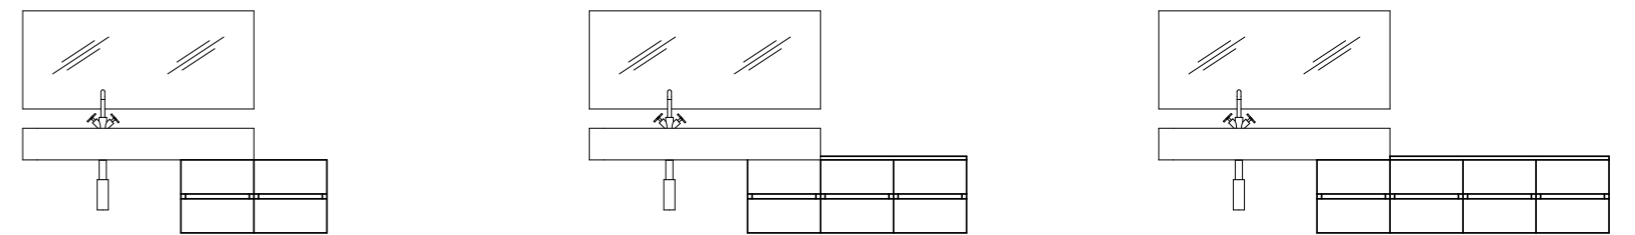

ESEMPI DI INSTALLAZIONE EXAMPLE OF INSTALLATION