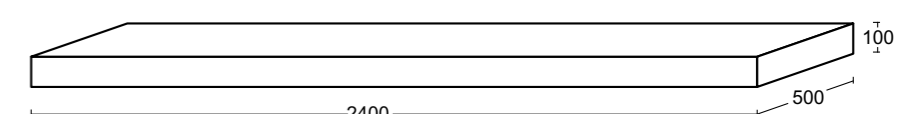

Linea Piatti Doccia

_LINEA QUADRATO 80x80

Art. PDL1
Piatto doccia quadrato smaltato su tre lati installabile ad appoggio o filo pavimento
Square shower tray, glazed on three sides, to be installed laid on or floor level

_LINEA QUADRATO 90x90

Art. PDL2
Piatto doccia quadrato smaltato su tre lati installabile ad appoggio o filo pavimento
Square shower tray, glazed on three sides, to be installed laid on or floor level

_LINEA ANGOLARI 80x80

Art. PDL30
Piatto doccia angolare smaltato su lato curvo o filo pavimento
Angular shower tray, glazed on curve side, to be installed laid on or floor level

_LINEA ANGOLARI 90x90

Art. PDL31
Piatto doccia angolare smaltato su lato curvo o filo pavimento
Angular shower tray, glazed on curve side, to be installed laid on or floor level

Piani Lavabo

_PIANO LAVABO

Piano portalavabo sospeso comprensivo di staffe
Wall hung washbasin shelf including brackets

- 100x50 x h 10 cm Art. P1 + CODICE COLORE
- 120x50 x h 10 cm Art. P2 + CODICE COLORE
- 140x50 x h 10 cm Art. P3 + CODICE COLORE
- 160x50 x h 10 cm Art. P4 + CODICE COLORE
- 180x50 x h 10 cm Art. P5 + CODICE COLORE
- 200x50 x h 10 cm Art. P6 + CODICE COLORE
- 220x50 x h 10 cm Art. P7 + CODICE COLORE
- 240x50 x h 10 cm Art. P8 + CODICE COLORE

★ Su richiesta taglio a misura
Custom size on demand

_FINITURE