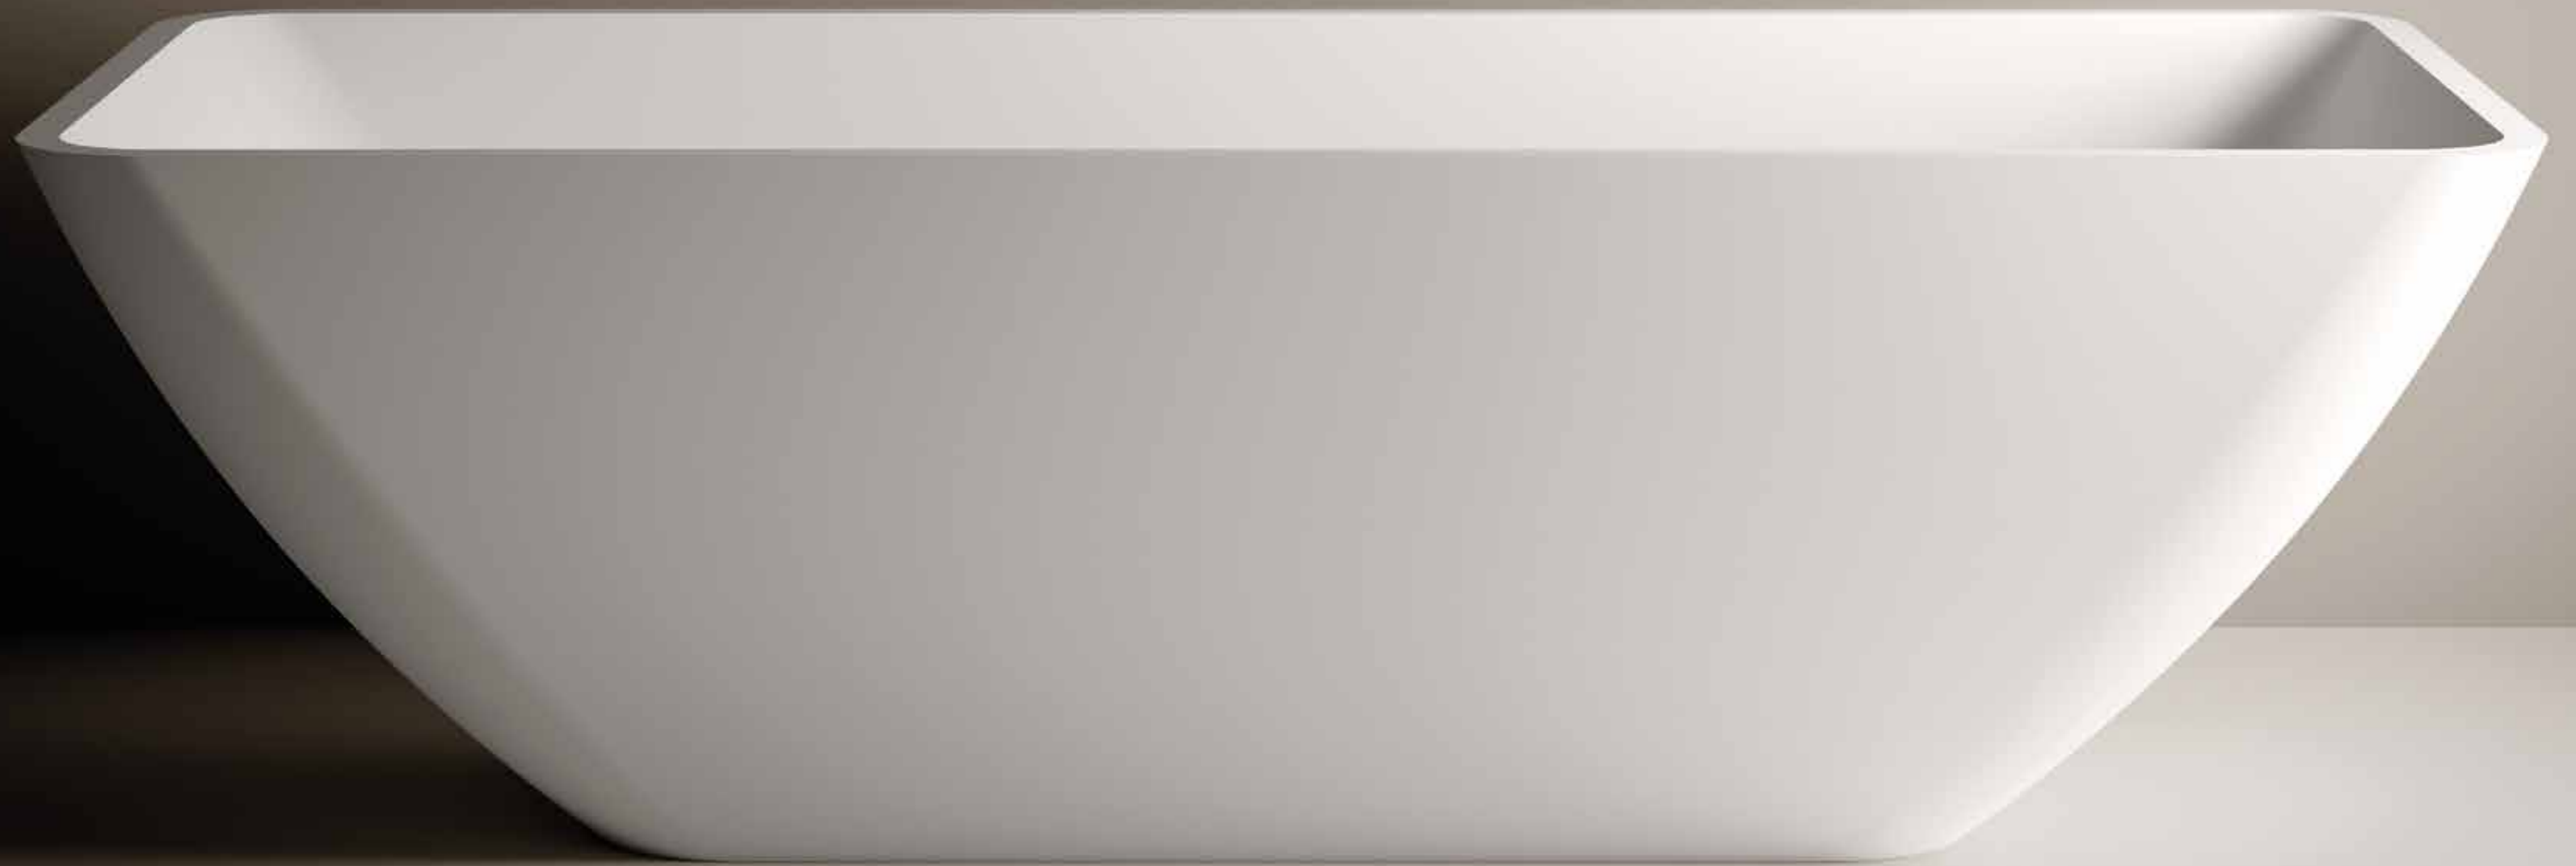

Bull

VASCA BULL PANNA IN SOLID SURFACE

BULL SOLID SURFACE BATH-TUBE PANNA

Quadra

VASCA QUADRA PANNA IN SOLID SURFACE

QUADRA SOLID SURFACE BATH-TUBE PANNA

Accessori

Le collezioni QUADRA e BULL si completano con un set di 3 pezzi di accessori da bagno. il portascopino, il dispenser di sapone e il porta spazzolino. disponibili nelle versione quadra e tonda nei colori Panna, Sabbia, e Magnesio.