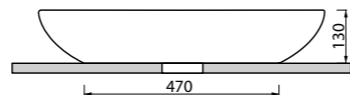

Art. LVF02
Lavabo ovale da appoggio 60 cm senza troppopieno
Laid on oval washbasin 60 cm without overflow

_LAVABO FLAT 3