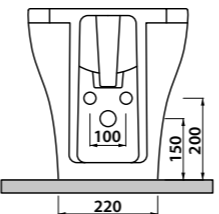

_BIDET BULL 500