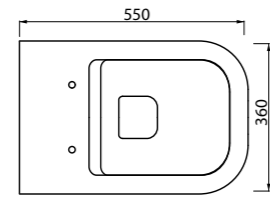

Quadra

_WC QUADRA SOSPESO NO RIM

Art. WCSQDR
Vaso sospeso rimless con fissaggio a scomparsa
Rimless wall hung wc with hidden fixing

DISPONIBILE DA MAGGIO 2019

_WC QUADRA NO RIM

Art. WCQDR
Vaso rimless con scarico a parete trasformabile a pavimento tramite curva tecnica
Rimless free standing wc with wall trap chargeable into floor trap by technical bend