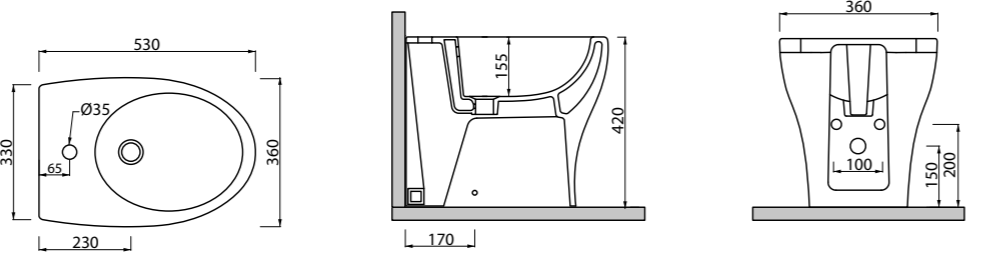

_WC QUADRA SOSPESO

Art. WCSQD
Vaso sospeso con fissaggio a scomparsa
Wall hung wc with hidden fixing

Quadra opzioni curve di scarico

Quadra cassetta monoblocco freestanding

Fox

_WC FOX

Art. WCF
 Vaso rimless con scarico a parete trasformabile a pavimento tramite curva tecnica
 Free standing rimless wc with wall trap chargeable into floor trap by technical bend