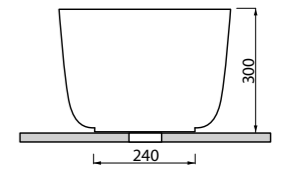

Livin-stone lavabi

_LAVABO FLAT 7

Art. LVF7
Lavabo da appoggio diametro 39 cm senza troppopieno
Laid on washbasin diameter 39 cm without overflow

_LAVABO QUBE 10

Art. LVQ10
Lavabo quadrato da appoggio 42x42xh30 cm senza troppopieno
Laid on square washbasin 42x42xh30 cm without overflow