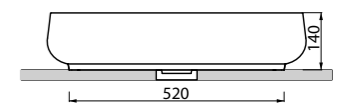

SCARICO A TERRA

SCARICO A PARETE

_LAVABO QUBE 1

Art. LVQ1
Lavabo quadrato da appoggio 44 cm senza troppopieno
Laid on square washbasin 44 cm without overflow

_LAVABO QUBE 2

Art. LVQ2
Lavabo quadrato monoforo 44 cm installabile da appoggio o sospeso
Single hole square washbasin 44 cm, can be installed laid on or wall hung