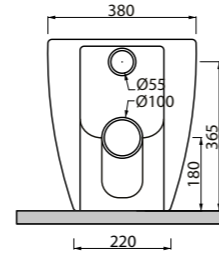

Bull 500

_WC BULL 500

Art. WCB500

Vaso con scarico a parete trasformabile a pavimento tramite curva tecnica
Free standing wc with wall trap chargeable into floor trap by technical bend