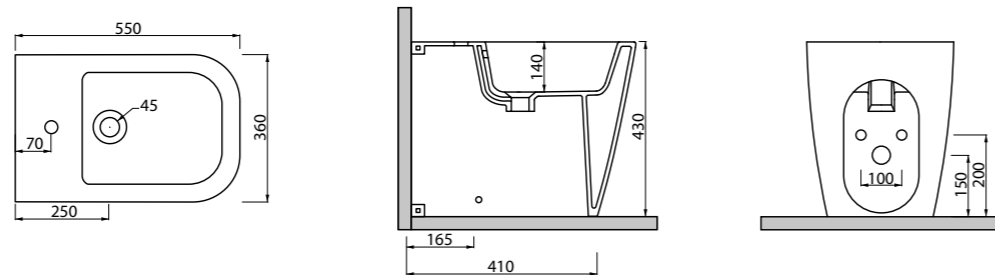

Art. MAW2.0
Bidet monoforo a terra
Free standing single hole bidet