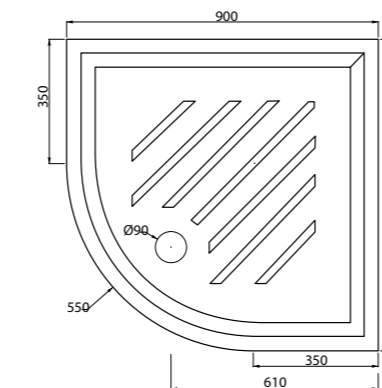

_LINEA ANGOLARI 90x90

Art. PDL31
Piatto doccia angolare smaltato su lato curvo o filo pavimento
Angular shower tray, glazed on curve side, to be installed laid on or floor level