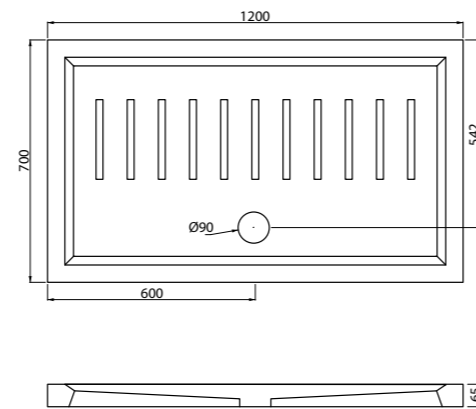

Art. PDL12
Piatto doccia rettangolare smaltato su tre lati installabile ad appoggio o filo pavimento
Rectangular shower tray, glazed on three sides, to be installed laid on or floor level

_LINEA RETTANGOLARE 80x140