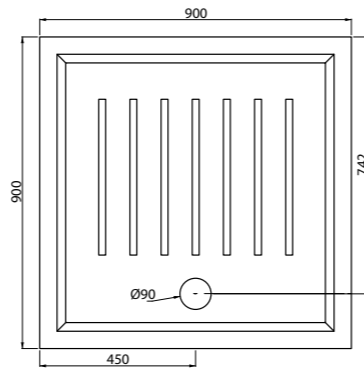

_LINEA QUADRATO 90x90

Art. PDL2
Piatto doccia quadrato smaltato su tre lati installabile ad appoggio o filo pavimento
Square shower tray, glazed on three sides, to be installed laid on or floor level