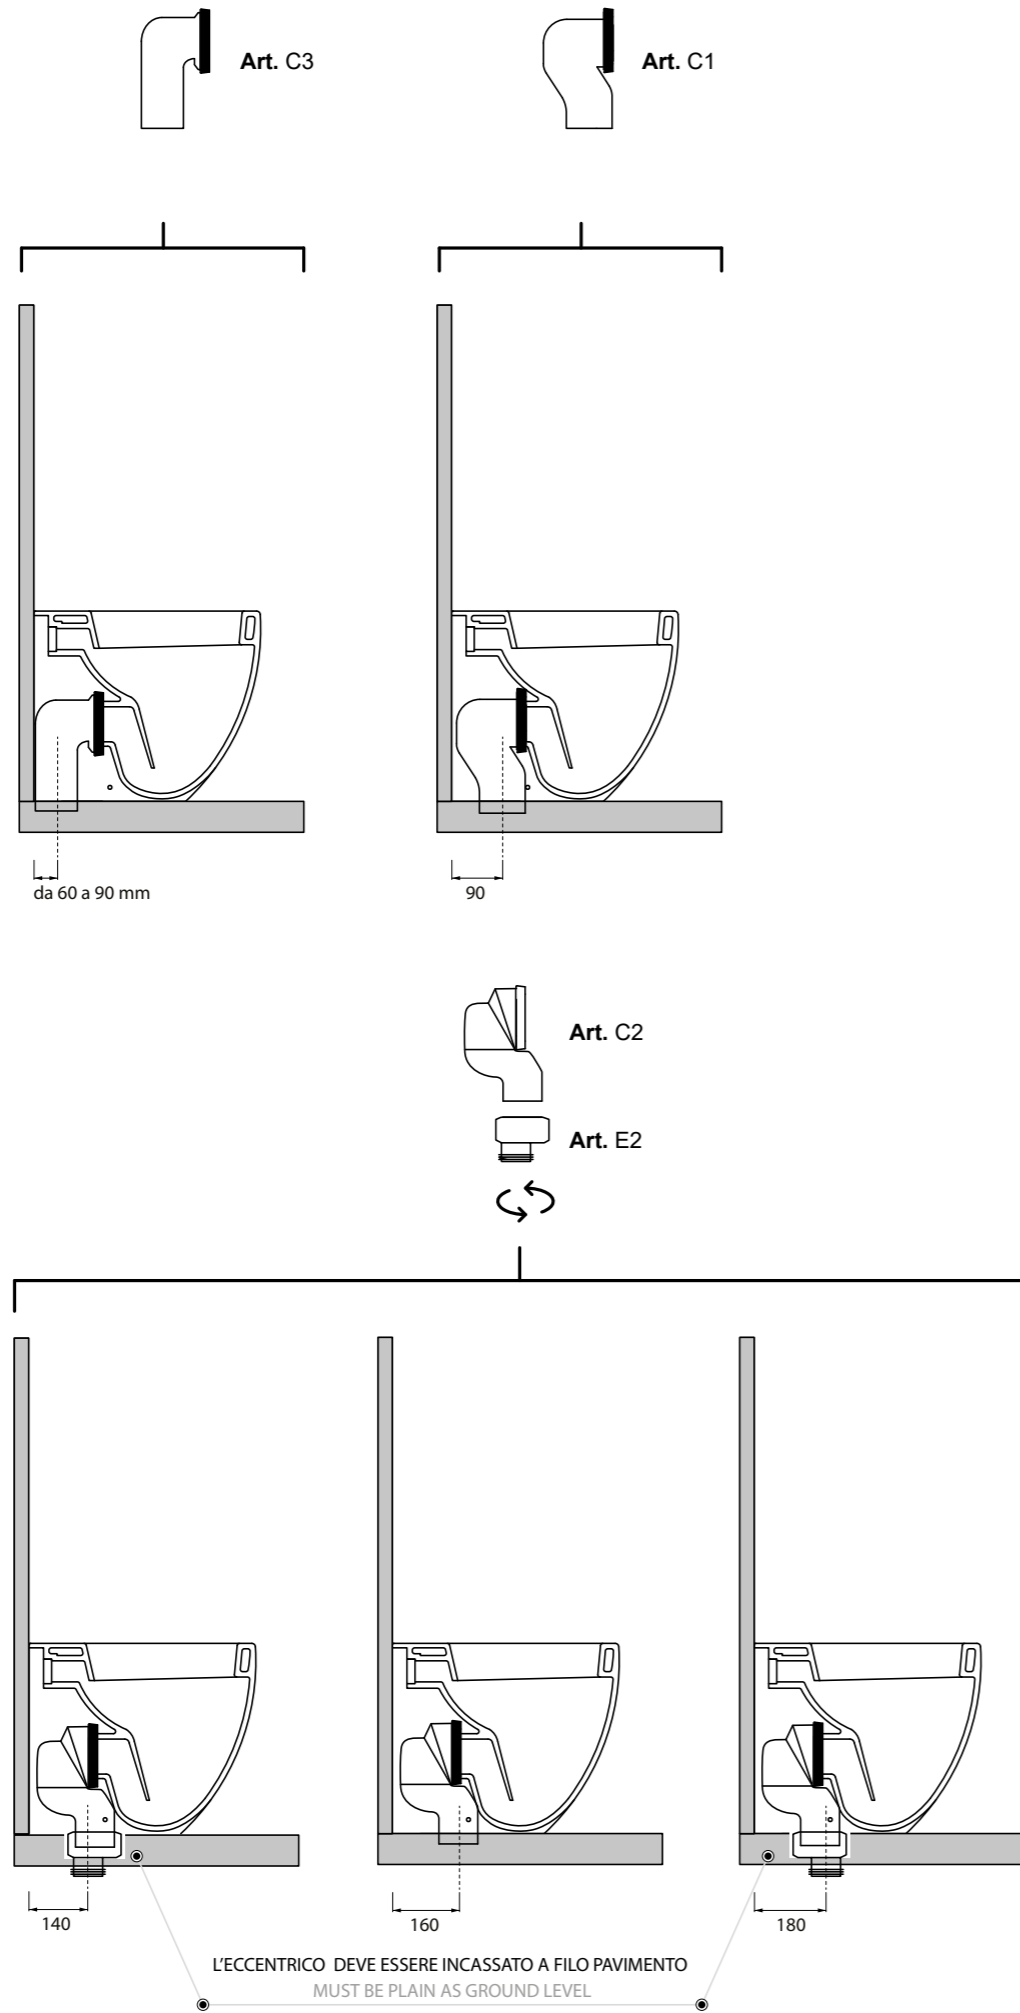

Bull 500 opzioni curve di scarico