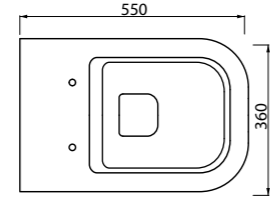

Quadra

_WC QUADRA

Art. WCQD
Vaso con scarico a parete trasformabile a pavimento tramite curva tecnica
Free standing wc with wall trap chargeable into floor trap by technical bend