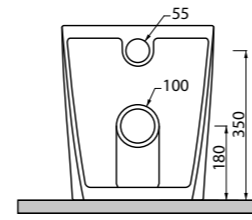

Quadra

_WC QUADRA

Art. WCQD
Vaso con scarico a parete trasformabile a pavimento tramite curva tecnica
Free standing wc with wall trap chargeable into floor trap by technical bend