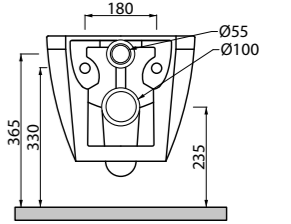

Bull 500

_WC BULL 500 SOSPESO NO RIM

Art. WCSB500R

Vaso sospeso rimless con fissaggio a scomparsa
Rimless wall hung wc with hidden fixing