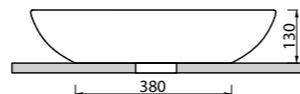

_LAVABO MACRAMÉ

Art. MAW10.0
Lavabo Macramé rettangolare da appoggio 65x38x15 cm senza troppopieno
Macramé laid on rectangular washbasin 65x38x15 cm without overflow

Lavabi

_LAVABO FLAT 1

Art. LVF01
Lavabo da appoggio diametro 42 cm senza troppopieno
Laid on washbasin diameter 42 cm without overflow