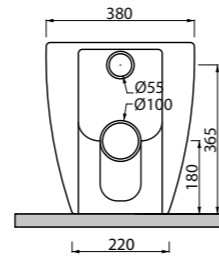

Bull 500

_WC BULL 500 SOSPESO NO RIM

Art. WCSB500R

Vaso sospeso rimless con fissaggio a scomparsa
Rimless wall hung wc with hidden fixing

DISPONIBILE DA MAGGIO 2019

_WC BULL 500 NO RIM

Art. WCB500R

Vaso rimless con scarico a parete trasformabile a pavimento tramite curva tecnica
Rimless free standing wc with wall trap chargeable into floor trap by technical bend