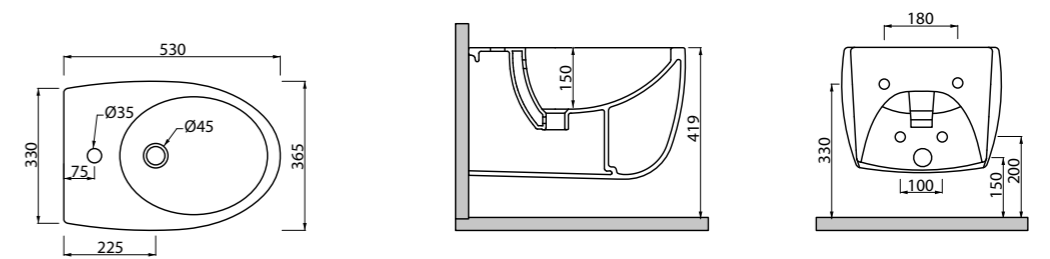

_BIDET BULL

Art. BDBLL
Bidet monoforo a terra
Free standing single hole bidet

_WC BULL SOSPESO

Art. WCSBLL
Vaso sospeso con fissaggio a scomparsa
Wall hung wc with hidden fixing

_WC BULL SOSPESO NO RIM

Art. WCSBLR
Vaso sospeso rimless con fissaggio a scomparsa
Rimless wall hung wc with hidden fixing