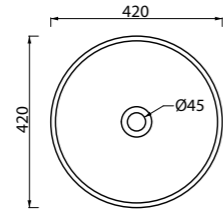

_LAVABO MACRAMÉ

Art. MAW10.0
Lavabo Macramé rettangolare da appoggio 65x38x15 cm senza troppopieno
Macramé laid on rectangular washbasin 65x38x15 cm without overflow

Lavabi

_LAVABO FLAT 1

Art. LVF01
Lavabo da appoggio diametro 42 cm senza troppopieno
Laid on washbasin diameter 42 cm without overflow