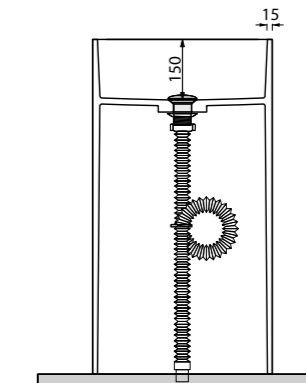

_LAVABO QUBE 9

Art. LVQ9
Lavabo rettangolare da appoggio 60x44 cm senza troppopieno
Laid on rectangular washbasin 60x44 cm without overflow

Livin-stone lavabi