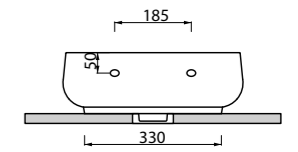

SCARICO A TERRA

SCARICO A PARETE

_LAVABO QUBE 1

Art. LVQ1
Lavabo quadrato da appoggio 44 cm senza troppopieno
Laid on square washbasin 44 cm without overflow

_LAVABO QUBE 2

Art. LVQ2
Lavabo quadrato monoforo 44 cm installabile da appoggio o sospeso
Single hole square washbasin 44 cm, can be installed laid on or wall hung