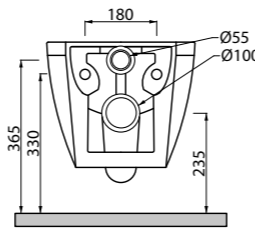

_BIDET BULL 500 SOSPESO

Art. BDSB500

Bidet sospeso monoforo con fissaggio a scomparsa
Wall hung single hole bidet with hidden fixing

_BIDET BULL 500

Art. BDB500

Bidet monoforo a terra
Free standing single hole bidet