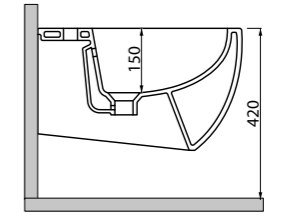

Bull 500

_WC BULL 500 SOSPESO NO RIM

Art. WCSB500R

Vaso sospeso rimless con fissaggio a scomparsa
Rimless wall hung wc with hidden fixing

DISPONIBILE DA MAGGIO 2019

_WC BULL 500 NO RIM

Art. WCB500R

Vaso rimless con scarico a parete trasformabile a pavimento tramite curva tecnica
Rimless free standing wc with wall trap chargeable into floor trap by technical bend