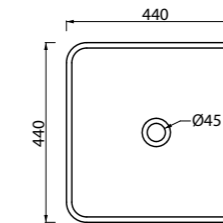

Livin-stone lavabi

_LAVABO FLAT 7

Art. LVF7
Lavabo da appoggio diametro 39 cm senza troppopieno
Laid on washbasin diameter 39 cm without overflow

_LAVABO QUBE 10

Art. LVQ10
Lavabo quadrato da appoggio 42x42xh30 cm senza troppopieno
Laid on square washbasin 42x42xh30 cm without overflow

_LAVABO FLAT 9

Art. LVF9
Lavabo da appoggio diametro Ø42xh30 cm senza troppopieno
Laid on washbasin diameter Ø42xh30 cm without overflow

_LAVABO MONOBLOCCO QUBE 7 IN SOLID SURFACE

Art. LVQ7
Lavabo monoblocco in solid surface senza troppopieno
Solid surface free standing washbasin without overflow