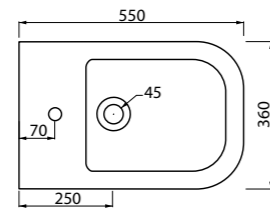

_BIDET QUADRA

Art. BDQD
Bidet monoforo a terra
Free standing single hole bidet