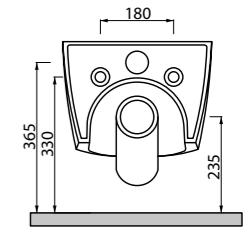

Quadra

_WC QUADRA SOSPESO NO RIM

Art. WCSQDR
Vaso sospeso rimless con fissaggio a scomparsa
Rimless wall hung wc with hidden fixing

DISPONIBILE DA MAGGIO 2019

_WC QUADRA NO RIM

Art. WCQDR
Vaso rimless con scarico a parete trasformabile a pavimento tramite curva tecnica
Rimless free standing wc with wall trap chargeable into floor trap by technical bend