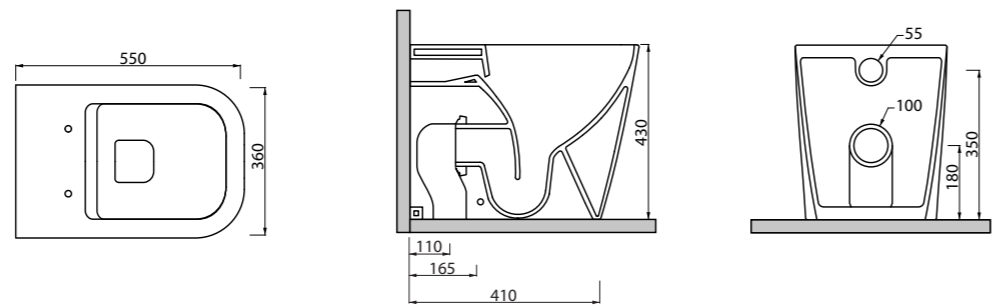

Macramé

_WC QUADRA SOSPESO NO RIM

Art. MAW3.0
Vaso sospeso rimless con fissaggio a scomparsa
Rimless wall hung wc with hidden fixing

DISPONIBILE DA MAGGIO 2019

_WC QUADRA NO RIM

Art. MAW1.0R
Vaso rimless con scarico a parete trasformabile a pavimento tramite curva tecnica
Rimless free standing wc with wall trap chargeable into floor trap by technical bend