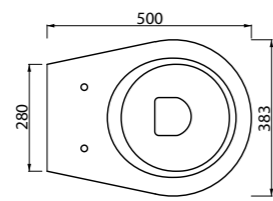

_BIDET BULL 500 SOSPESO

Art. BDSB500

Bidet sospeso monoforo con fissaggio a scomparsa
Wall hung single hole bidet with hidden fixing

_BIDET BULL 500

Art. BDB500

Bidet monoforo a terra
Free standing single hole bidet