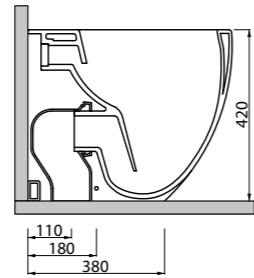

Bull 500

_WC BULL 500 SOSPESO NO RIM

Art. WCSB500R

Vaso sospeso rimless con fissaggio a scomparsa
Rimless wall hung wc with hidden fixing

DISPONIBILE DA MAGGIO 2019

_WC BULL 500 NO RIM

Art. WCB500R

Vaso rimless con scarico a parete trasformabile a pavimento tramite curva tecnica
Rimless free standing wc with wall trap chargeable into floor trap by technical bend