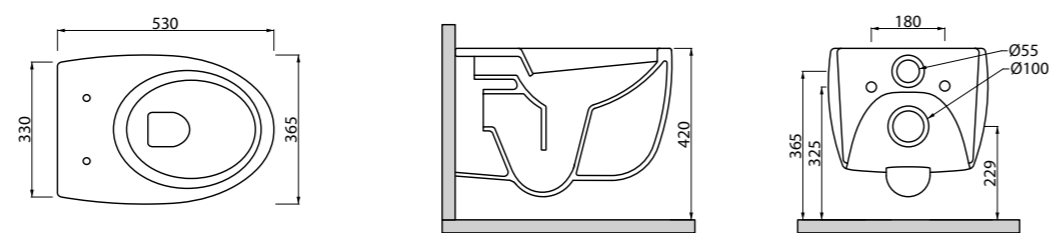

_WC BULL SOSPESO

Art. WCSBLL
Vaso sospeso con fissaggio a scomparsa
Wall hung wc with hidden fixing