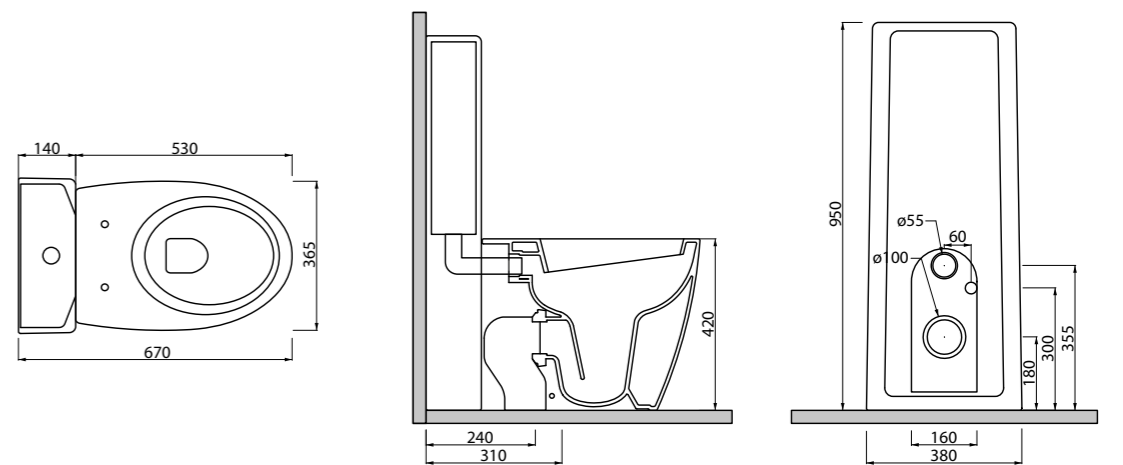

_WC + CASSETTA MONOBLOCCO FREESTANDING

Art. WCBLL
Vaso a terra
Free standing wc
Art. I720
Cassetta + batteria di scarico Geberit
Geberit flushing system + plastic cistern
Art. CMBL
Cassetta monoblocco freestanding
Free standing cistern