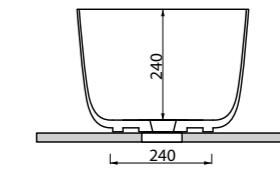

Livin-stone lavabi

_LAVABO FLAT 7

Art. LVF7
Lavabo da appoggio diametro 39 cm senza troppopieno
Laid on washbasin diameter 39 cm without overflow

_LAVABO QUBE 10

Art. LVQ10
Lavabo quadrato da appoggio 42x42xh30 cm senza troppopieno
Laid on square washbasin 42x42xh30 cm without overflow