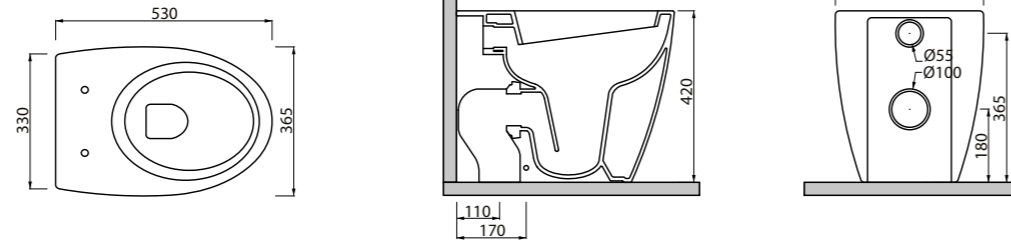

Art. WCBLL
Vaso con scarico a parete trasformabile a pavimento tramite curva tecnica
Free standing wc with wall trap chargeable into floor trap by technical bend

DISPONIBILE DA MAGGIO 2019

_WC BULL NO RIM

Art. WCBLR
Vaso rimless con scarico a parete trasformabile a pavimento tramite curva tecnica
Rimless free standing wc with wall trap chargeable into floor trap by technical bend

_BIDET BULL

Art. BDBLL
Bidet monoforo a terra
Free standing single hole bidet

_WC BULL SOSPESO

Art. WCSBLL
Vaso sospeso con fissaggio a scomparsa
Wall hung wc with hidden fixing

_WC BULL SOSPESO NO RIM

Art. WCSBLR
Vaso sospeso rimless con fissaggio a scomparsa
Rimless wall hung wc with hidden fixing

_BIDET BULL SOSPESO

Art. BDSBLL
Bidet sospeso monoforo con fissaggio a scomparsa
Wall hung single hole bidet with hidden fixing

_WC + CASSETTA MONOBLOCCO FREESTANDING

Art. WCBLL
Vaso a terra
Free standing wc
Art. I720
Cassetta + batteria di scarico Geberit
Geberit flushing system + plastic cistern
Art. CMBL
Cassetta monoblocco freestanding
Free standing cistern