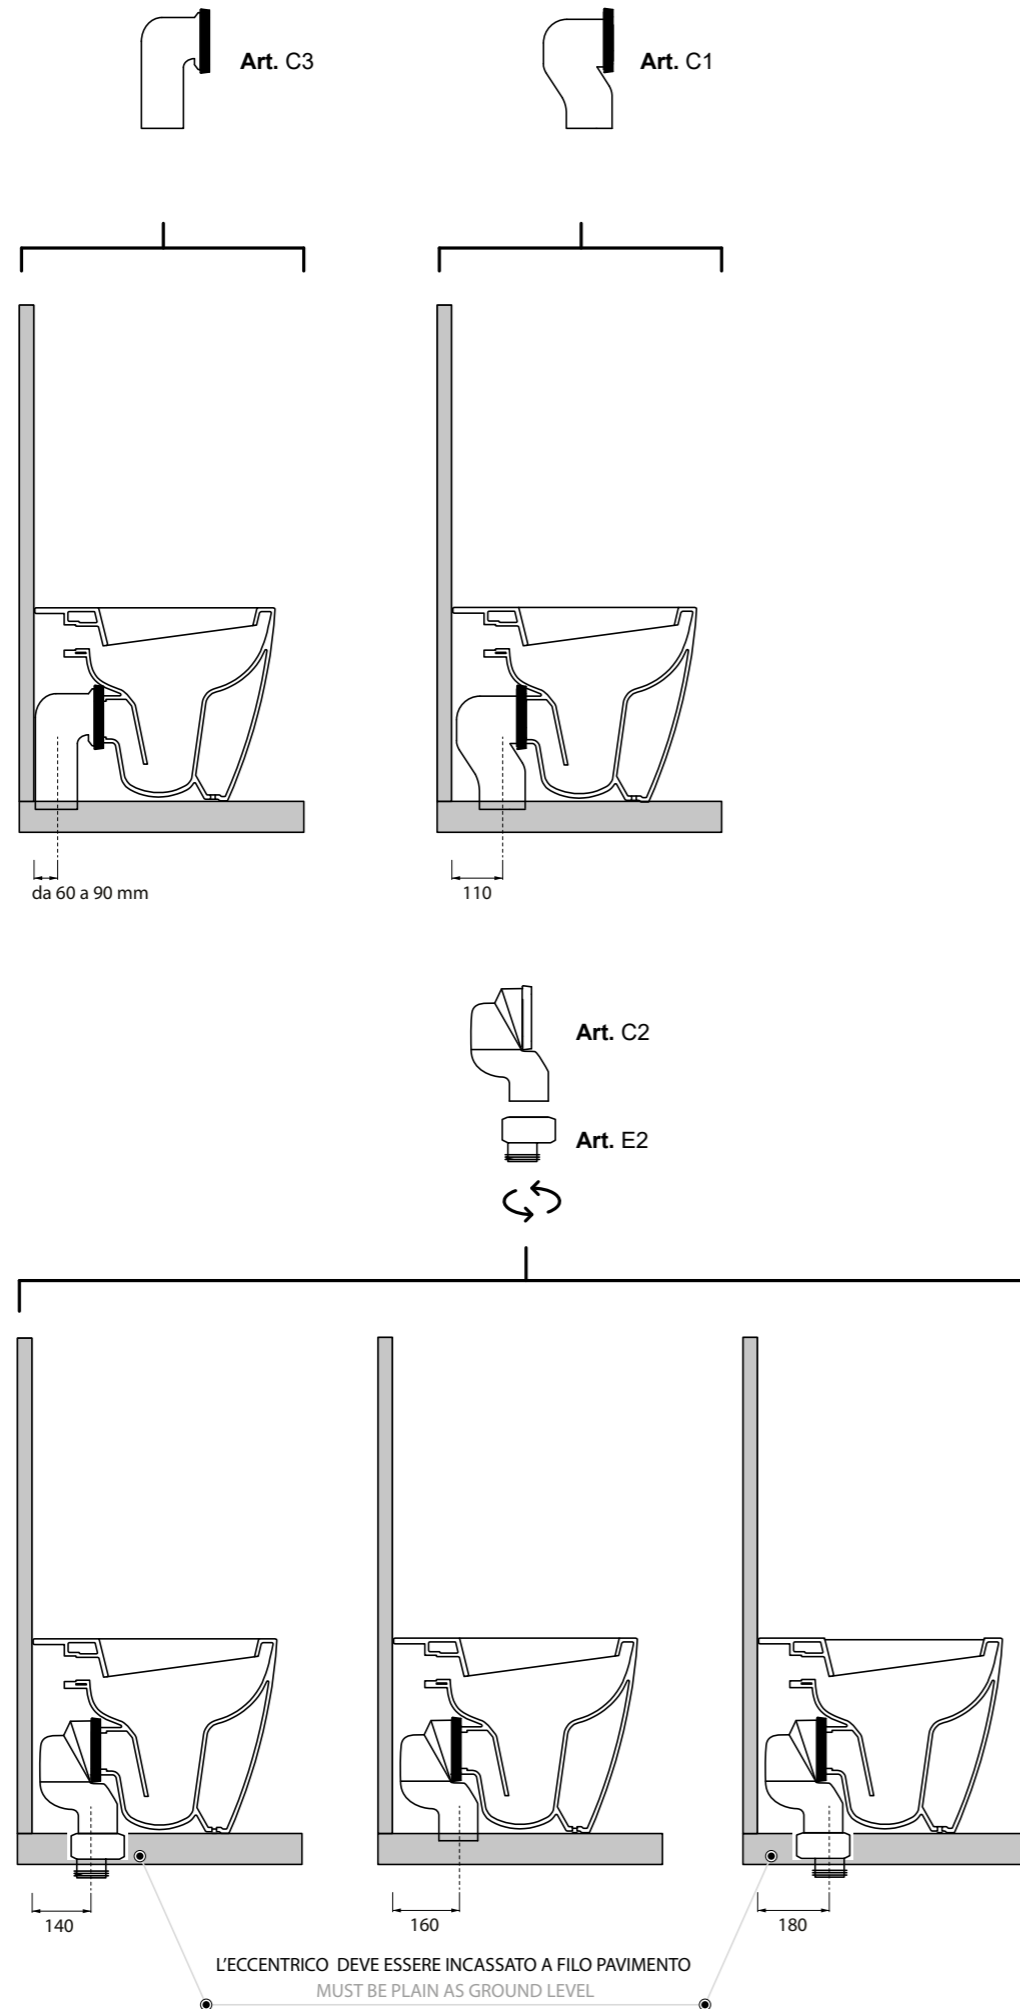

Bull opzioni curve di scarico