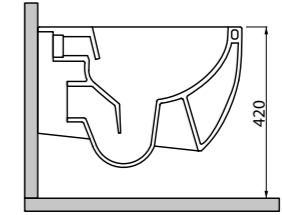

Bull 500

_WC BULL 500 SOSPESO NO RIM

Art. WCSB500R

Vaso sospeso rimless con fissaggio a scomparsa
Rimless wall hung wc with hidden fixing