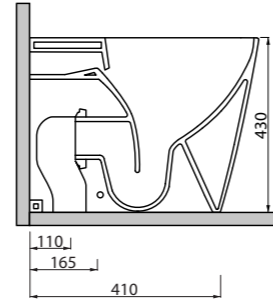

Quadra

_WC QUADRA SOSPESO NO RIM

Art. WCSQDR
Vaso sospeso rimless con fissaggio a scomparsa
Rimless wall hung wc with hidden fixing

DISPONIBILE DA MAGGIO 2019

_WC QUADRA NO RIM

Art. WCQDR
Vaso rimless con scarico a parete trasformabile a pavimento tramite curva tecnica
Rimless free standing wc with wall trap chargeable into floor trap by technical bend