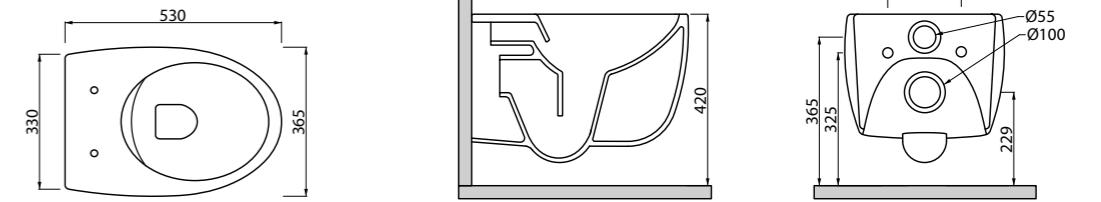

_WC BULL SOSPESO NO RIM

Art. WCSBLR
Vaso sospeso rimless con fissaggio a scomparsa
Rimless wall hung wc with hidden fixing