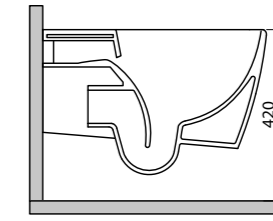

Quadra

_WC QUADRA SOSPESO NO RIM

Art. WCSQDR
Vaso sospeso rimless con fissaggio a scomparsa
Rimless wall hung wc with hidden fixing