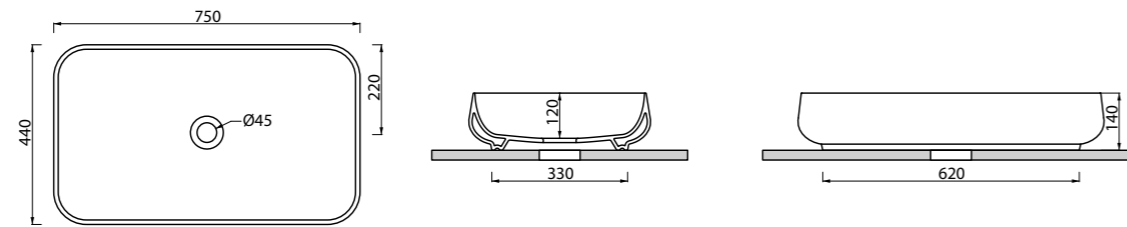

Art. CAR
Struttura portante 30x47xh30 cm con 1 cassetto, completo di staffe di fissaggio.
Free standing cabinet 30x47xh30 cm with 1 drawer, fixing kit included.

_LAVABO QUBE 5