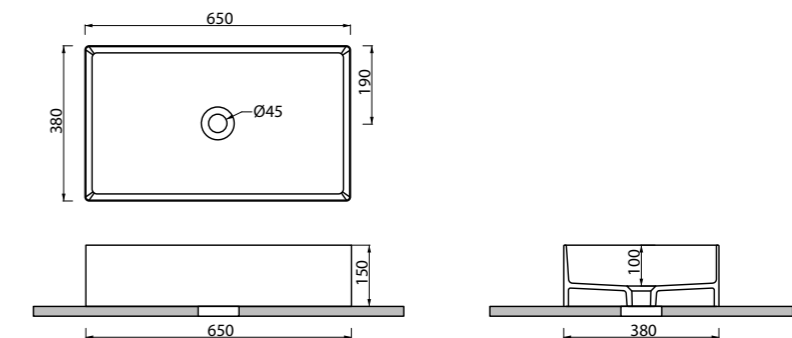

Art. MAW10.0
Lavabo Macramé rettangolare da appoggio 65x38x15 cm senza troppopieno
Macramé laid on rectangular washbasin 65x38x15 cm without overflow