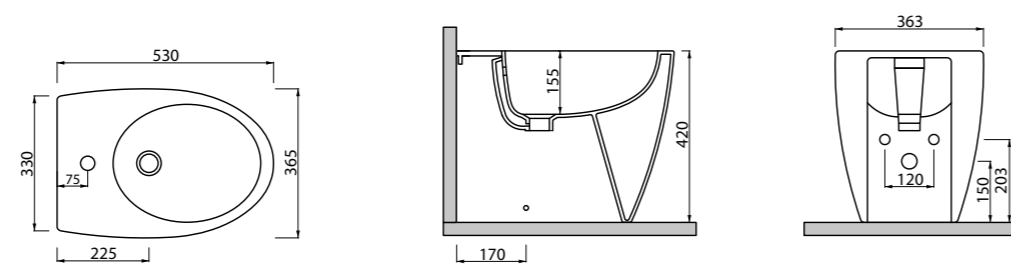

_BIDET BULL

Art. BDBLL
Bidet monoforo a terra
Free standing single hole bidet