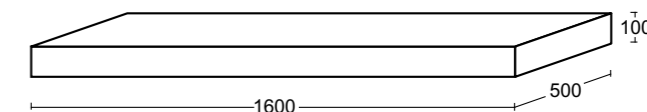

Linea Piatti Doccia

_LINEA QUADRATO 80x80

Art. PDL1
Piatto doccia quadrato smaltato su tre lati installabile ad appoggio o filo pavimento
Square shower tray, glazed on three sides, to be installed laid on or floor level

_LINEA QUADRATO 90x90

Art. PDL2
Piatto doccia quadrato smaltato su tre lati installabile ad appoggio o filo pavimento
Square shower tray, glazed on three sides, to be installed laid on or floor level

_LINEA ANGOLARI 80x80

Art. PDL30
Piatto doccia angolare smaltato su lato curvo o filo pavimento
Angular shower tray, glazed on curve side, to be installed laid on or floor level

_LINEA ANGOLARI 90x90

Art. PDL31
Piatto doccia angolare smaltato su lato curvo o filo pavimento
Angular shower tray, glazed on curve side, to be installed laid on or floor level

Piani Lavabo

_PIANO LAVABO

Piano portalavabo sospeso comprensivo di staffe
Wall hung washbasin shelf including brackets

- 100x50 x h 10 cm Art. P1 + CODICE COLORE
- 120x50 x h 10 cm Art. P2 + CODICE COLORE
- 140x50 x h 10 cm Art. P3 + CODICE COLORE
- 160x50 x h 10 cm Art. P4 + CODICE COLORE
- 180x50 x h 10 cm Art. P5 + CODICE COLORE
- 200x50 x h 10 cm Art. P6 + CODICE COLORE
- 220x50 x h 10 cm Art. P7 + CODICE COLORE
- 240x50 x h 10 cm Art. P8 + CODICE COLORE

★ Su richiesta taglio a misura
Custom size on demand

_FINITURE