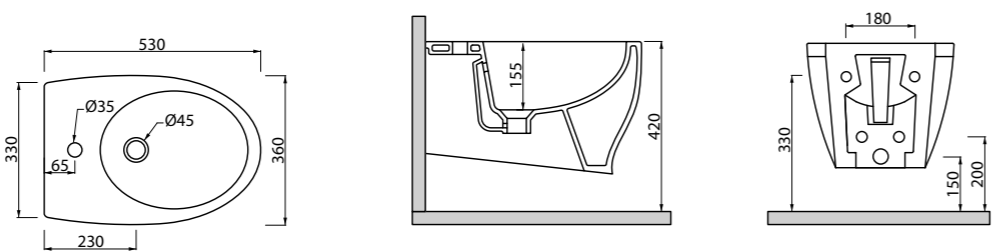

_WC FOX SOSPESO

Art. WCSF
Vaso sospeso rimless con fissaggio a scomparsa
Rimless wall hung wc with hidden fixing