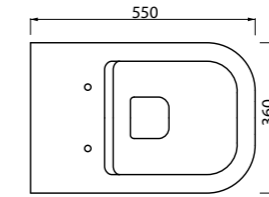

Quadra

_WC QUADRA SOSPESO NO RIM

Art. WCSQDR
Vaso sospeso rimless con fissaggio a scomparsa
Rimless wall hung wc with hidden fixing