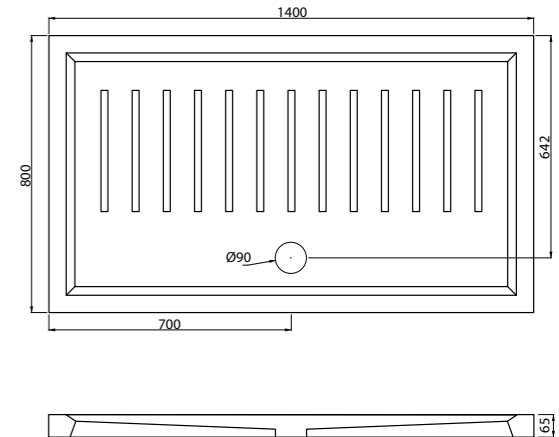

Art. PDL22
Piatto doccia rettangolare smaltato su tre lati installabile ad appoggio o filo pavimento
Rectangular shower tray, glazed on three sides, to be installed laid on or floor level

_LINEA RETTANGOLARE 70x140