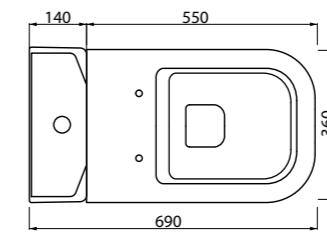

_WC + CASSETTA MONOBLOCCO FREESTANDING

Art. WCQD
Vaso a terra
Free standing wc
Art. I720
Cassetta + batteria di scarico Geberit
Geberit flushing system + plastic cistern
Art. CMBL
Cassetta monoblocco freestanding
Free standing cistern freestanding