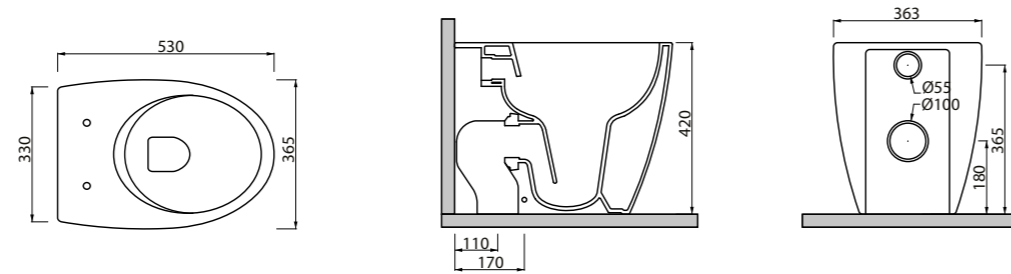

Art. WCBLL
Vaso con scarico a parete trasformabile a pavimento tramite curva tecnica
Free standing wc with wall trap chargeable into floor trap by technical bend

DISPONIBILE DA MAGGIO 2019

_WC BULL NO RIM

Art. WCBLR
Vaso rimless con scarico a parete trasformabile a pavimento tramite curva tecnica
Rimless free standing wc with wall trap chargeable into floor trap by technical bend