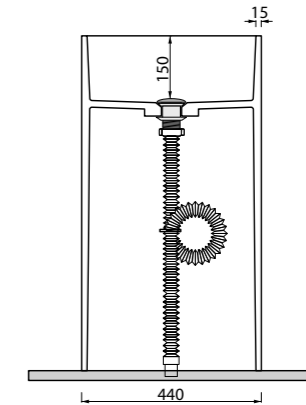

Art. LVF8
Lavabo da appoggio 60x44 cm senza troppopieno
Laid on washbasin 60x44 cm without overflow

Art. LVF6
Lavabo monoblocco in solid surface senza troppopieno
Solid surface free standing washbasin without overflow

_LAVABO FLAT 9

Art. LVF9
Lavabo da appoggio diametro Ø42xh30 cm senza troppopieno
Laid on washbasin diameter Ø42xh30 cm without overflow