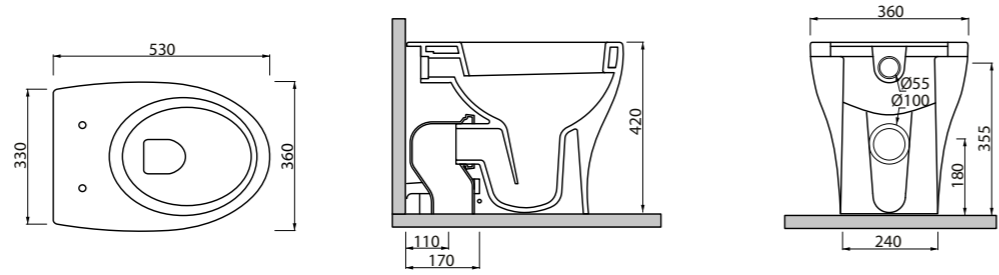

_WC QUADRA SOSPESO

Art. WCSQD
Vaso sospeso con fissaggio a scomparsa
Wall hung wc with hidden fixing

Quadra opzioni curve di scarico

Quadra cassetta monoblocco freestanding

Fox

_WC FOX

Art. WCF
 Vaso rimless con scarico a parete trasformabile a pavimento tramite curva tecnica
 Free standing rimless wc with wall trap chargeable into floor trap by technical bend