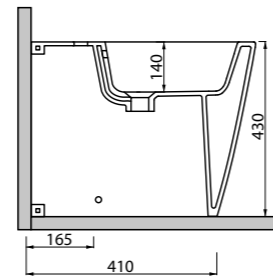

_BIDET QUADRA

Art. BDQD
Bidet monoforo a terra
Free standing single hole bidet