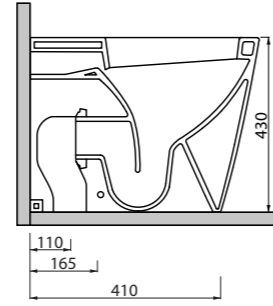

Quadra

_WC QUADRA

Art. WCQD
Vaso con scarico a parete trasformabile a pavimento tramite curva tecnica
Free standing wc with wall trap chargeable into floor trap by technical bend