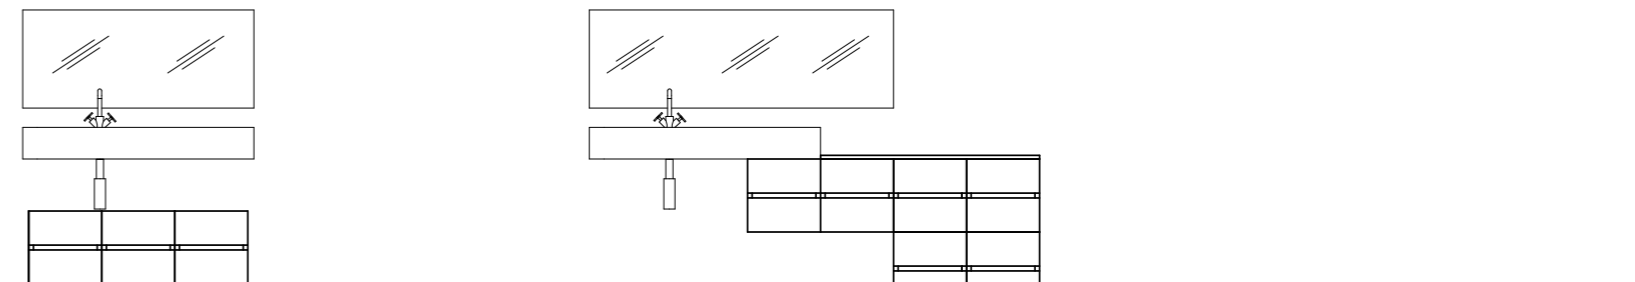

Livin-stone lavabi

_LAVABO FLAT 7

Art. LVF7
Lavabo da appoggio diametro 39 cm senza troppopieno
Laid on washbasin diameter 39 cm without overflow

_LAVABO QUBE 10

Art. LVQ10
Lavabo quadrato da appoggio 42x42xh30 cm senza troppopieno
Laid on square washbasin 42x42xh30 cm without overflow