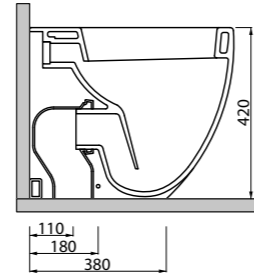

Bull 500

_WC BULL 500

Art. WCB500

Vaso con scarico a parete trasformabile a pavimento tramite curva tecnica
Free standing wc with wall trap chargeable into floor trap by technical bend