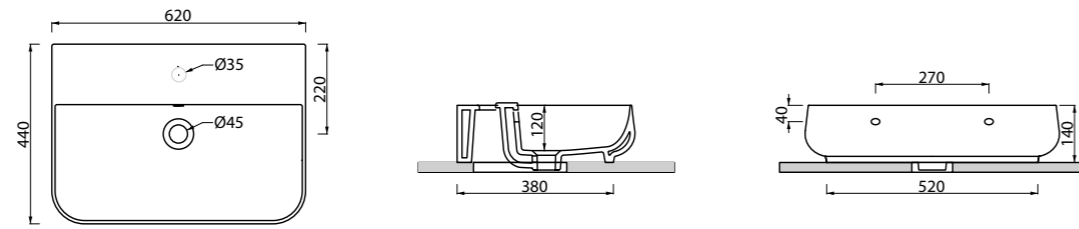

Lavabi

Art. LVQ4
Lavabo rettangolare monoforo 62x44 cm installabile da appoggio o sospeso
Single hole rectangular washbasin 62x44 cm, can be installed laid on or wall hung