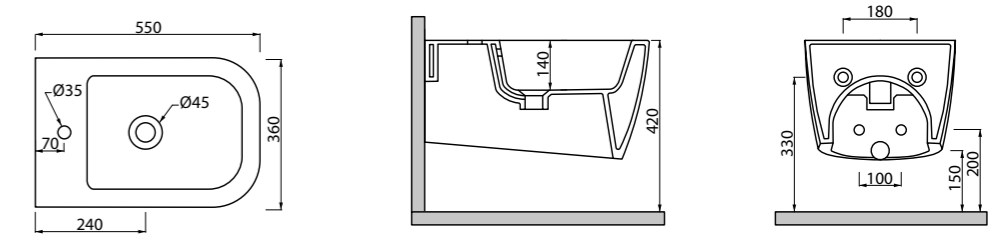

Art. MAW4.0
Bidet sospeso monoforo con fissaggio a scomparsa
Wall hung single hole bidet with hidden fixing