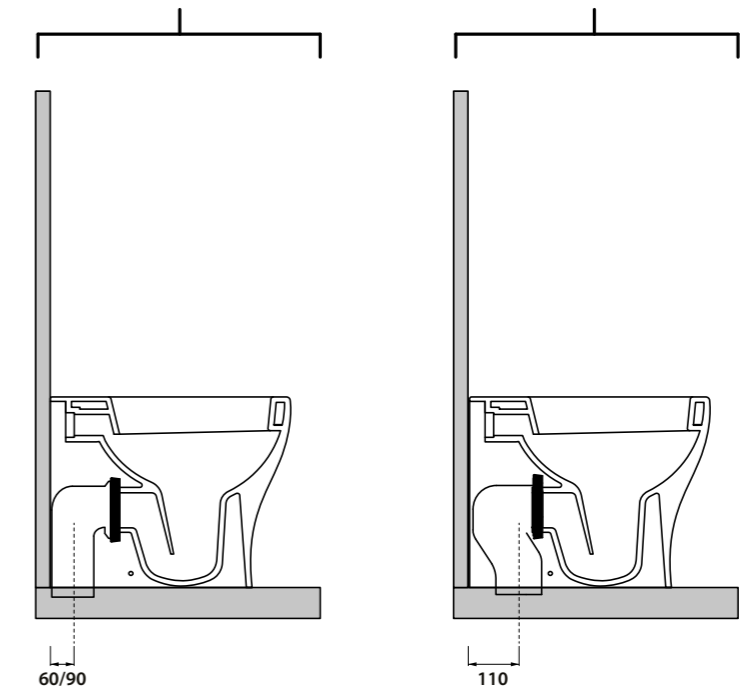

Fox opzioni curve di scarico