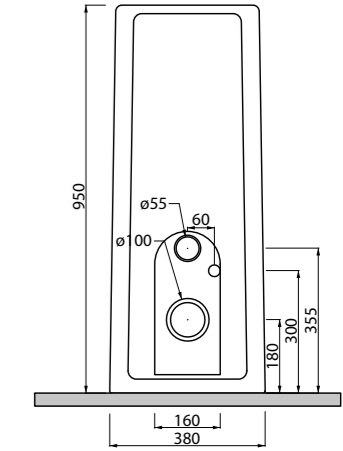

_WC + CASSETTA MONOBLOCCO FREESTANDING

Art. WCQD
Vaso a terra
Free standing wc
Art. I720
Cassetta + batteria di scarico Geberit
Geberit flushing system + plastic cistern
Art. CMBL
Cassetta monoblocco freestanding
Free standing cistern freestanding

_WC QUADRA SOSPESO

Art. WCSQD
Vaso sospeso con fissaggio a scomparsa
Wall hung wc with hidden fixing