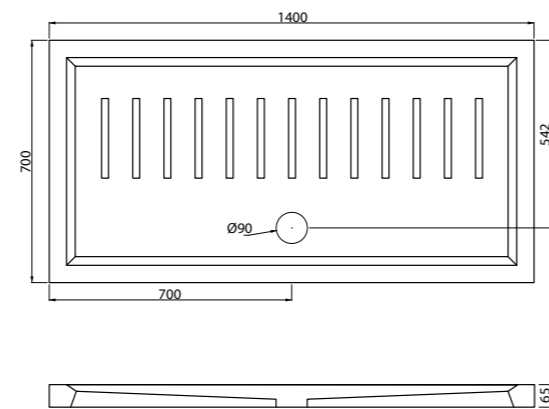

Art. PDL13
Piatto doccia rettangolare smaltato su tre lati installabile ad appoggio o filo pavimento
Rectangular shower tray, glazed on three sides, to be installed laid on or floor level