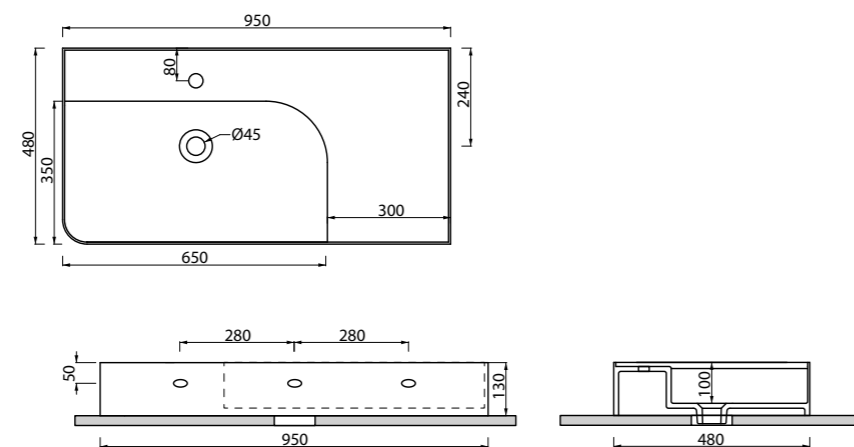

Art. LVR7
Consolle Revolution 75x48
Revolution 75x48 cm console

_LAVABO REVOLUTION 95

Art. LVR
Consolle Revolution 95x48
Revolution 95x48 cm console