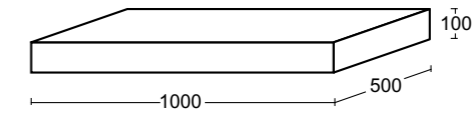

Linea Piatti Doccia

_LINEA QUADRATO 80x80

Art. PDL1
Piatto doccia quadrato smaltato su tre lati installabile ad appoggio o filo pavimento
Square shower tray, glazed on three sides, to be installed laid on or floor level

_LINEA QUADRATO 90x90

Art. PDL2
Piatto doccia quadrato smaltato su tre lati installabile ad appoggio o filo pavimento
Square shower tray, glazed on three sides, to be installed laid on or floor level

_LINEA ANGOLARI 80x80

Art. PDL30
Piatto doccia angolare smaltato su lato curvo o filo pavimento
Angular shower tray, glazed on curve side, to be installed laid on or floor level

_LINEA ANGOLARI 90x90

Art. PDL31
Piatto doccia angolare smaltato su lato curvo o filo pavimento
Angular shower tray, glazed on curve side, to be installed laid on or floor level

Piani Lavabo

_PIANO LAVABO

Piano portalavabo sospeso comprensivo di staffe
Wall hung washbasin shelf including brackets

- 100x50 x h 10 cm Art. P1 + CODICE COLORE
- 120x50 x h 10 cm Art. P2 + CODICE COLORE
- 140x50 x h 10 cm Art. P3 + CODICE COLORE
- 160x50 x h 10 cm Art. P4 + CODICE COLORE
- 180x50 x h 10 cm Art. P5 + CODICE COLORE
- 200x50 x h 10 cm Art. P6 + CODICE COLORE
- 220x50 x h 10 cm Art. P7 + CODICE COLORE
- 240x50 x h 10 cm Art. P8 + CODICE COLORE

★ Su richiesta taglio a misura
Custom size on demand

_FINITURE