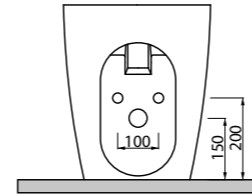

_BIDET QUADRA

Art. BDQD
Bidet monoforo a terra
Free standing single hole bidet