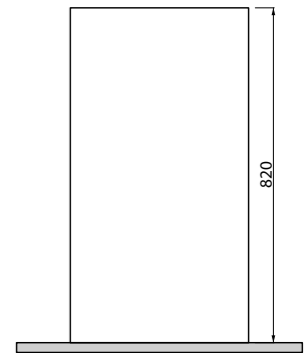

_LAVABO FLAT 9

Art. LVF9
Lavabo da appoggio diametro Ø42xh30 cm senza troppopieno
Laid on washbasin diameter Ø42xh30 cm without overflow