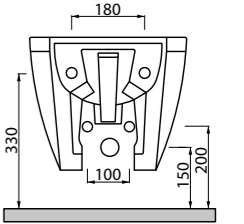

Bull 500

_WC BULL 500 SOSPESO NO RIM

Art. WCSB500R

Vaso sospeso rimless con fissaggio a scomparsa
Rimless wall hung wc with hidden fixing

DISPONIBILE DA MAGGIO 2019

_WC BULL 500 NO RIM

Art. WCB500R

Vaso rimless con scarico a parete trasformabile a pavimento tramite curva tecnica
Rimless free standing wc with wall trap chargeable into floor trap by technical bend