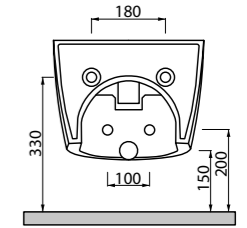

Quadra

_WC QUADRA SOSPESO NO RIM

Art. WCSQDR
Vaso sospeso rimless con fissaggio a scomparsa
Rimless wall hung wc with hidden fixing

DISPONIBILE DA MAGGIO 2019

_WC QUADRA NO RIM

Art. WCQDR
Vaso rimless con scarico a parete trasformabile a pavimento tramite curva tecnica
Rimless free standing wc with wall trap chargeable into floor trap by technical bend