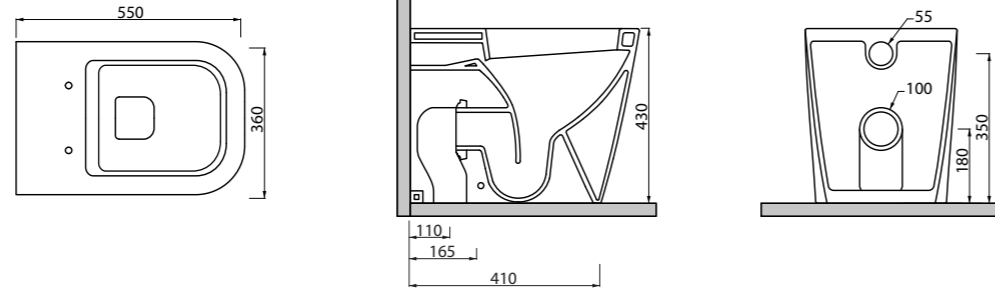

_WC BULL 500 SOSPESO

Art. WCSB500

Vaso sospeso con fissaggio a scomparsa
Wall hung wc with hidden fixing

Bull 500 opzioni curve di scarico

Macramé

_WC QUADRA

Art. MAW1.0
Vaso con scarico a parete trasformabile a pavimento tramite curva tecnica
Free standing wc with wall trap chargeable into floor trap by technical bend