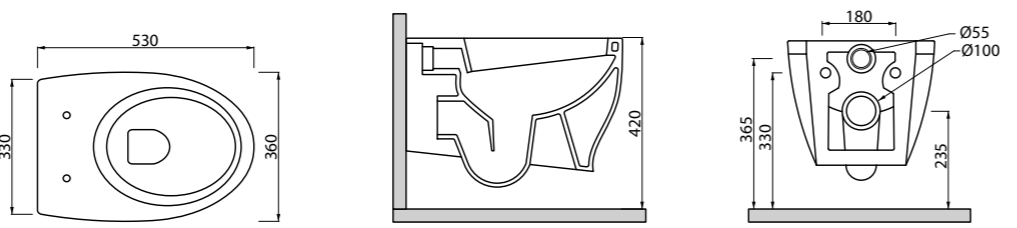

_BIDET FOX

Art. BDF
Bidet monoforo a terra
Free standing single hole bidet