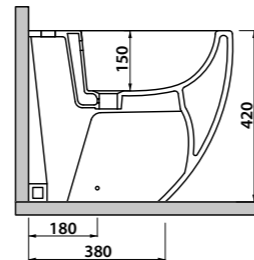

_BIDET BULL 500