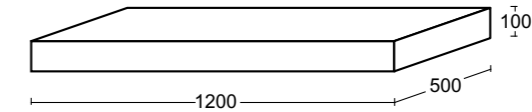

Linea Piatti Doccia

_LINEA QUADRATO 80x80

Art. PDL1
Piatto doccia quadrato smaltato su tre lati installabile ad appoggio o filo pavimento
Square shower tray, glazed on three sides, to be installed laid on or floor level

_LINEA QUADRATO 90x90

Art. PDL2
Piatto doccia quadrato smaltato su tre lati installabile ad appoggio o filo pavimento
Square shower tray, glazed on three sides, to be installed laid on or floor level

_LINEA ANGOLARI 80x80

Art. PDL30
Piatto doccia angolare smaltato su lato curvo o filo pavimento
Angular shower tray, glazed on curve side, to be installed laid on or floor level

_LINEA ANGOLARI 90x90

Art. PDL31
Piatto doccia angolare smaltato su lato curvo o filo pavimento
Angular shower tray, glazed on curve side, to be installed laid on or floor level

Piani Lavabo

_PIANO LAVABO

Piano portalavabo sospeso comprensivo di staffe
Wall hung washbasin shelf including brackets

- 100x50 x h 10 cm Art. P1 + CODICE COLORE
- 120x50 x h 10 cm Art. P2 + CODICE COLORE
- 140x50 x h 10 cm Art. P3 + CODICE COLORE
- 160x50 x h 10 cm Art. P4 + CODICE COLORE
- 180x50 x h 10 cm Art. P5 + CODICE COLORE
- 200x50 x h 10 cm Art. P6 + CODICE COLORE
- 220x50 x h 10 cm Art. P7 + CODICE COLORE
- 240x50 x h 10 cm Art. P8 + CODICE COLORE

★ Su richiesta taglio a misura
Custom size on demand

_FINITURE