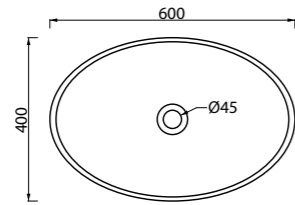

_LAVABO MACRAMÉ

Art. MAW10.0
Lavabo Macramé rettangolare da appoggio 65x38x15 cm senza troppopieno
Macramé laid on rectangular washbasin 65x38x15 cm without overflow

Lavabi

_LAVABO FLAT 1

Art. LVF01
Lavabo da appoggio diametro 42 cm senza troppopieno
Laid on washbasin diameter 42 cm without overflow