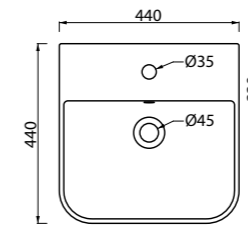

SCARICO A TERRA

SCARICO A PARETE

_LAVABO QUBE 1

Art. LVQ1
Lavabo quadrato da appoggio 44 cm senza troppopieno
Laid on square washbasin 44 cm without overflow

_LAVABO QUBE 2

Art. LVQ2
Lavabo quadrato monoforo 44 cm installabile da appoggio o sospeso
Single hole square washbasin 44 cm, can be installed laid on or wall hung