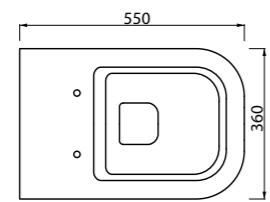

_WC QUADRA SOSPESO

Art. WCSQD
Vaso sospeso con fissaggio a scomparsa
Wall hung wc with hidden fixing