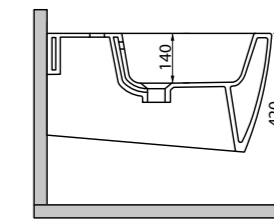

Quadra

_WC QUADRA SOSPESO NO RIM

Art. WCSQDR
Vaso sospeso rimless con fissaggio a scomparsa
Rimless wall hung wc with hidden fixing

DISPONIBILE DA MAGGIO 2019

_WC QUADRA NO RIM

Art. WCQDR
Vaso rimless con scarico a parete trasformabile a pavimento tramite curva tecnica
Rimless free standing wc with wall trap chargeable into floor trap by technical bend