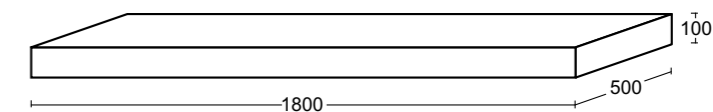

Linea Piatti Doccia

_LINEA QUADRATO 80x80

Art. PDL1
Piatto doccia quadrato smaltato su tre lati installabile ad appoggio o filo pavimento
Square shower tray, glazed on three sides, to be installed laid on or floor level

_LINEA QUADRATO 90x90

Art. PDL2
Piatto doccia quadrato smaltato su tre lati installabile ad appoggio o filo pavimento
Square shower tray, glazed on three sides, to be installed laid on or floor level

_LINEA ANGOLARI 80x80

Art. PDL30
Piatto doccia angolare smaltato su lato curvo o filo pavimento
Angular shower tray, glazed on curve side, to be installed laid on or floor level

_LINEA ANGOLARI 90x90

Art. PDL31
Piatto doccia angolare smaltato su lato curvo o filo pavimento
Angular shower tray, glazed on curve side, to be installed laid on or floor level

Piani Lavabo

_PIANO LAVABO

Piano portalavabo sospeso comprensivo di staffe
Wall hung washbasin shelf including brackets

- 100x50 x h 10 cm Art. P1 + CODICE COLORE
- 120x50 x h 10 cm Art. P2 + CODICE COLORE
- 140x50 x h 10 cm Art. P3 + CODICE COLORE
- 160x50 x h 10 cm Art. P4 + CODICE COLORE
- 180x50 x h 10 cm Art. P5 + CODICE COLORE
- 200x50 x h 10 cm Art. P6 + CODICE COLORE
- 220x50 x h 10 cm Art. P7 + CODICE COLORE
- 240x50 x h 10 cm Art. P8 + CODICE COLORE

★ Su richiesta taglio a misura
Custom size on demand

_FINITURE