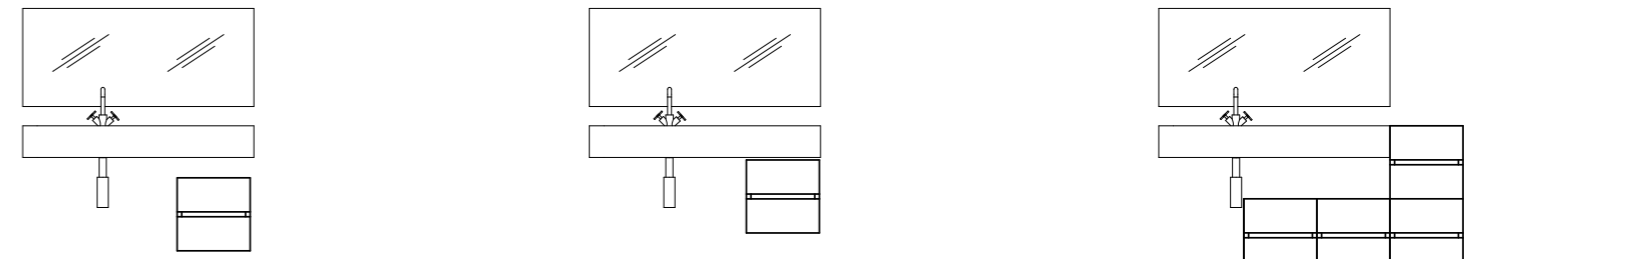

ESEMPI DI INSTALLAZIONE EXAMPLE OF INSTALLATION