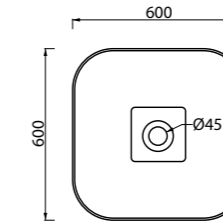

Livin-stone lavabi

_LAVABO FLAT 7

Art. LVF7
Lavabo da appoggio diametro 39 cm senza troppopieno
Laid on washbasin diameter 39 cm without overflow

_LAVABO QUBE 10

Art. LVQ10
Lavabo quadrato da appoggio 42x42xh30 cm senza troppopieno
Laid on square washbasin 42x42xh30 cm without overflow