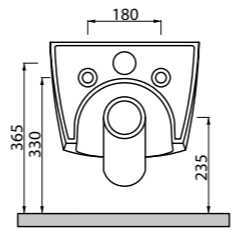

_WC QUADRA SOSPESO

Art. WCSQD
Vaso sospeso con fissaggio a scomparsa
Wall hung wc with hidden fixing