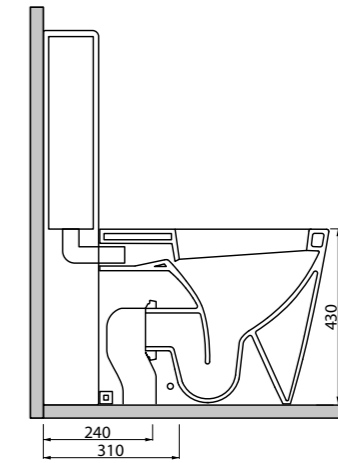

_WC + CASSETTA MONOBLOCCO FREESTANDING

Art. WCQD
Vaso a terra
Free standing wc
Art. I720
Cassetta + batteria di scarico Geberit
Geberit flushing system + plastic cistern
Art. CMBL
Cassetta monoblocco freestanding
Free standing cistern freestanding

_WC QUADRA SOSPESO

Art. WCSQD
Vaso sospeso con fissaggio a scomparsa
Wall hung wc with hidden fixing