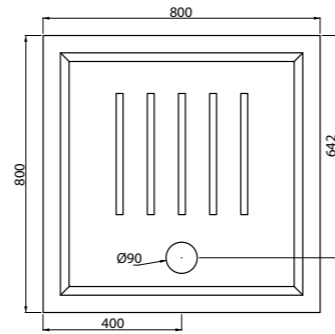

Linea Piatti Doccia

_LINEA QUADRATO 80x80

Art. PDL1
Piatto doccia quadrato smaltato su tre lati installabile ad appoggio o filo pavimento
Square shower tray, glazed on three sides, to be installed laid on or floor level