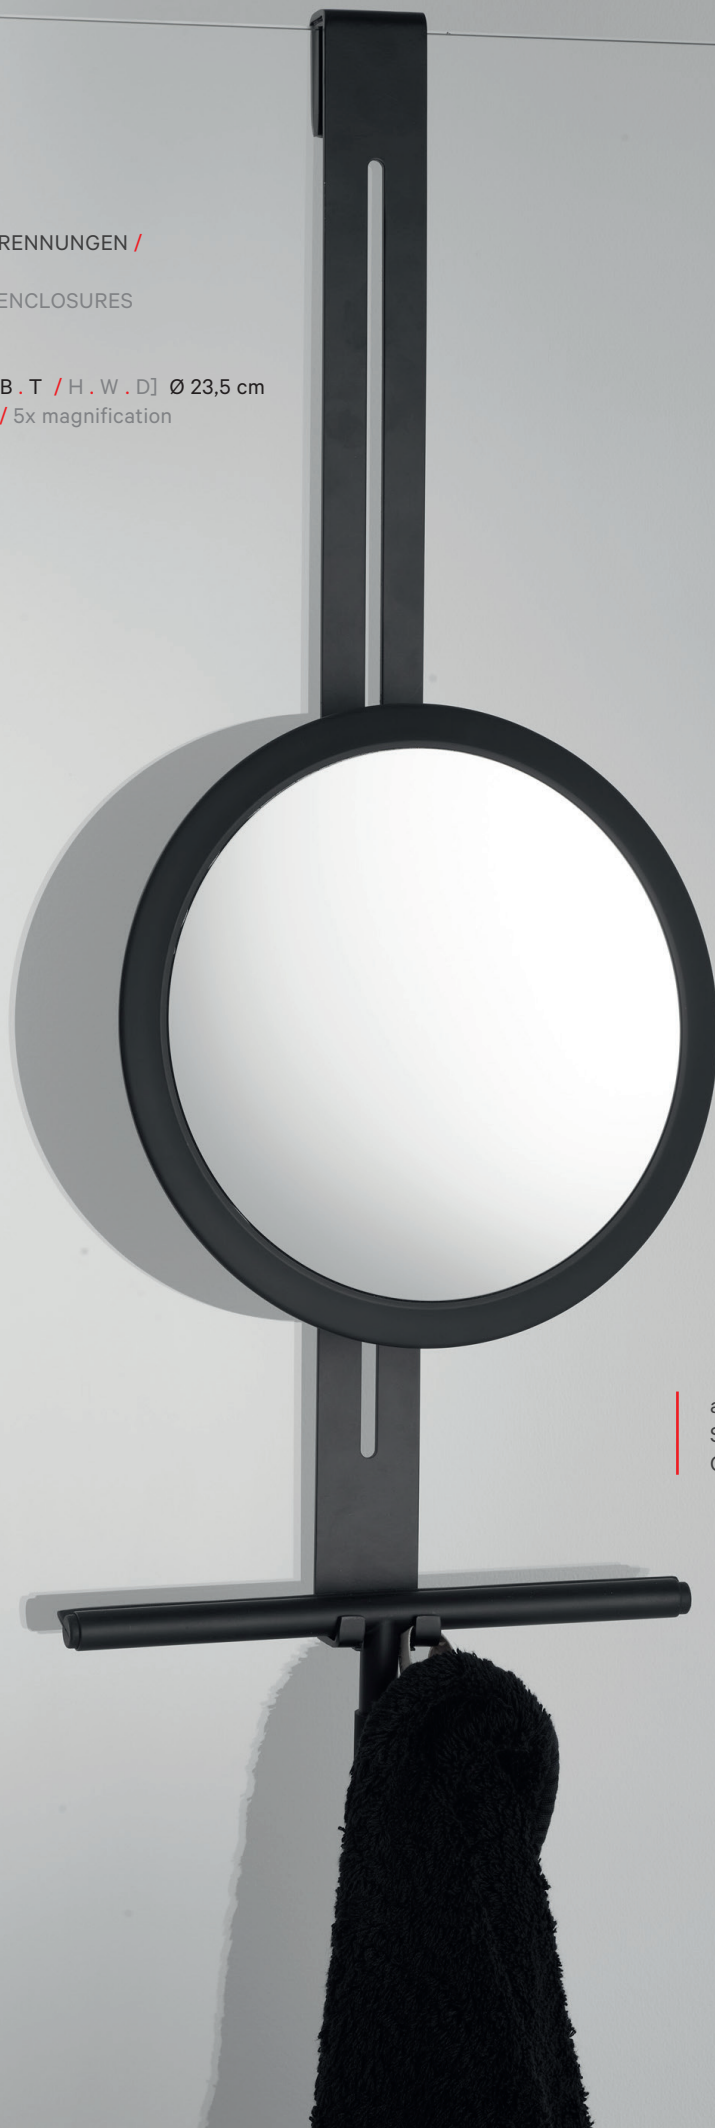

5-fache Vergrößerung / 5x magnification

alle / all
Schwarz matt / Black matt
Chrom / Chrome

KOSMETIKSPIEGEL
FÜR GLASDUSCHABTRENNUNGEN /
COSMETIC MIRROR
FOR GLASS SHOWER ENCLOSURES

HANG UP
60 x 23,3 x 9 cm . [H . B . T / H . W . D] Ø 23,5 cm
5-fache Vergrößerung / 5x magnification

alle / all
Schwarz matt / Black matt
Chrom / Chrome

DUSCHWISCHER / SHOWER WIPER

CLEAR

17,4 x 24 x 1,7 cm . [H . B . T / H . W . D]

Schwarz matt / Black matt

Edelstahl poliert / Stainless steel polished

HAKEN FÜR DUSCHABTRENNUNGEN /
HOOK FOR SHOWER DOOR