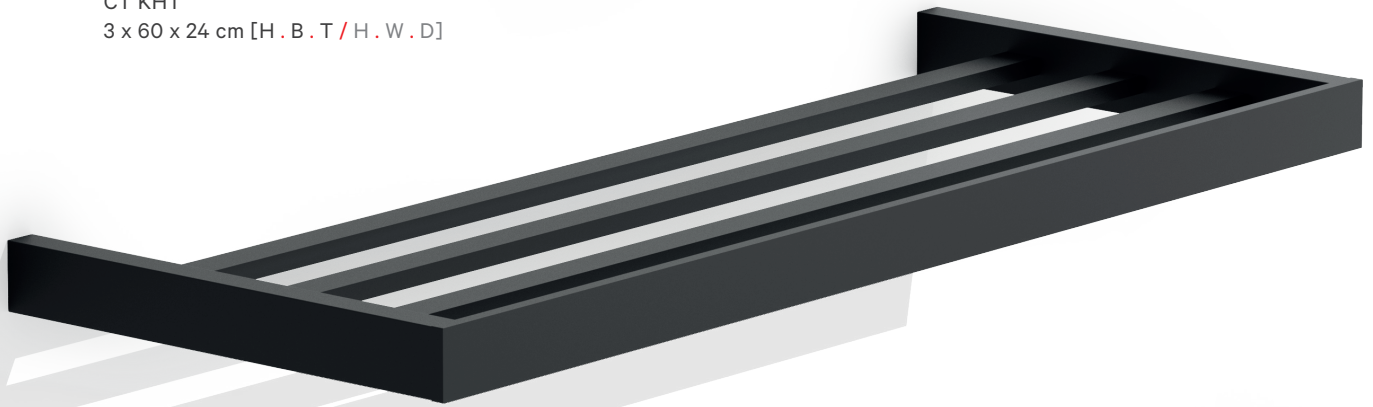

alle / all
Schwarz matt / Black matt
Chrom / Chrome

KONSOLEN HANDTUCHHALTER / TOWEL TRAIL

CT KHT
3 x 60 x 24 cm [H . B . T / H . W . D]