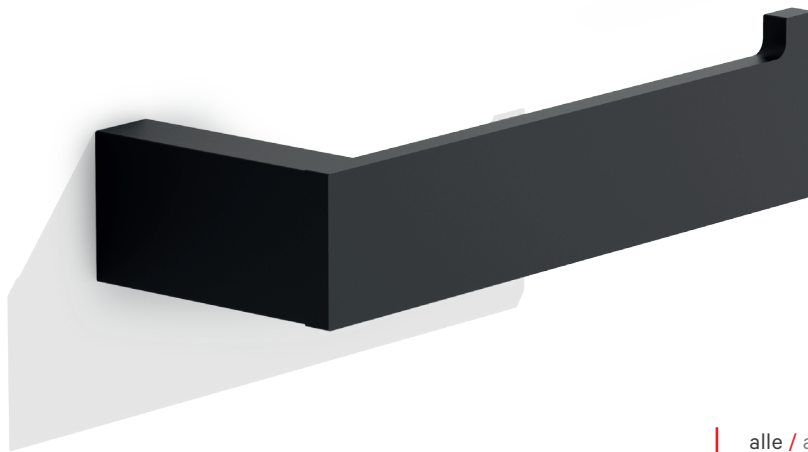

TOILETTPAPIERHALTER / TOILET PAPER HOLDER

CT TPH1

4 x 15 x 6 cm [H . B . T / H . W . D]

alle / all
Schwarz matt / Black matt
Chrom / Chrome