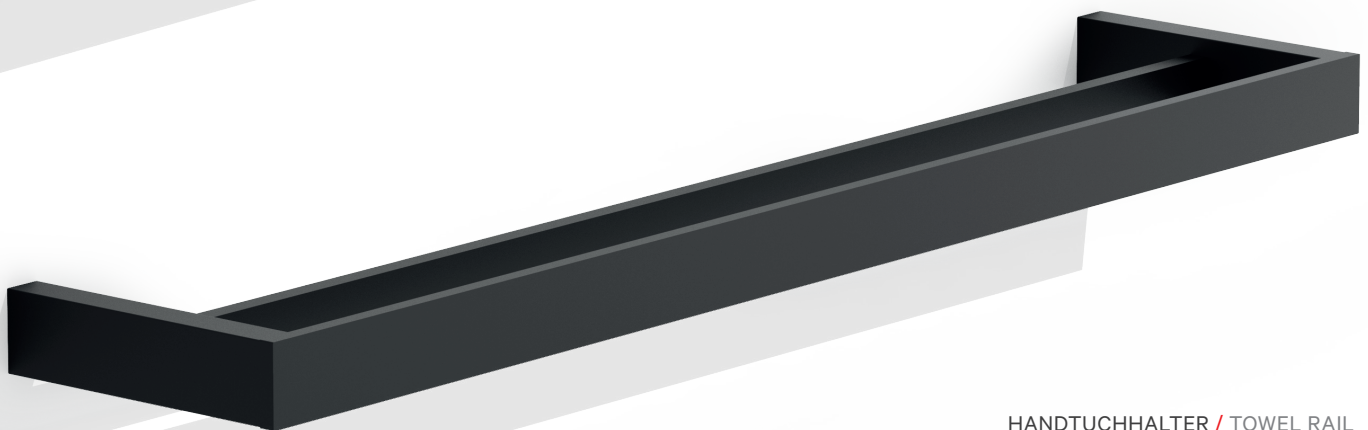

alle / all
Schwarz matt / Black matt
Chrom / Chrome

KONSOLEN HANDTUCHHALTER / TOWEL TRAIL

CT KHT
3 x 60 x 24 cm [H . B . T / H . W . D]

HANDTUCHHALTER / TOWEL RAIL

CT HTD60
3 x 60 x 12 cm [H . B . T / H . W . D]