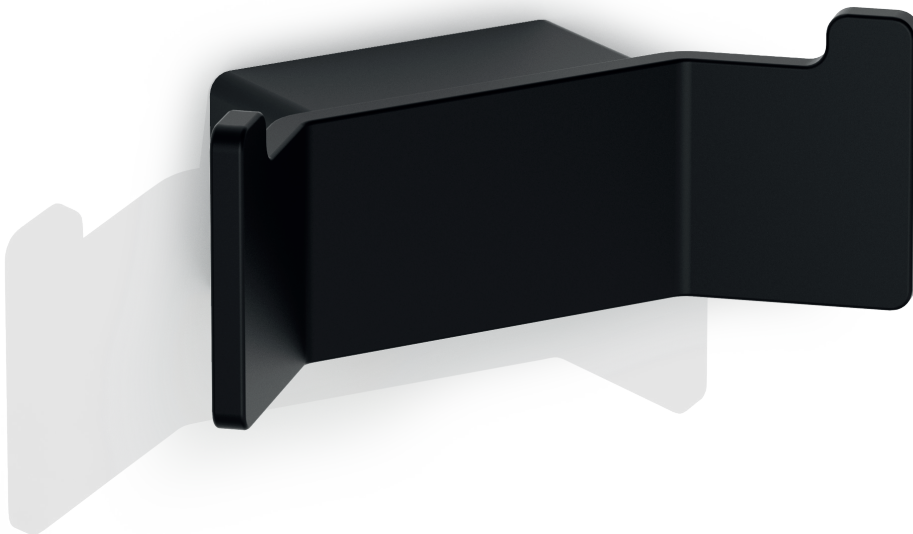

HAKEN / HOOK

CT HAK1
6 x 2 x 4 cm [H . B . T / H . W . D]
EINZELN / SINGLE

CT HAK2
3 x 7 x 3 cm [H . B . T / H . W . D]
DOPPELT / DOUBLE

alle / all
Schwarz matt / Black matt
Chrom / Chrome