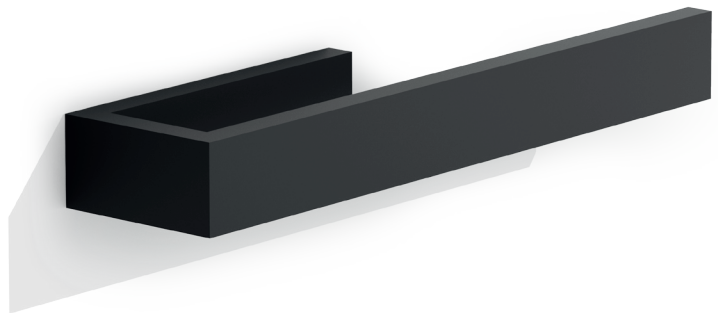

GÄSTETUCHHALTER / HOLDER FOR GUEST TOWELS

CT GTH

38 x 3 x 6 cm [H . B . T / H . W . D]

alle / all
Schwarz matt / Black matt
Chrom / Chrome

HANDTUCHRING / TOWEL RING

CT HTR

3 x 25 x 6 cm [H . B . T / H . W . D]