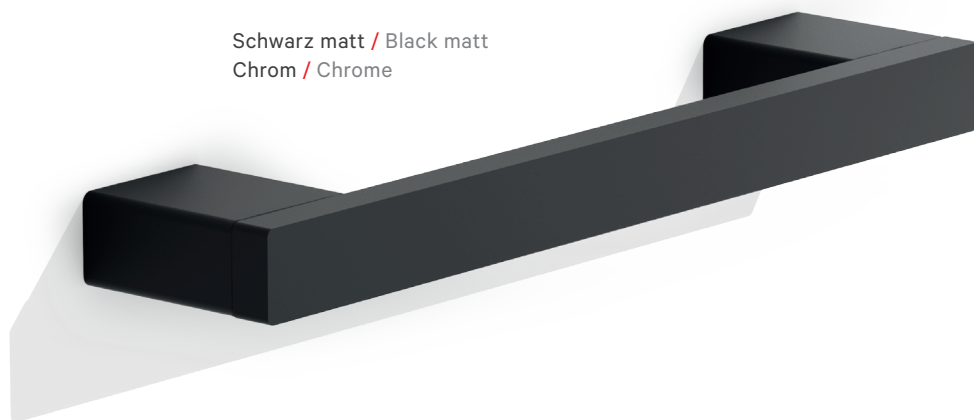

Edelstahl poliert / Stainless Steel polished

WANNENGRIF / GRAB RAIL

CT WGF

3 x 30 x 6 cm [H . B . T / H . W . D]

Schwarz matt / Black matt

Chrom / Chrome

TOILETTPAPIERHALTER / TOILET PAPER HOLDER

CT TPH1