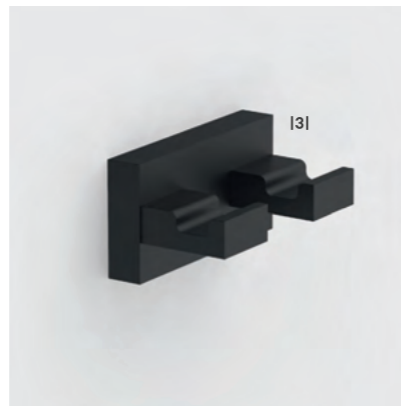

HAKEN PASSEND ZU DUSCHWISCHER / HOOKS FIT SHOWER WIPER: **CLEAR & EASY**

DH 1 11

HAKEN FÜR DUSCHABTRENNUNG / HOOK FOR SHOWER ENCLOSURE
11 X 4 X 3,5 CM
FÜR GLASSTÄRKE / FOR GLASS THICKNESS MAX. 12 MM
DUSCHWISCHER NICHT IM LIEFERUMFANG ENTHALTEN / SHOWER WIPER NOT INCLUDED

0900600 | CHROM / CHROME
0900660 | SCHWARZ MATT / BLACK MATT **INEWI**

DH 2 121

HAKEN FÜR DUSCHABTRENNUNG / HOOK FOR SHOWER ENCLOSURE
8,2 X 4 X 4,5 CM
ADAPTER FÜR GLASSTÄRKE 6/8/10 MM INKLUSIVE /
ADAPTER FOR GLASS THICKNESS 6/8/10 MM INCLUDED

0902000 | CHROM / CHROME
0902060 | SCHWARZ MATT / BLACK MATT **INEWI**

WH 5 131

HAKEN / HOOK
3 X 6,3 X 3,6 CM

0906900 | CHROM / CHROME
0906960 | SCHWARZ MATT / BLACK MATT **INEWI**