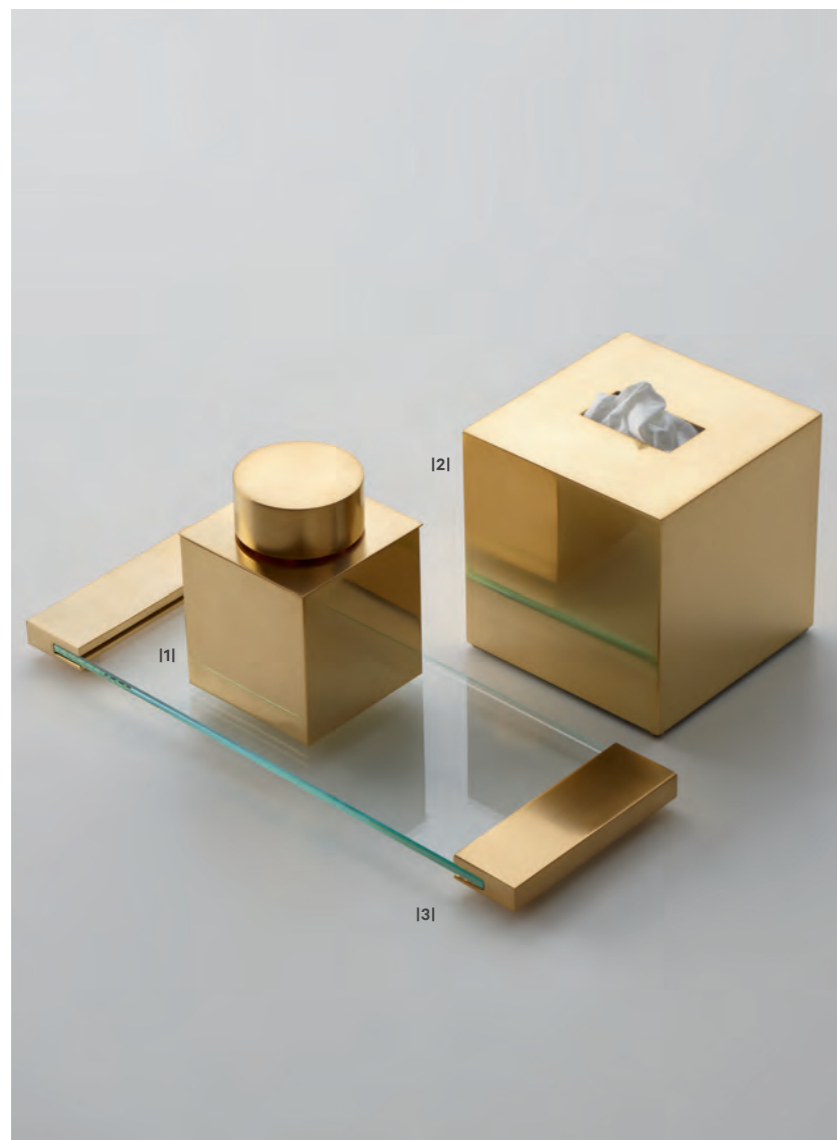

DW 3655 N |11| | SEITE / PAGE 47 |
BEHÄLTER MIT DECKEL / BOX WITH LID

KB 83 |21|
PAPIERTUCHBOX / TISSUE BOX
14 X 13 X 13 CM
0845600 | CHROM / CHROME
0845634 | NICKEL SATINIERT / NICKEL SATIN
0845620 | GOLD / GOLD
0845682 | GOLD MATT / GOLD MATT
0845617 | DUNKELBRONZE / DARK BRONZE
0845660 | SCHWARZ MATT / BLACK MATT

TAB 34 |31|
TABLETT / TRAY
1,5 X 34 X 12 CM . KLARGLAS / CLEAR GLASS
0848702 | CHROM / CHROME
0848722 | GOLD / GOLD
0848744 | GOLD MATT / GOLD MATT
0848717 | DUNKELBRONZE / DARK BRONZE