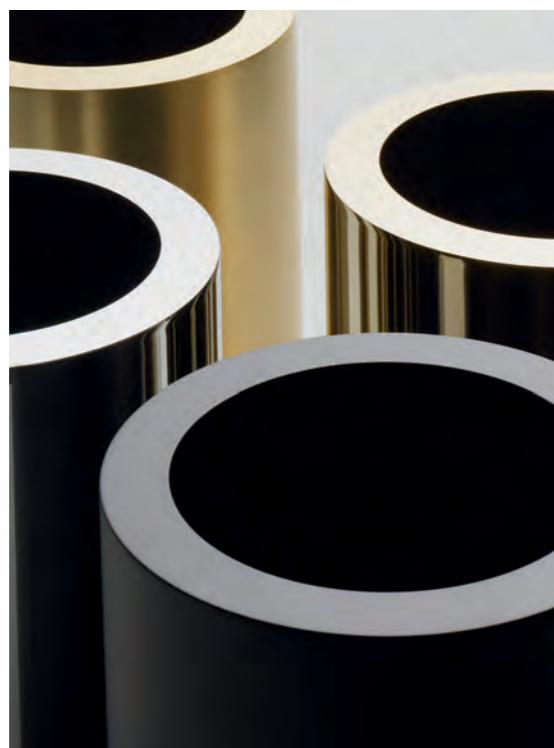

ROOMS

BADEIMER / WASTE BIN
32,5 X Ø 20,5 CM . 2,4 L

EDELSTAHL INNENBEHÄLTER / INNER STAINLESS STEEL CONTAINER

0615000 | CHROM / CHROME

0615076 | EDELSTAHL MATT / STAINLESS STEEL MATT

0615020 | GOLD / GOLD (PVD)

0615082 | GOLD MATT / GOLD MATT (PVD)

0615050 | WEISS MATT / WHITE MATT

0615060 | SCHWARZ MATT / BLACK MATT