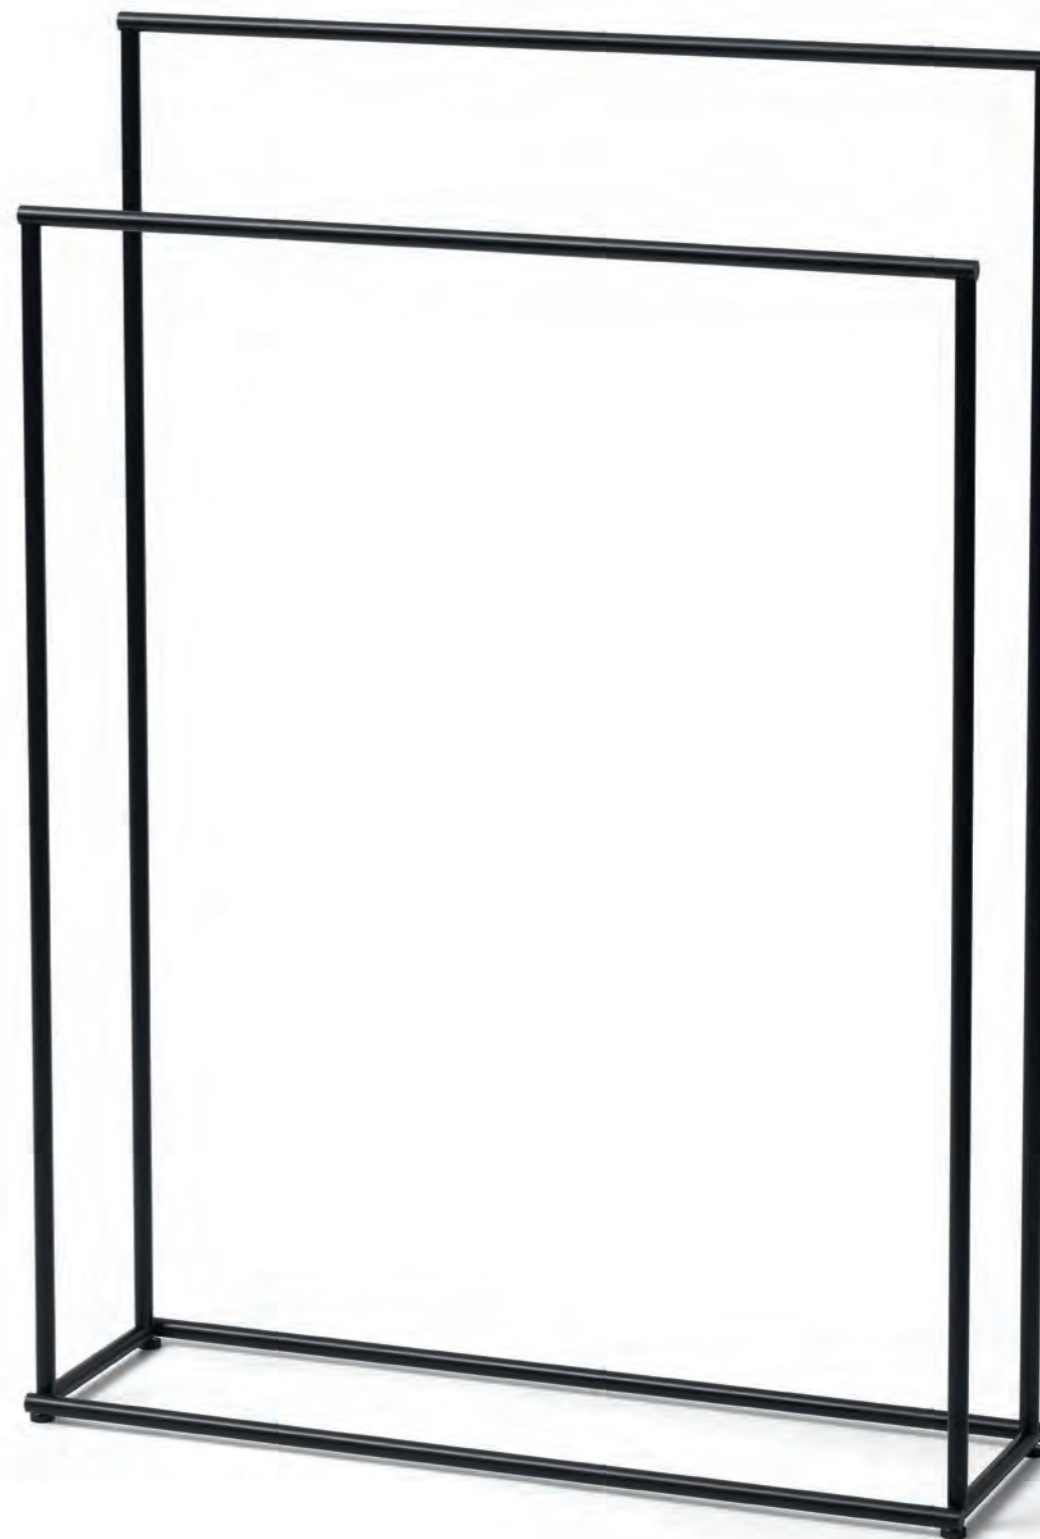

GOLD / GOLD (24 CARAT) | 0521120

ROSÉGOLD / ROSÉ GOLD (PVD) | 0521116

WEISS MATT / WHITE MATT | 0521150

SCHWARZ MATT / BLACK MATT | 0521160

MK HT

HANDTUCHSTÄNDER / TOWEL STAND

86 X 60 X 18 CM

2 STANGEN / 2 BARS