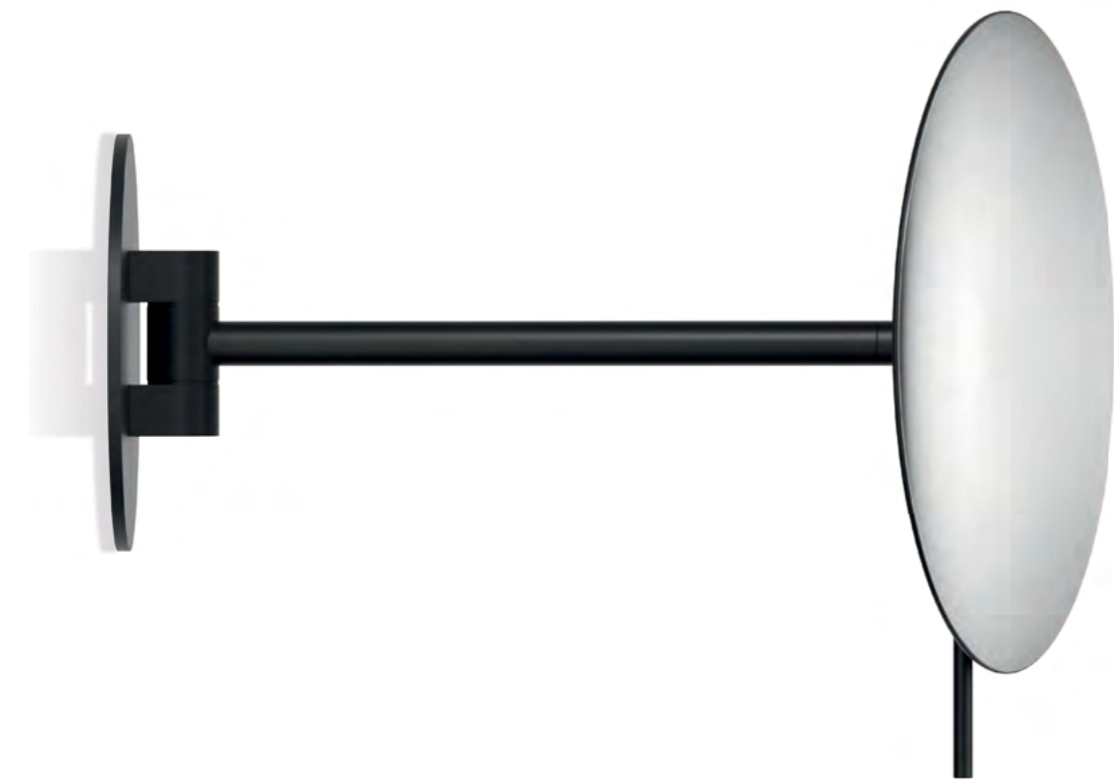

SPT 72 5X

WANDKOSMETIKSPIEGEL / COSMETIC MIRROR

5-FACHE VERGRÖßERUNG / 5X MAGNIFICATION
Ø 20 X (→ 28) CM . FUSS / BASE Ø 13 CM
SCHWENKBAR / SWIVELLING

0122800 | CHROM / CHROME
0122850 | WEISS MATT / WHITE MATT
0122860 | SCHWARZ MATT / BLACK MATT