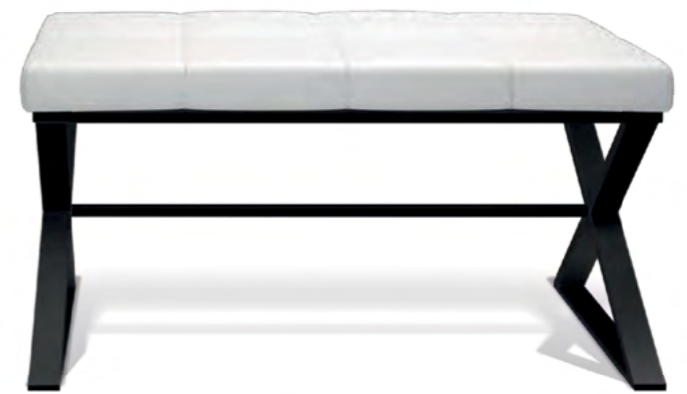

BENCH

SITZBANK / BENCH

43 X 81 X 41 CM

ECO-LEDERPOLSTER WEISS / ECO-LEATHER WHITE

ECO-LEDERPOLSTER SCHWARZ / ECO-LEATHER BLACK

CHROM-WEISS / CHROME-WHITE | 0508904

CHROM-SCHWARZ / CHROME-BLACK | 0508905

INEWI SCHWARZ MATT-WEISS / BLACK MATT-WHITE | 0508962

INEWI SCHWARZ MATT-SCHWARZ / BLACK MATT-BLACK | 0508960