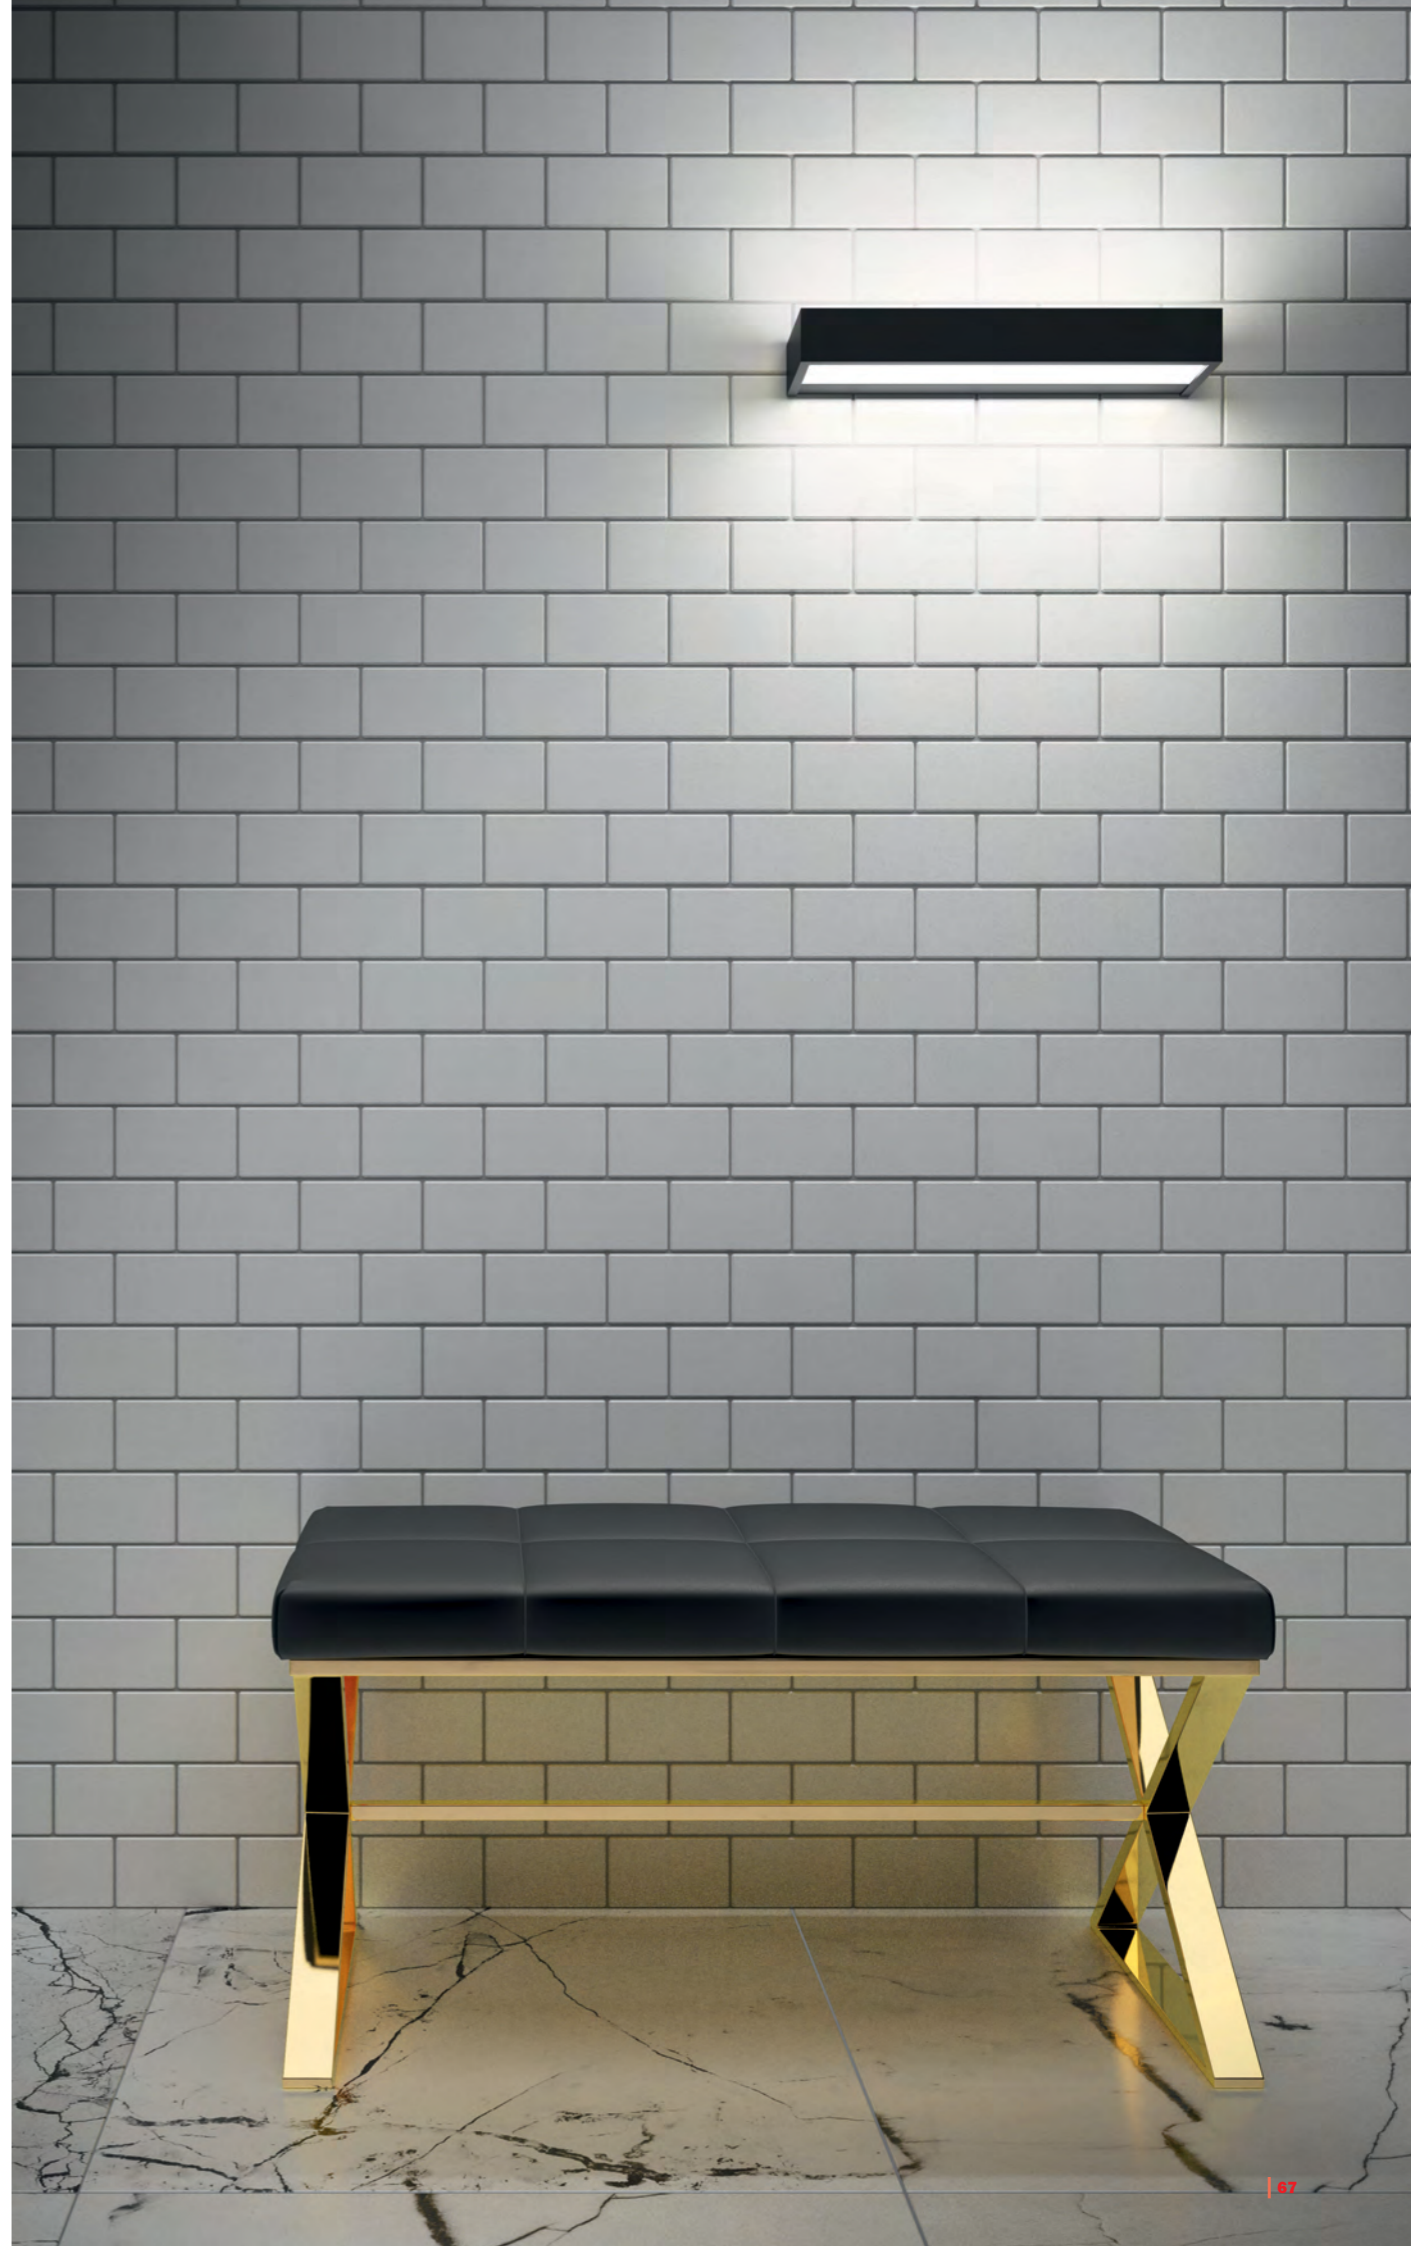

BENCH

SITZBANK / BENCH
43 X 81 X 41 CM

ECO-LEDERPOLSTER WEISS / ECO-LEATHER WHITE
ECO-LEDERPOLSTER SCHWARZ / ECO-LEATHER BLACK

0508928 | GOLD-WEISS / GOLD-WHITE (24 CARAT)

0508927 | GOLD-SCHWARZ / GOLD-BLACK (24 CARAT)

0508983 | GOLD MATT-WEISS / GOLD MATT-WHITE (24 CARAT) **NEW!**

0508982 | GOLD MATT-SCHWARZ / GOLD MATT-BLACK (24 CARAT) **NEW!**