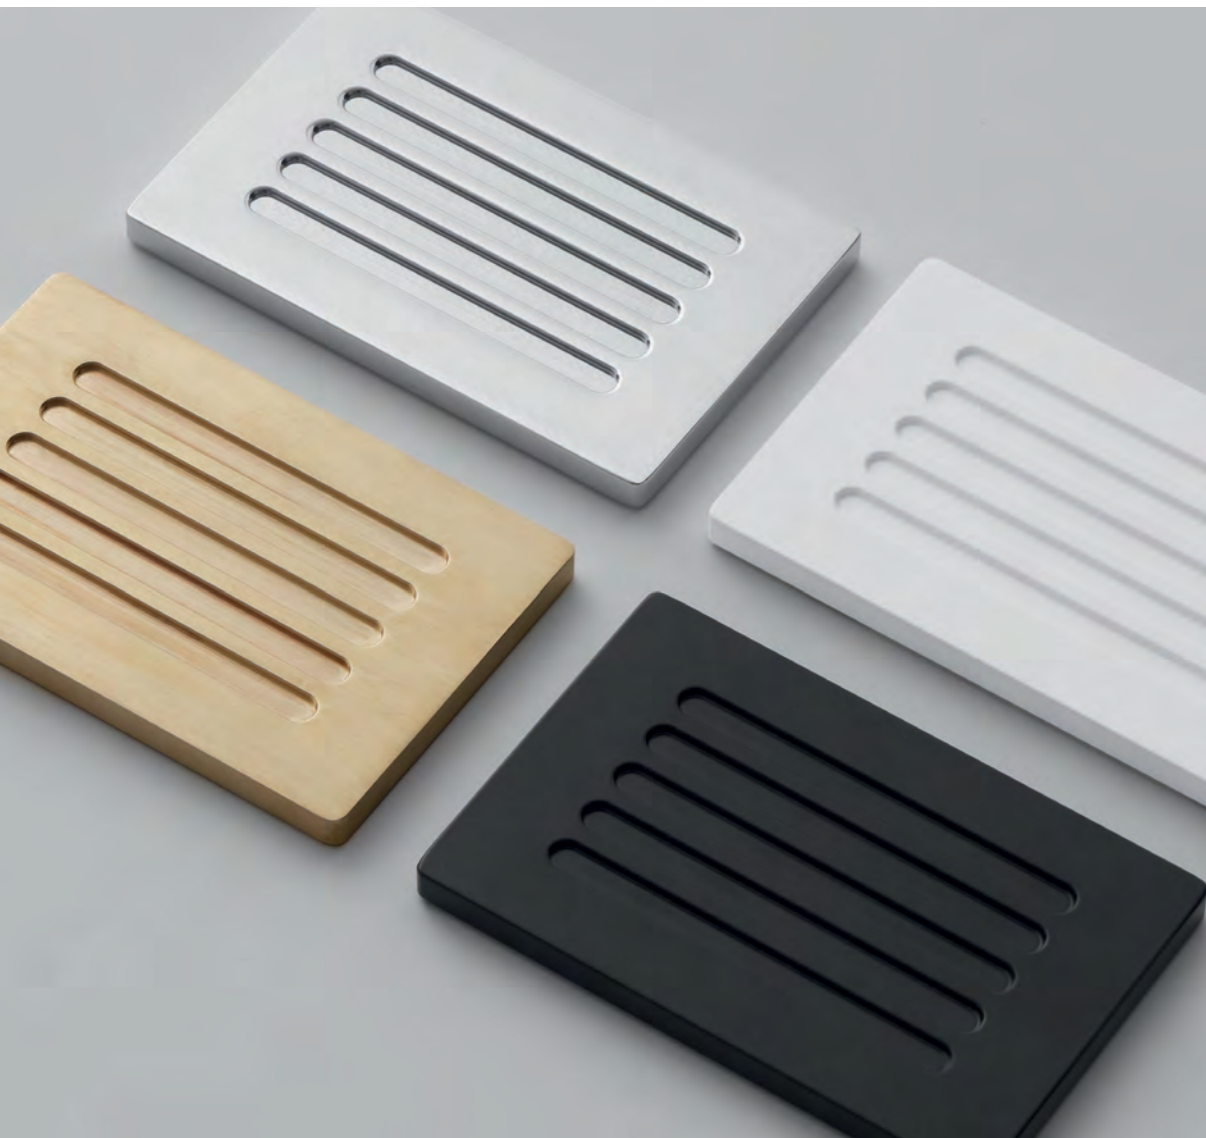

NICKEL SATINIERT / NICKEL SATIN | 0802034

INEWI SCHWARZ MATT / BLACK MATT | 0802060

30X HYGIENEBEUTEL WEISS / HYGIENIC BAG WHITE | 0008114

DW 900
DW 910

SEIFENABLAGE / SOAP DISH

DW 900

STANDSEIFENABLAGE / SOAP DISH FREE STANDING
1 X 11,5 X 7,5 CM