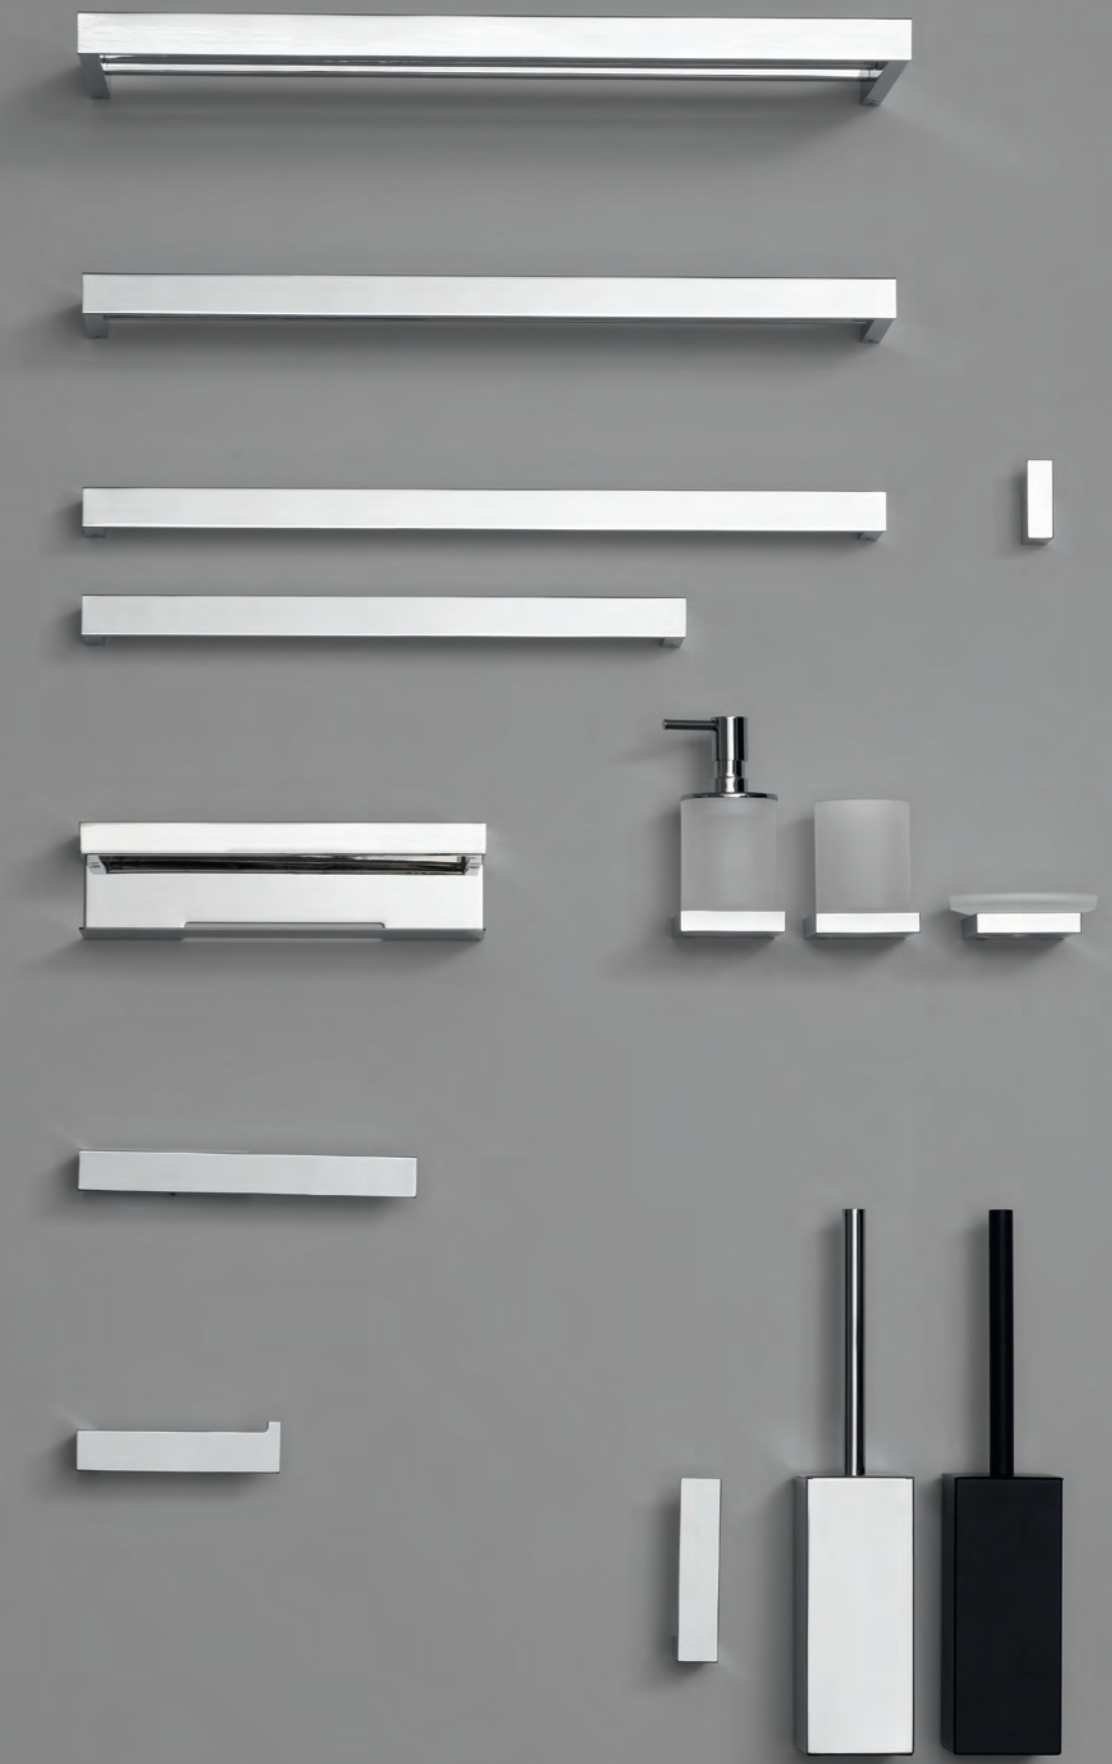

CONTRACT
SERIE / SERIES

CT HTE

HANDTUCHHALTER / TOWEL HOLDER

CT HTE30

3 X 30 X 6 CM

0650600 | CHROM / CHROME

0650660 | SCHWARZ MATT / BLACK MATT

CT HTE45

HANDTUCHHALTER DOPPELT / TOWEL HOLDER DOUBLE

3 X 60 X 12 CM

0650900 | CHROM / CHROME

0650960 | SCHWARZ MATT / BLACK MATT

CT HAK1

HAKEN / HOOK
6 X 2 X 4 CM

0650300 | CHROM / CHROME
0650360 | SCHWARZ MATT / BLACK MATT