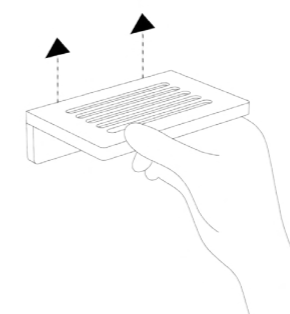

DW 910

WANDSEIFENABLAGE / SOAP DISH WALL MOUNTED
3 X 11,5 X 7,5 CM . ABZIEHBAR / REMOVABLE

- CHROM / CHROME | 0859500
- EDELSTAHL MATT / STAINLESS STEEL MATT | 0859576
- MESSING MATT UNLACKIERT / BRASS MATT UNVARNISHED | 0859511
- GOLD / GOLD (24 CARAT) | 0859520
- GOLD MATT / GOLD MATT (24 CARAT) | 0859582
- WEISS MATT / WHITE MATT | 0859550
- SCHWARZ MATT / BLACK MATT | 0859560