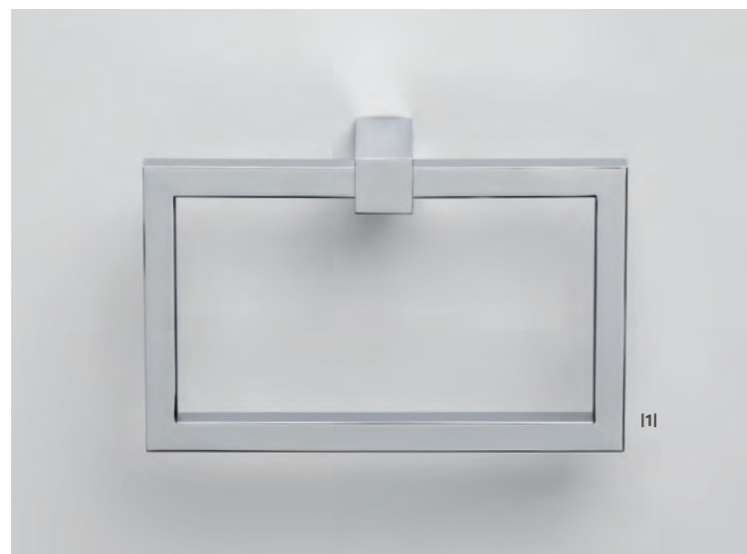

CO HTR N |11|
HANDTUCHHALTER / TOWEL HOLDER **IFACELIFT**
14 X 20 X 6 CM

- 0564100 | CHROM / CHROME
- 0564134 | NICKEL SATINIERT / NICKEL SATIN
- 0564120 | GOLD / GOLD (24 CARAT)
- 0564160 | SCHWARZ MATT / BLACK MATT

CO WSP |21|
WANDSEIFENSPENDER / SOAP DISPENSER WALL MOUNTED
16 X 5 X 7 CM . 140 ML . ABNEHMBAR / REMOVABLE

PUMPENKOPF / PUMP HEAD (TYPON)
ACRYL INNENBEHÄLTER / INNER ACRYLIC CONTAINER

- 0847500 | CHROM / CHROME
- 0847534 | NICKEL SATINIERT / NICKEL SATIN
- 0847520 | GOLD / GOLD
- 0847560 | SCHWARZ MATT / BLACK MATT

CO SSP |OHNE ABB / NO PICTURE|
STANDSEIFENSPENDER / SOAP DISPENSER FREE STANDING
16 X 5 X 5 CM . 140 ML

PUMPENKOPF / PUMP HEAD (TYPON)
ACRYL INNENBEHÄLTER / INNER ACRYLIC CONTAINER

- 0839700 | CHROM / CHROME
- 0839734 | NICKEL SATINIERT / NICKEL SATIN
- 0839720 | GOLD / GOLD
- 0839782 | GOLD MATT / GOLD MATT
- 0839760 | SCHWARZ MATT / BLACK MATT