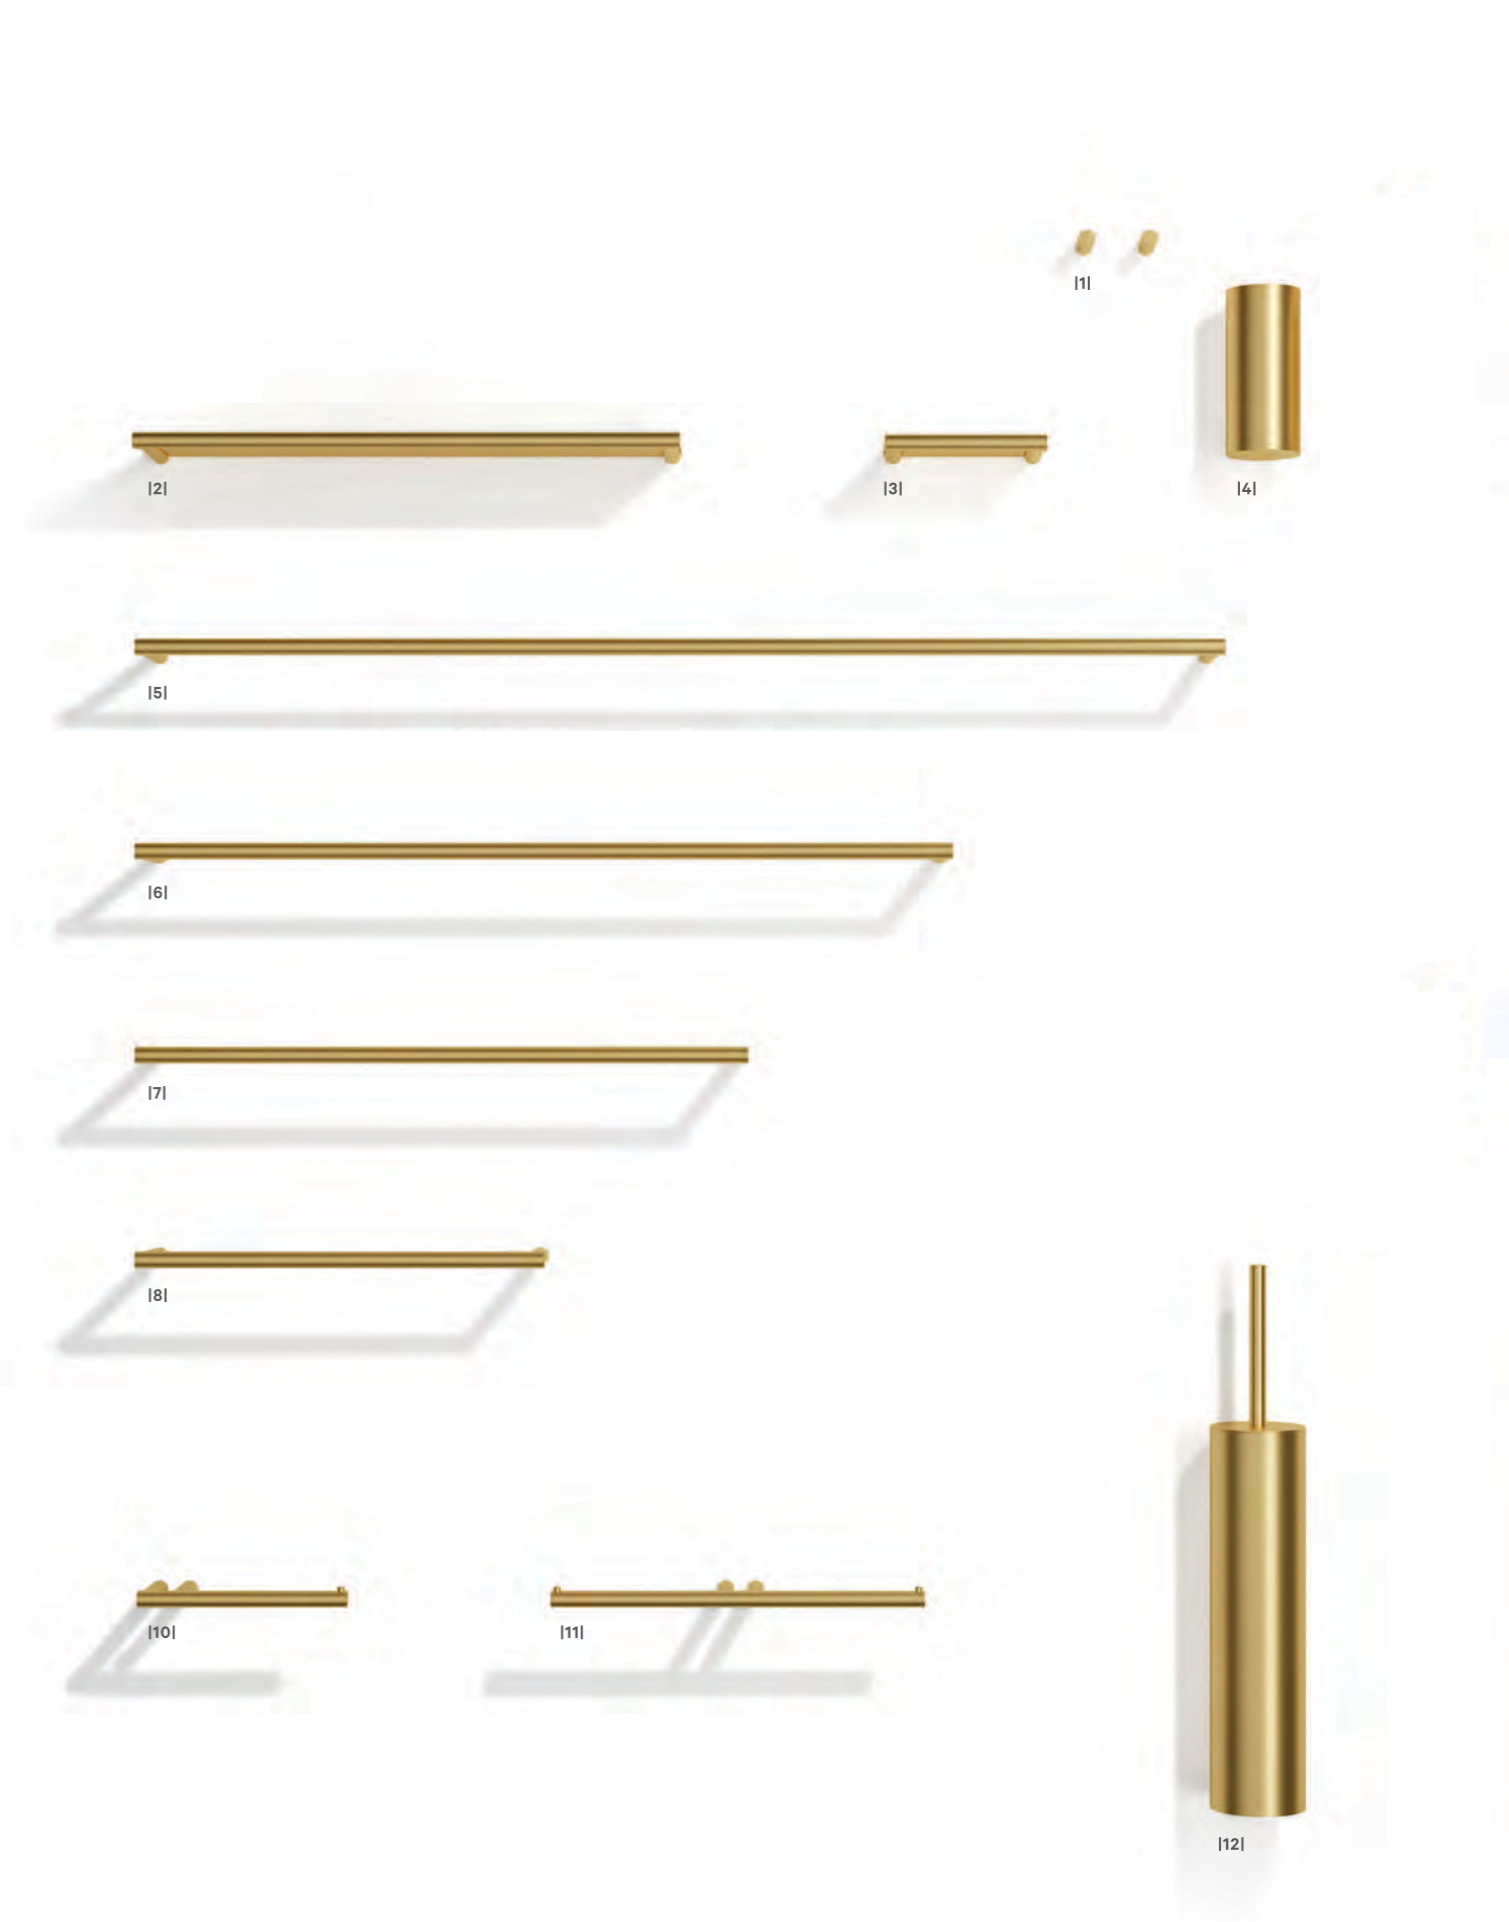

111

141

121

131

151

161

171

181

1101

1111

1121