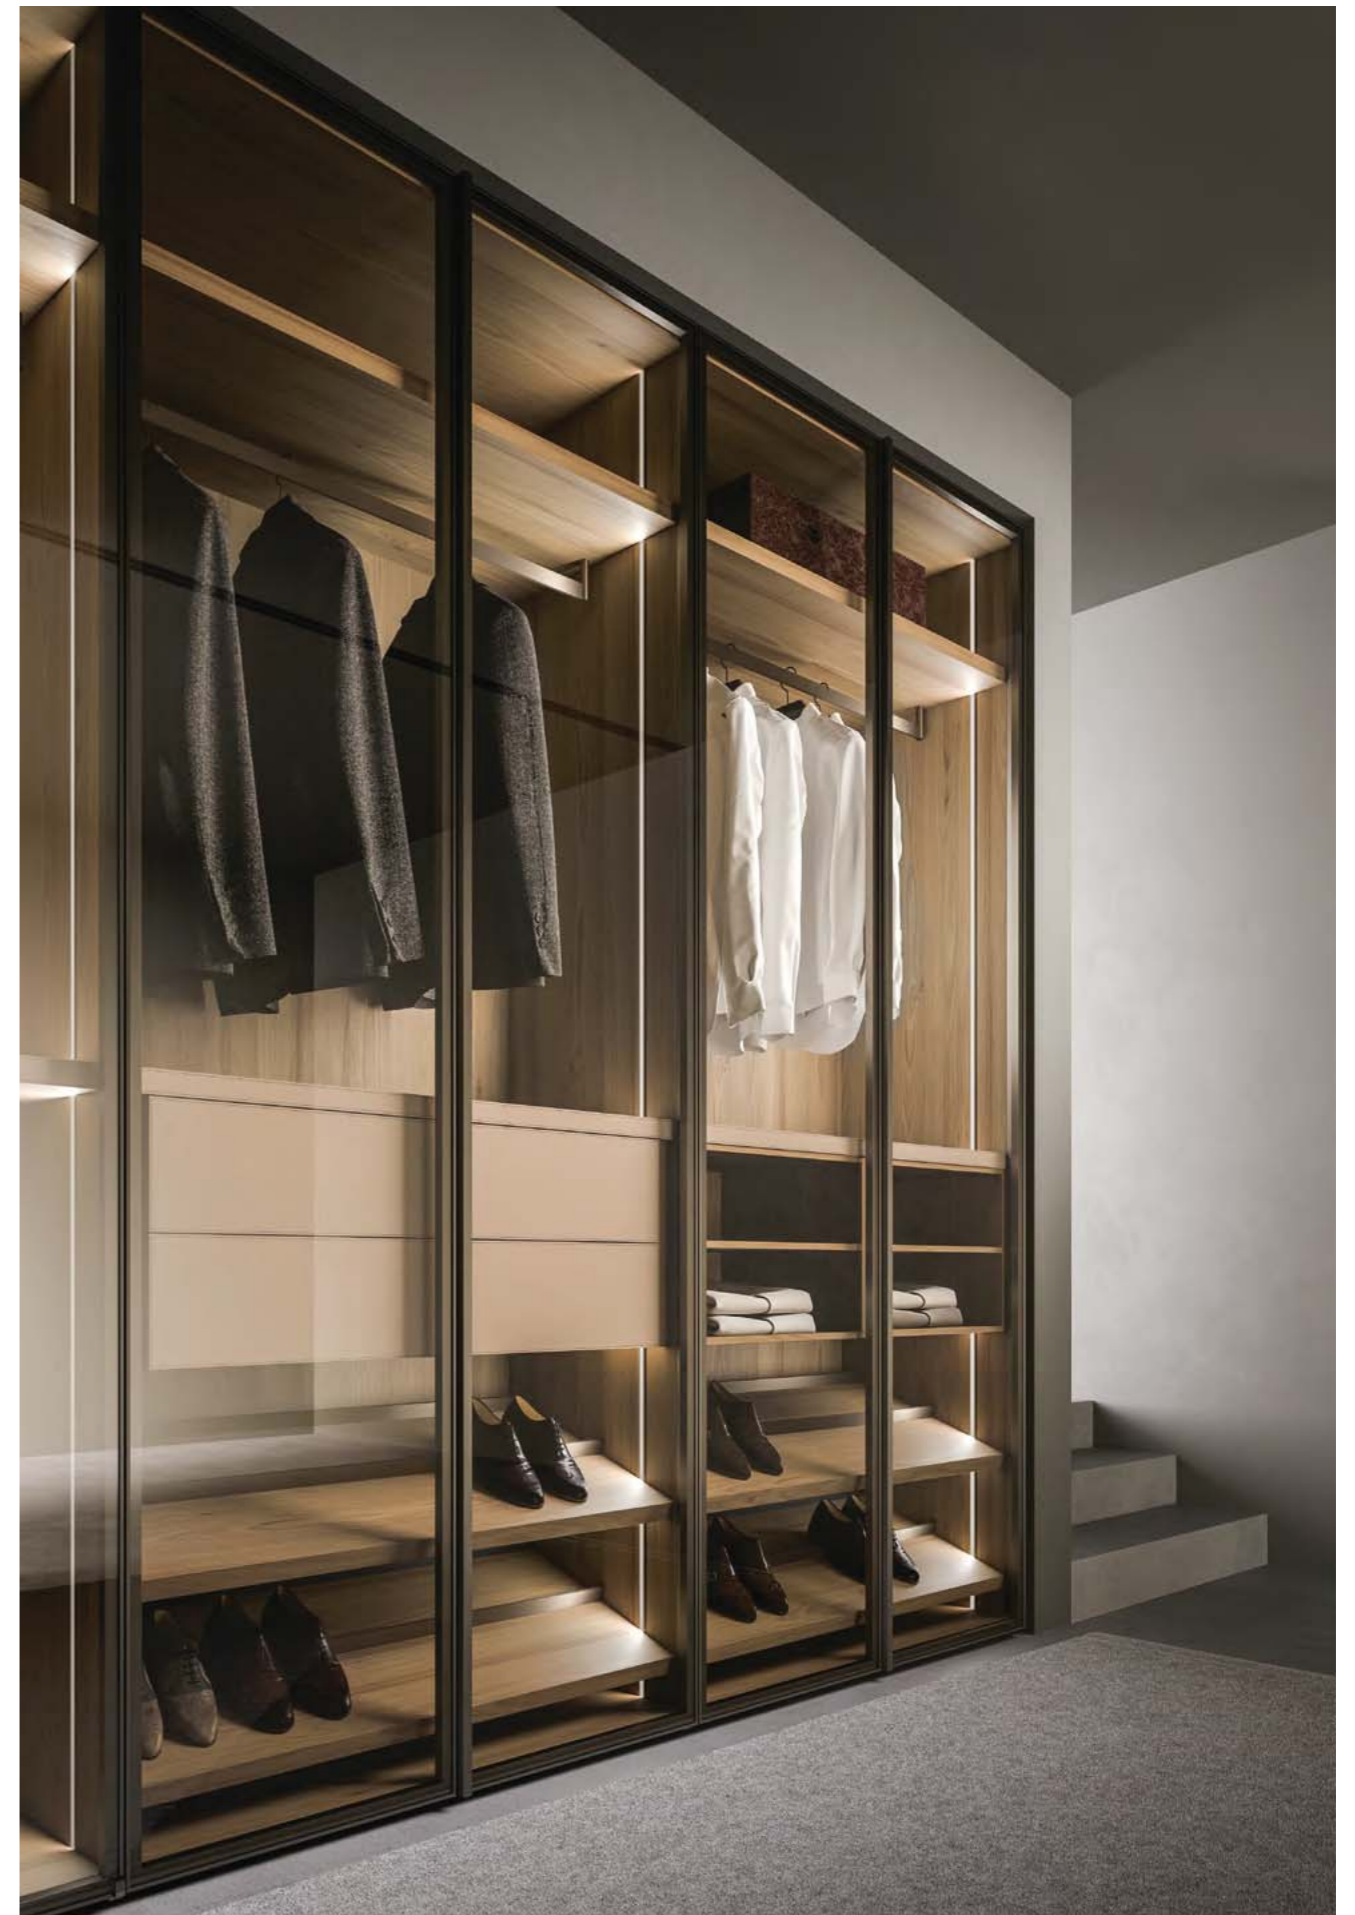

RD2 Stone / M. Harrsen
washbasin

Eclipse / Studiocharlie
floor-mounted tap

Sp14 / neunzig° design
mirrors

Antibes / P. Lissoni
wardrobe

Golden Gate / M. Harrsen
ADL
doors system

Ripamonti / K. Takeuchi
De Padova
armchair