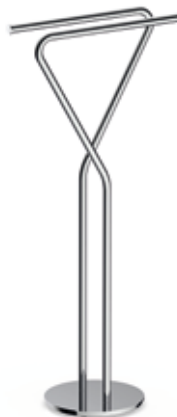

FINITURE / FINISHES

F01 F04 F12 F13 F14 F18 F22 F28 F29 F30 F32 F33 F35

160.05.T01
Porta asciugamano cm. 35
Towel rail cm. 35

160.23.T01
Porta asciugamano snodato
Swivel double arm towel rail

160.06.T01
Porta asciugamano cm. 65
Towel rail cm. 65