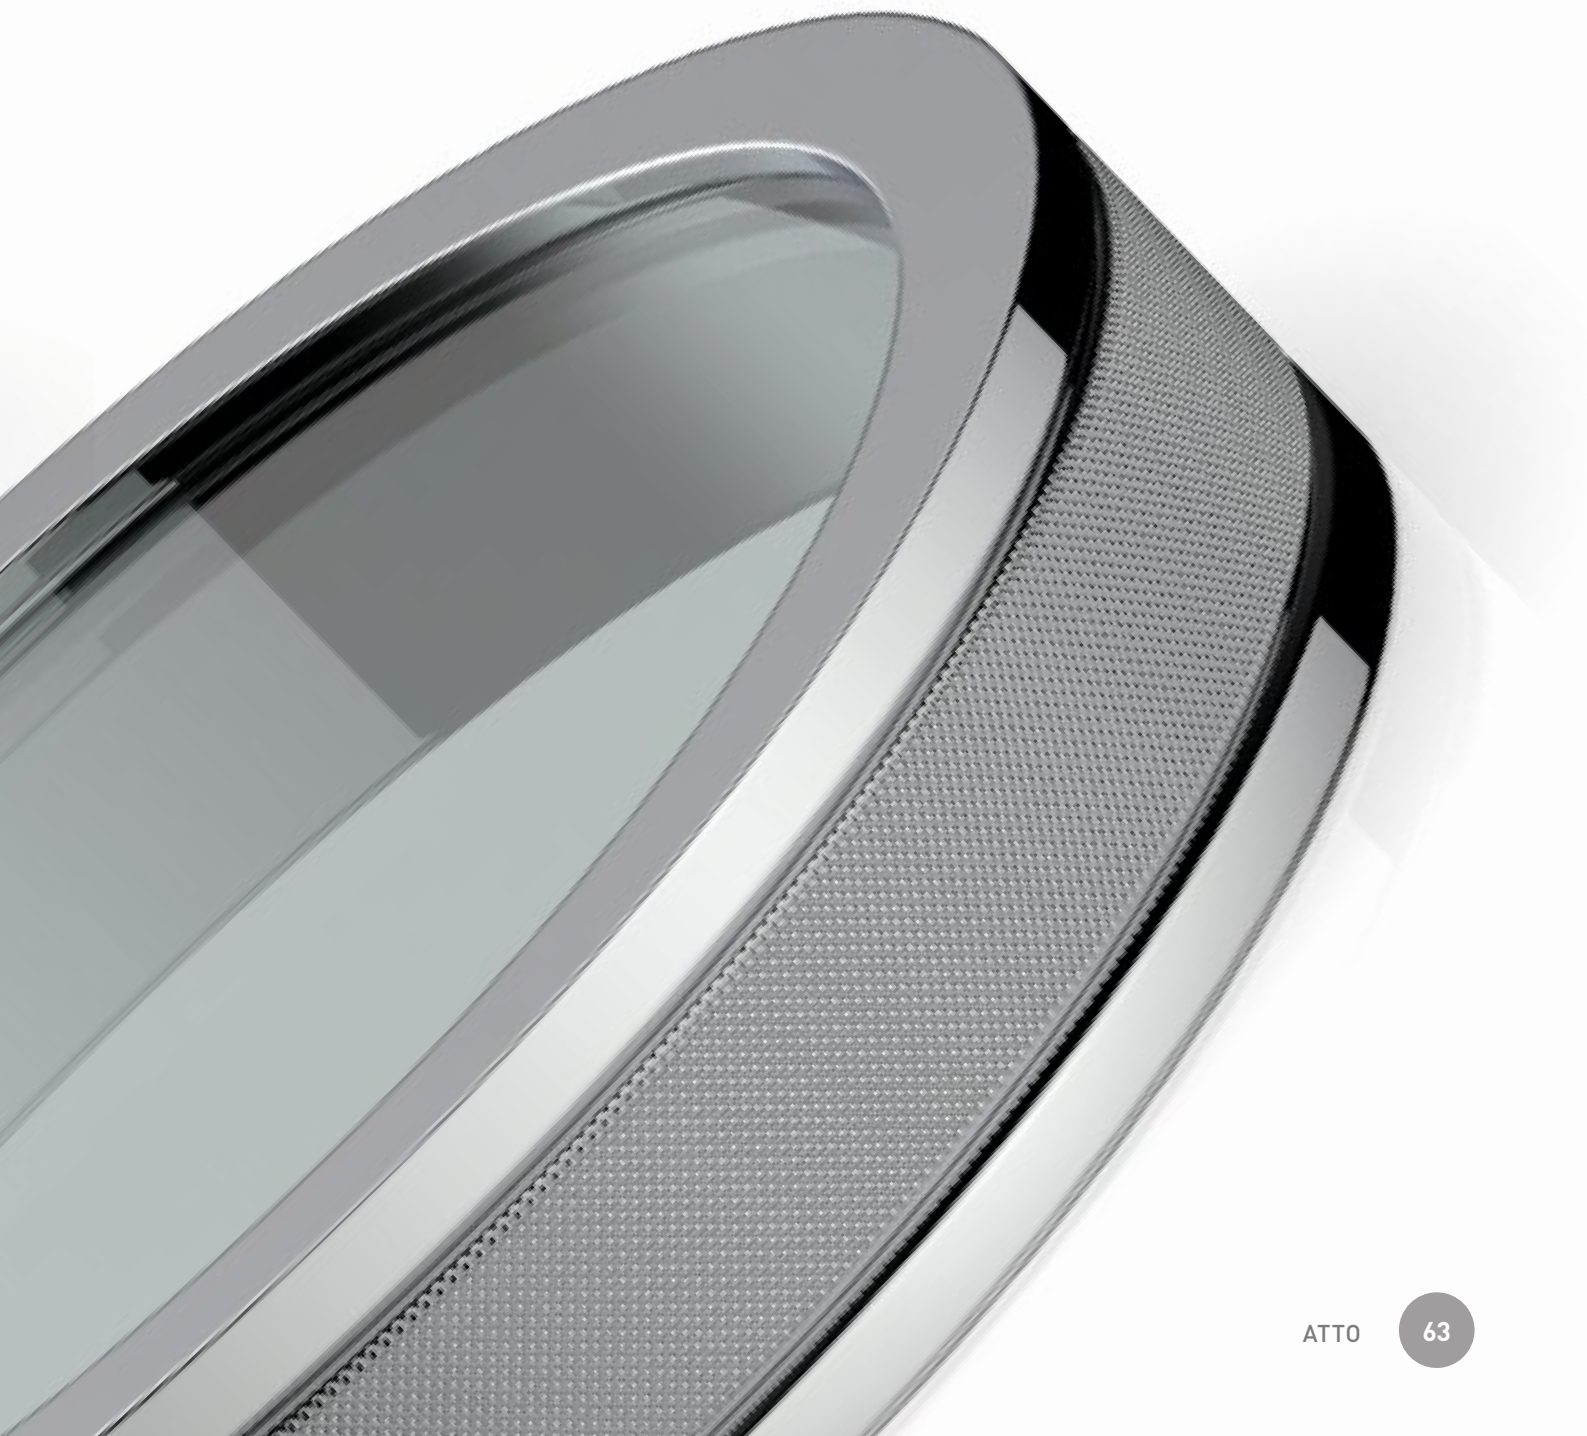

270.03A.2 ▼

Porta sapone appoggio plexiglass satinato
Free-standing soap holder satin plexiglass

L./L. 117 H./H. 26 P./W. 117

F01 cromo / *chrome*

F13 ferro invecchiato / *aged iron*

F14 cromo nero lucido / *black chrome*

F18 nero opaco / *matt black*

F01F18 cromo-nero opaco / *chrome-matt black*

F13F14 ferro invecchiato-cromo nero lucido / *aged iron-black chrome*

F17F09 oro spazzolato-ottone invecchiato / *brushed gold-aged brass*