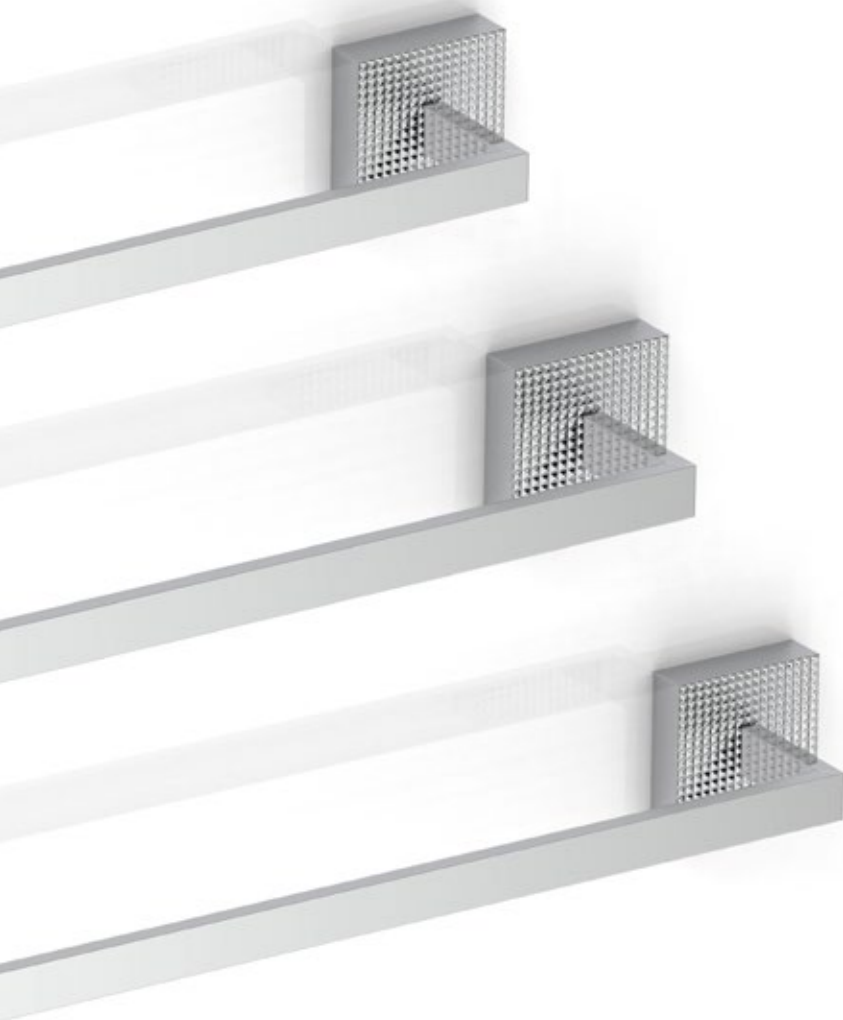

110.08 ◀

Porta asciugamano cm. 60
Towel rail cm. 60

L./L. 650 H./H. 50 P./W. 60 mm

F01 cromo / *chrome*
F04 nikel fosforo / *phosphor nikel*
F12 bronzo antico / *soft bronze*
F13 ferro invecchiato / *aged iron*
F14 cromo nero lucido / *black chrome*
F18 nero opaco / *matt black*
F21 nero ruggine / *rust black*
F26 PVD oro spazzolato / *PVD brushed gold*
F27 PVD oro satinato / *PVD satin gold*
F32 PVD canna di fucile spazzolato / *PVD brushed gun metal*
F33 PVD canna di fucile satinato / *PVD satin gun metal*
F35 PVD nero assoluto spazzolato / *PVD brushed absolute black*
F36 PVD nero assoluto satinato / *PVD satin absolute black*