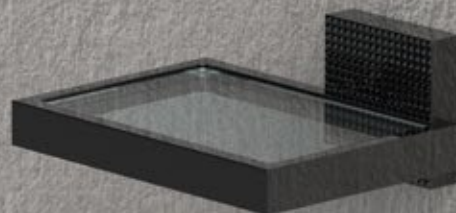

110.03M.1 ▶

Porta sapone a muro vetro trasparente
Wall-mounted soap holder transparent glass

L./L. 120 H./H. 50 P./W. 122 mm

110.02A ▼

Porta scopino appoggio
Free-standing toilet brush holder

L./L. 80 H./H. 356 P./W. 80 mm