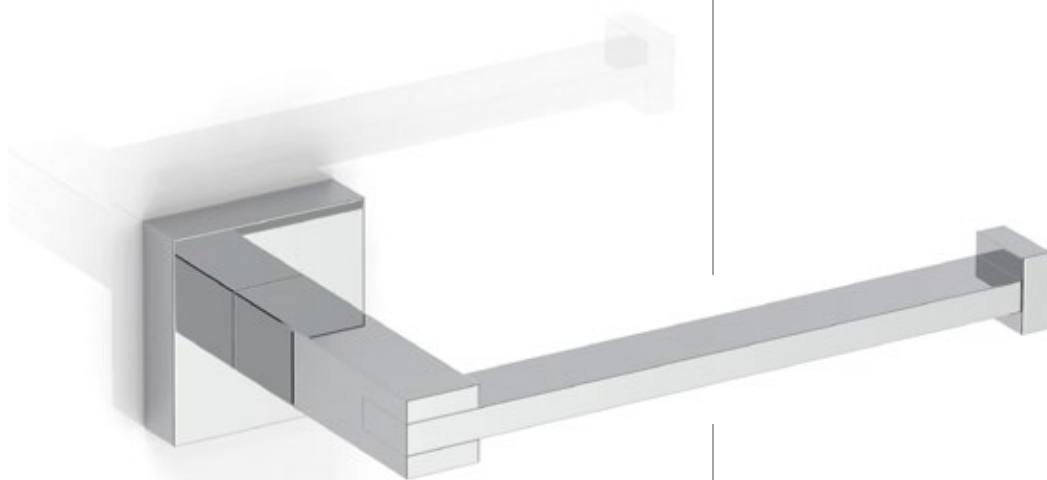

120.071 ▶

Appendiabito doppio
Double robe hook

L./L. 60 H./H. 40 P./W. 62 mm

F01 cromo / *chrome*

F08 nikel spazzolato opaco / *matt brushed nickel*

F15 cromo nero opaco / *matt black chrome*

F18 nero opaco / *matt black*

F20 graffite / *graphite*

F25 PVD oro / *PVD gold*

F26 PVD oro spazzolato / *PVD brushed gold*

120.04 ◀

Porta rotolo
Toilet roll holder

L./L. 149 H./H. 40 P./W. 71 mm

F01 cromo / *chrome*

F08 nikel spazzolato opaco / *matt brushed nickel*

F15 cromo nero opaco / *matt black chrome*

F18 nero opaco / *matt black*

F20 graffite / *graphite*

F25 PVD oro / *PVD gold*

F26 PVD oro spazzolato / *PVD brushed gold*