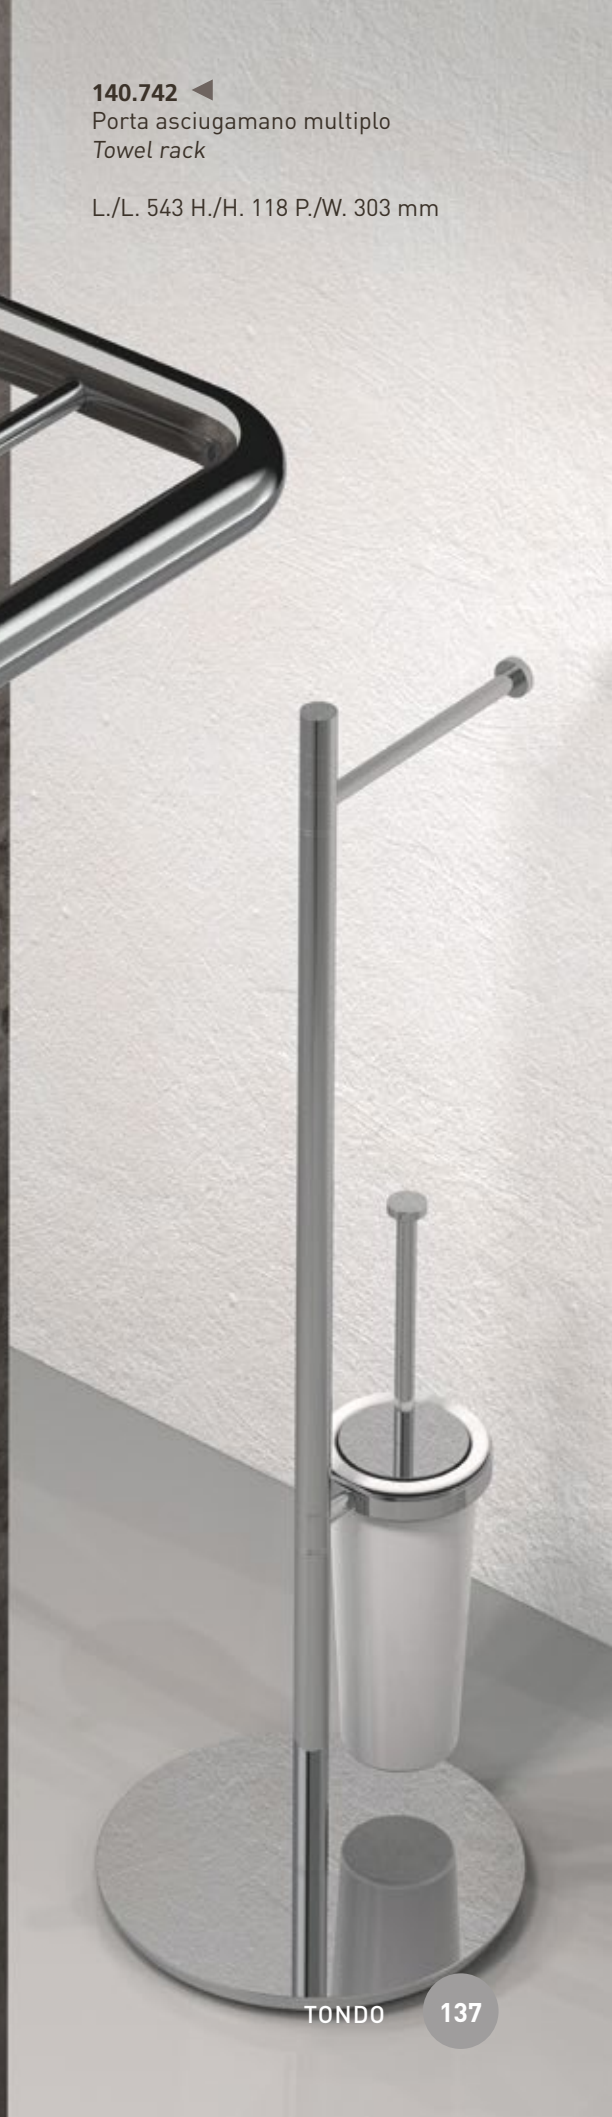

140.742 ◀
Porta asciugamano multiplo
Towel rack

L./L. 543 H./H. 118 P./W. 303 mm