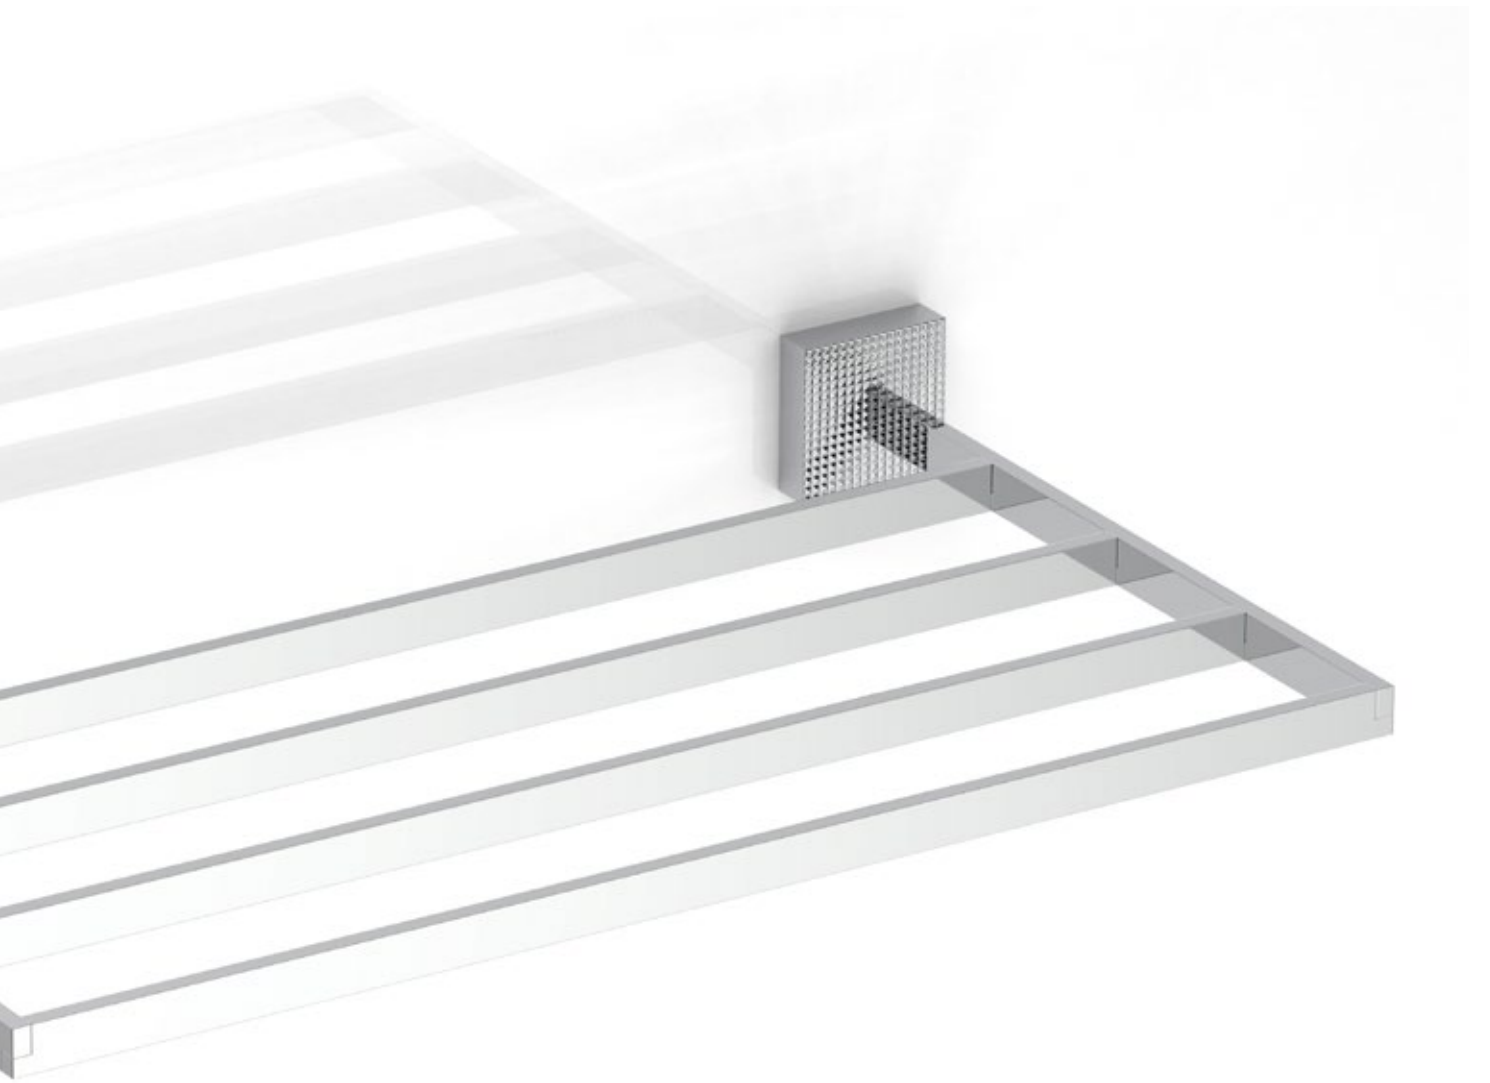

110.23 ►

Porta asciugamano snodato
Swivel double arm towel rail

L./L. 341 H./H. 50 P./W. 42 mm

F01 cromo / *chrome*
F04 nikel fosforo / *phosphor nikel*
F12 bronzo antico / *soft bronze*
F13 ferro invecchiato / *aged iron*
F14 cromo nero lucido / *black chrome*
F18 nero opaco / *matt black*
F21 nero ruggine / *rust black*
F26 PVD oro spazzolato / *PVD brushed gold*
F27 PVD oro satinato / *PVD satin gold*
F32 PVD canna di fucile spazzolato / *PVD brushed gun metal*
F33 PVD canna di fucile satinato / *PVD satin gun metal*
F35 PVD nero assoluto spazzolato / *PVD brushed absolute black*
F36 PVD nero assoluto satinato / *PVD satin absolute black*