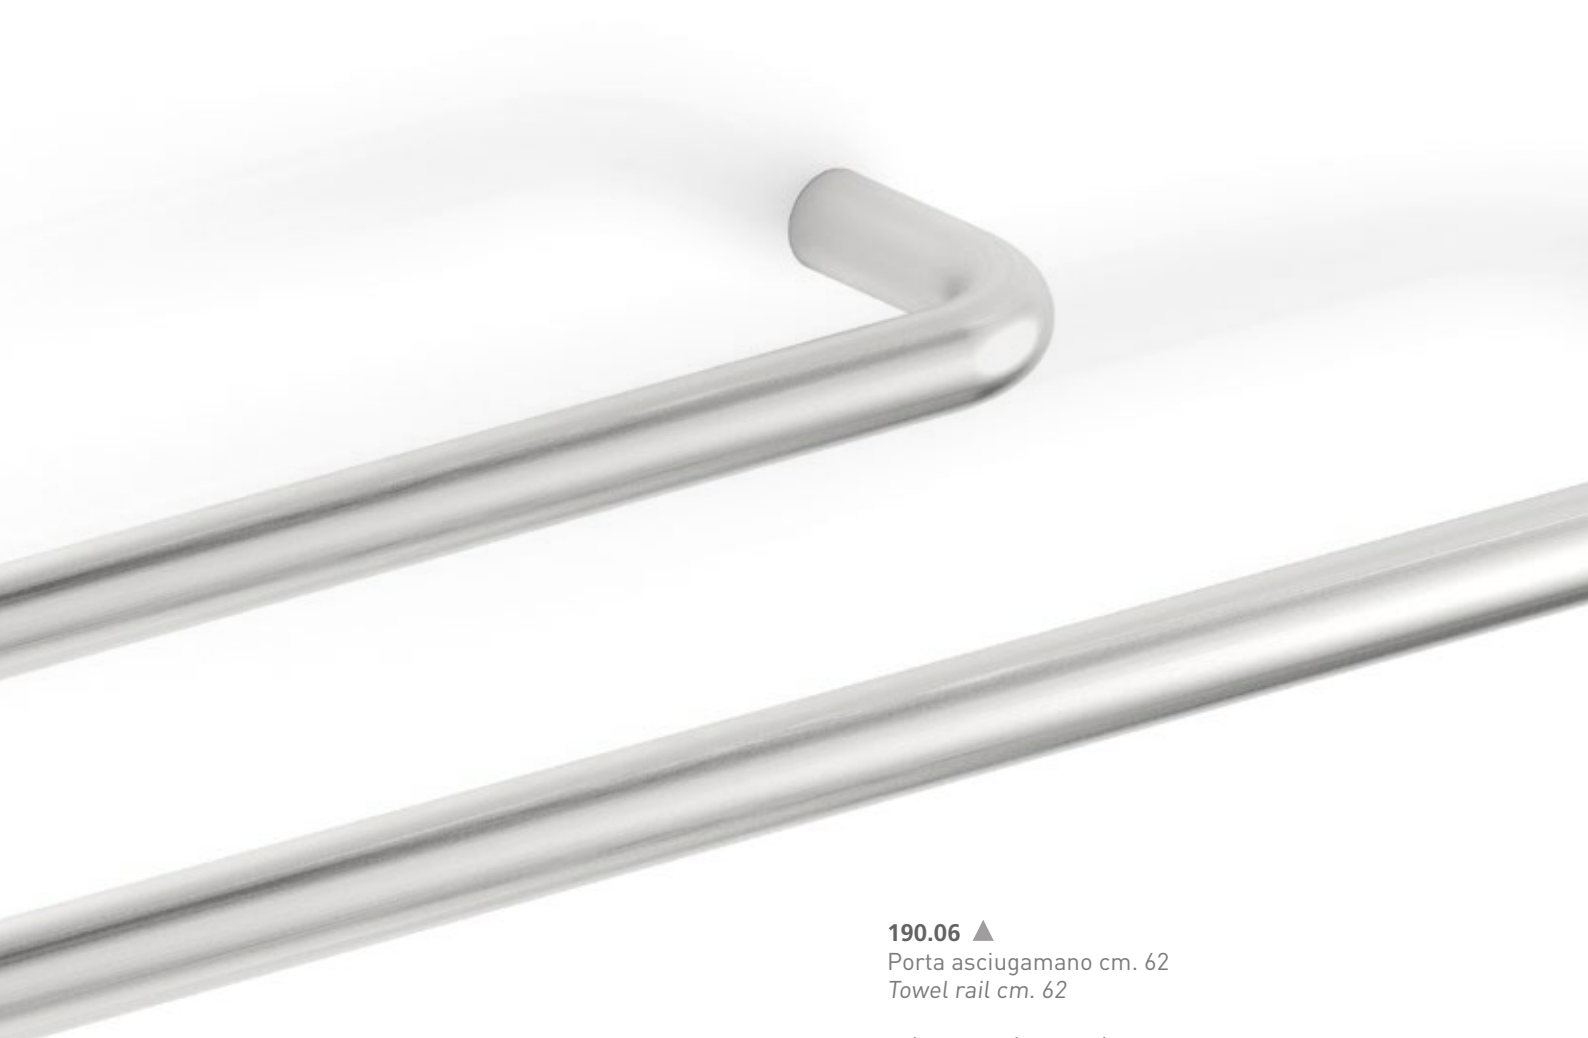

190.05 ▼

Porta asciugamano cm. 32
Towel rail cm. 32

L./L. 320 H./H. 20 P./W. 80 mm

F26 PVD oro spazzolato / *PVD brushed gold*
F29 PVD rame spazzolato / *PVD brushed copper*
F32 PVD canna di fucile spazzolato / *PVD brushed gun metal*
F35 PVD nero assoluto spazzolato / *PVD brushed absolute black*
F37 acciaio spazzolato / *brushed inox*

190.06 ▲

Porta asciugamano cm. 62
Towel rail cm. 62

L./L. 620 H./H. 20 P./W. 80 mm

F26 PVD oro spazzolato / *PVD brushed gold*
F29 PVD rame spazzolato / *PVD brushed copper*
F32 PVD canna di fucile spazzolato / *PVD brushed gun metal*
F35 PVD nero assoluto spazzolato / *PVD brushed absolute black*
F37 acciaio spazzolato / *brushed inox*