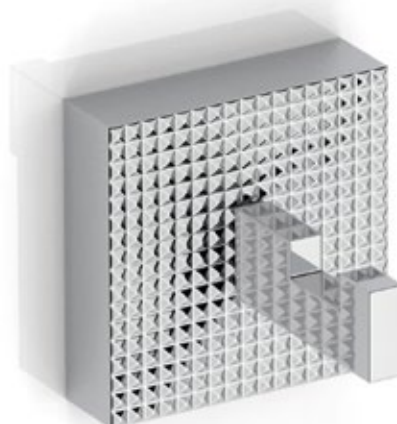

110.07 ▶

Appendiabito
Robe hook

L./L. 50 H./H. 50 P./W. 55 mm

F01 cromo / *chrome*
F04 nikel fosforo / *phosphor nikel*
F12 bronzo antico / *soft bronze*
F13 ferro invecchiato / *aged iron*
F14 cromo nero lucido / *black chrome*
F18 nero opaco / *matt black*
F21 nero ruggine / *rust black*
F26 PVD oro spazzolato / *PVD brushed gold*
F27 PVD oro satinato / *PVD satin gold*
F32 PVD canna di fucile spazzolato / *PVD brushed gun metal*
F33 PVD canna di fucile satinato / *PVD satin gun metal*
F35 PVD nero assoluto spazzolato / *PVD brushed absolute black*
F36 PVD nero assoluto satinato / *PVD satin absolute black*