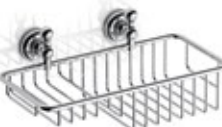

100.21
Griglia porta spugna doccia
Caddy for shower