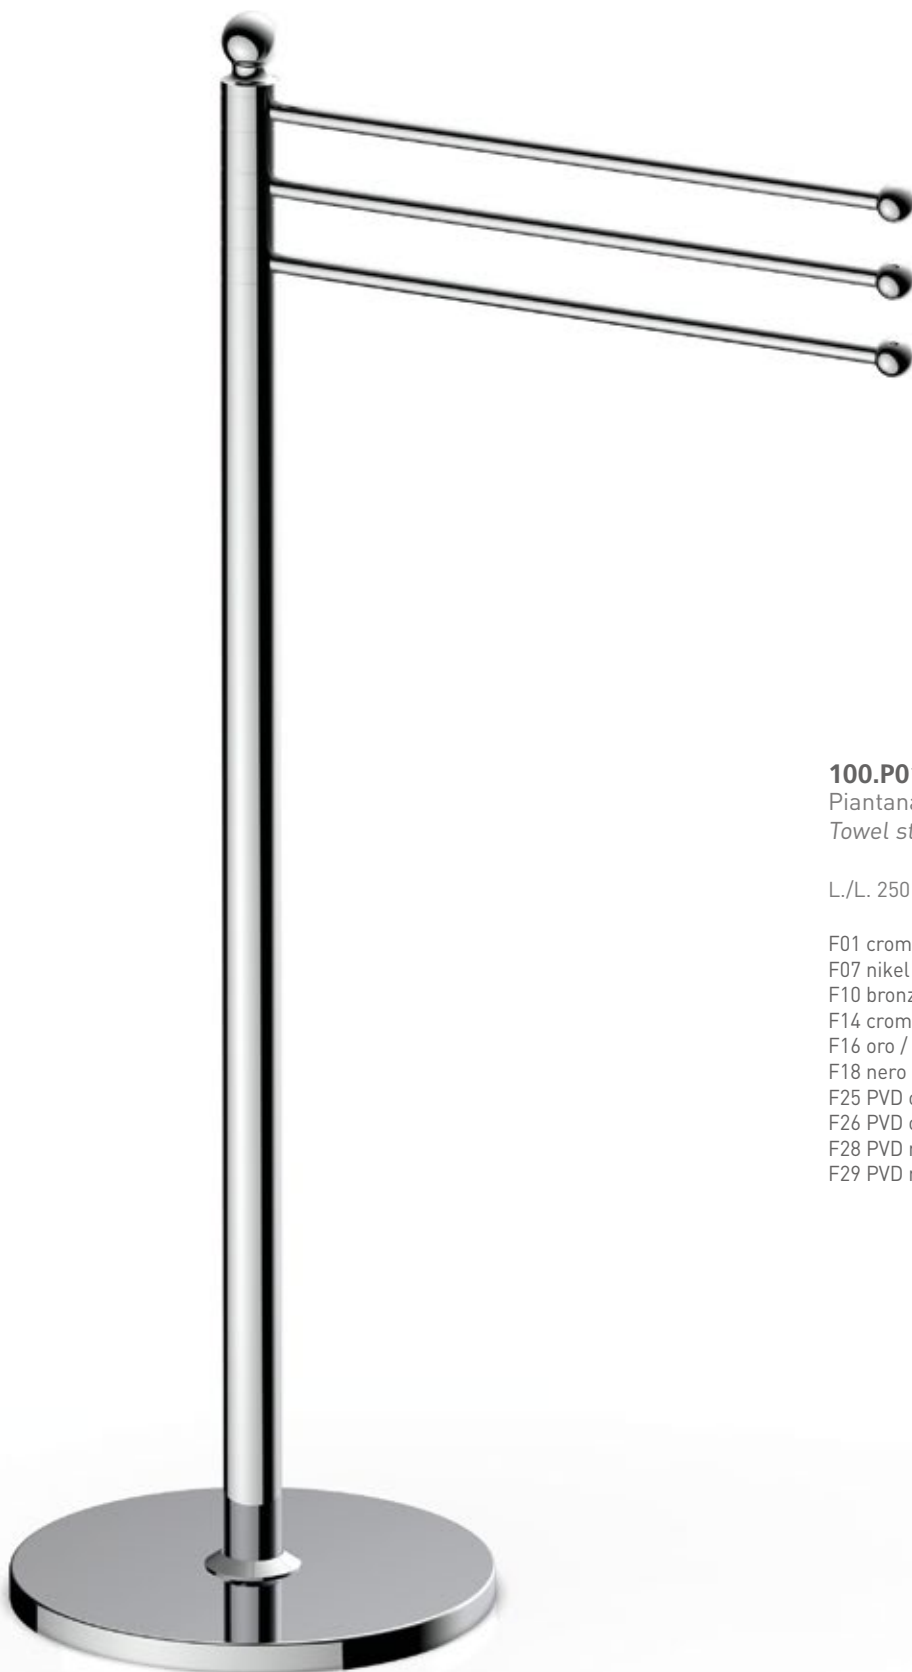

100.P01 ◀

Piantana porta asciugamano
Towel stand

L./L. 250 H./H. 841 P./W. 507 mm

F01 cromo / chrome

F07 nikel spazzolato / brushed nikel

F10 bronzo / bronze

F14 cromo nero lucido / black chrome

F16 oro / gold

F18 nero opaco / matt black

F25 PVD oro / PVD gold

F26 PVD oro spazzolato / PVD brushed gold

F28 PVD rame / PVD copper

F29 PVD rame spazzolato / PVD brushed copper