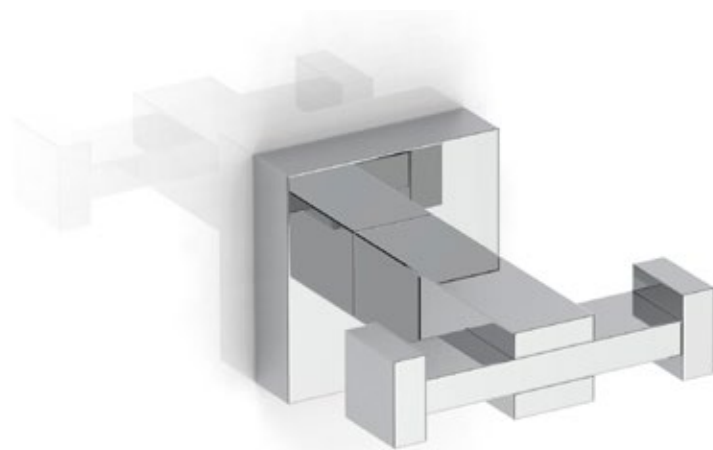

120.071 ▶

Appendiabito doppio
Double robe hook

L./L. 60 H./H. 40 P./W. 62 mm

F01 cromo / *chrome*

F08 nikel spazzolato opaco / *matt brushed nickel*

F15 cromo nero opaco / *matt black chrome*

F18 nero opaco / *matt black*

F20 graffite / *graphite*

F25 PVD oro / *PVD gold*

F26 PVD oro spazzolato / *PVD brushed gold*

120.04 ◀

Porta rotolo
Toilet roll holder

L./L. 149 H./H. 40 P./W. 71 mm

F01 cromo / *chrome*

F08 nikel spazzolato opaco / *matt brushed nickel*

F15 cromo nero opaco / *matt black chrome*

F18 nero opaco / *matt black*

F20 graffite / *graphite*

F25 PVD oro / *PVD gold*

F26 PVD oro spazzolato / *PVD brushed gold*