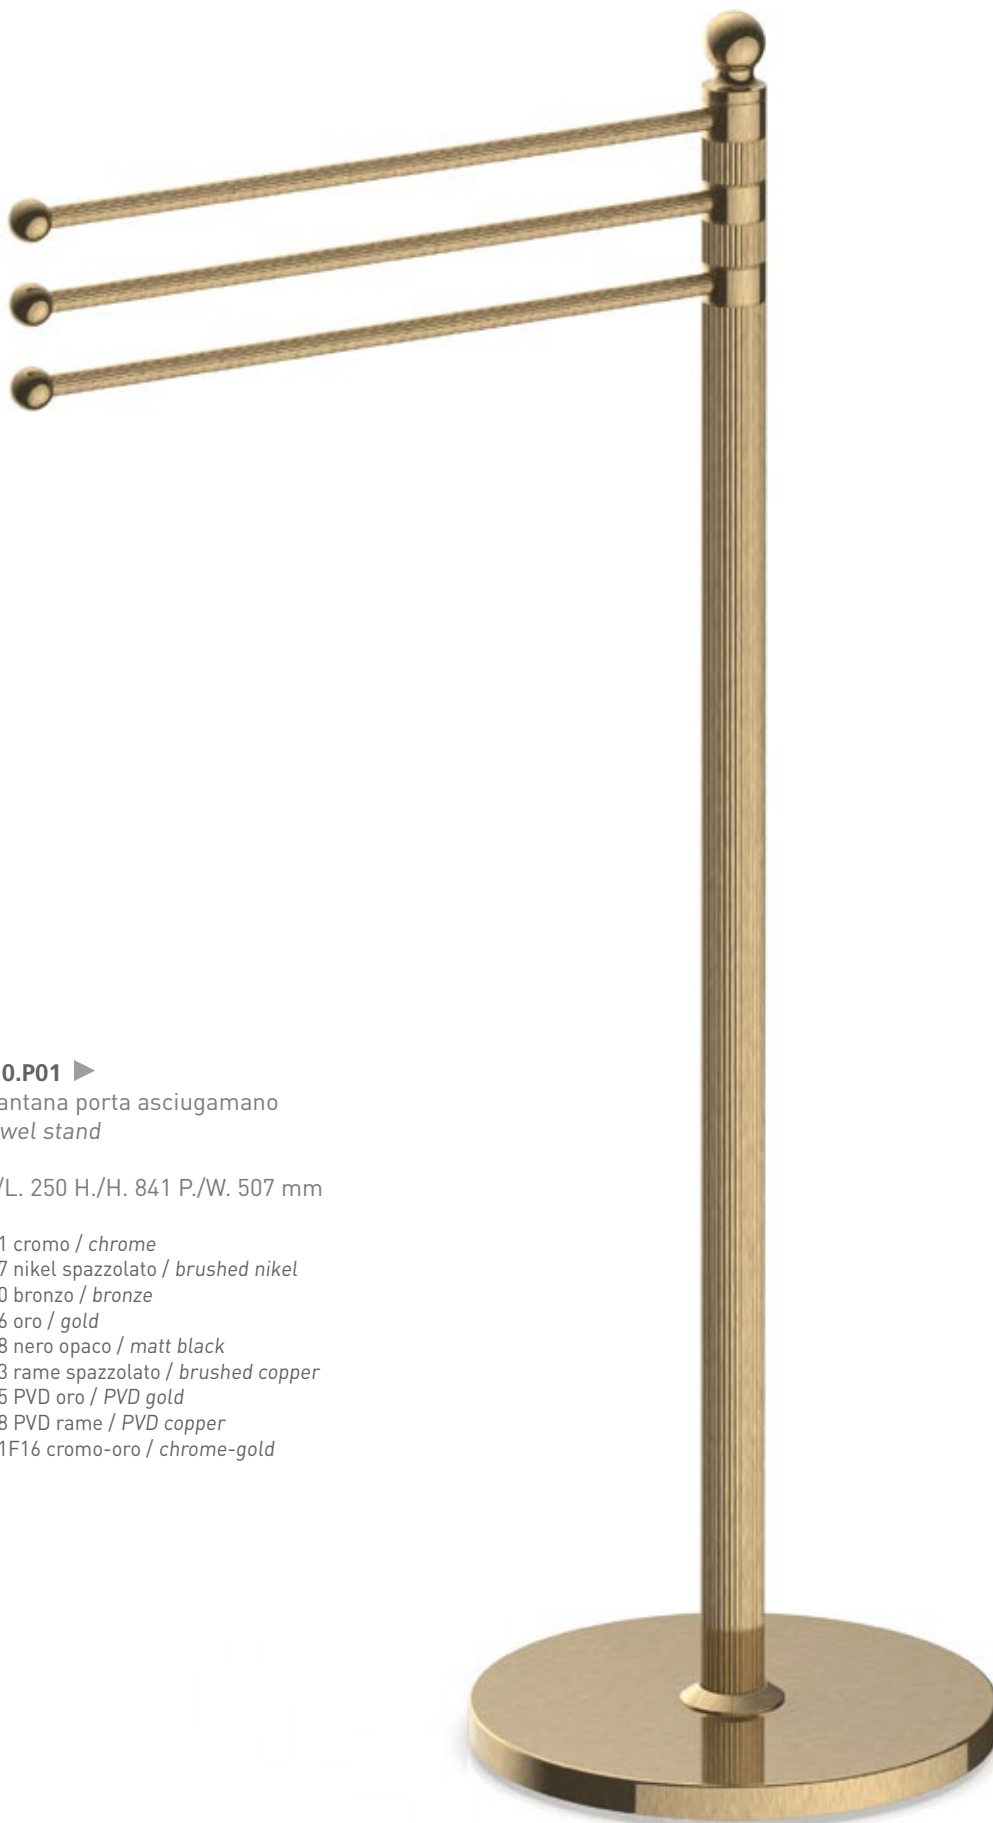

210.10A.0 ▲

Porta bicchiere e dispenser appoggio ceramica bianca
*Free-standing tumbler and soap dispenser holder
white ceramic*

L./L. 252 H./H. 167 P./W. 100 mm

F01 cromo / *chrome*
F07 nikel spazzolato / *brushed nickel*
F10 bronzo / *bronze*
F16 oro / *gold*
F18 nero opaco / *matt black*
F23 rame spazzolato / *brushed copper*
F25 PVD oro / *PVD gold*
F28 PVD rame / *PVD copper*
F01F16 cromo-oro / *chrome-gold*

210.042 ▶

Porta rotolo verticale
Vertical toilet roll holder

L./L. 66 H./H. 187 P./W. 113 mm

F01 cromo / *chrome*
F07 nikel spazzolato / *brushed nikel*
F10 bronzo / *bronze*
F16 oro / *gold*
F18 nero opaco / *matt black*
F23 rame spazzolato / *brushed copper*
F25 PVD oro / *PVD gold*
F28 PVD rame / *PVD copper*
F01F16 cromo-oro / *chrome-gold*

210.04 ▲

Porta rotolo
Toilet roll holder

L./L. 182 H./H. 50 P./W. 92 mm

F01 cromo / *chrome*
F07 nikel spazzolato / *brushed nikel*
F10 bronzo / *bronze*
F16 oro / *gold*
F18 nero opaco / *matt black*
F23 rame spazzolato / *brushed copper*
F25 PVD oro / *PVD gold*
F28 PVD rame / *PVD copper*
F01F16 cromo-oro / *chrome-gold*