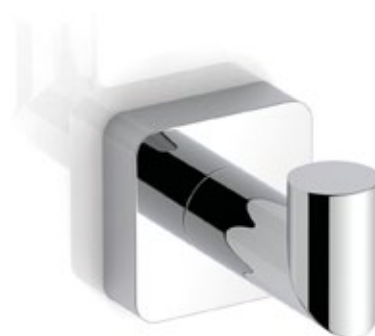

220.07 ▶

Appendiabito
Robe hook

L./L. 40 H./H. 41 P./W. 63 mm

F01 cromo / *chrome*
 F04 nikel fosforo / *phosphor nikel*
 F08 nikel spazzolato opaco / *matt brushed nikel*
 F12 bronzo antico / *soft bronze*
 F13 ferro invecchiato / *aged iron*
 F14 cromo nero lucido / *black chrome*
 F15 cromo nero opaco / *matt black chrome*
 F17 oro spazzolato / *brushed gold*
 F25 PVD oro / *PVD gold*
 F28 PVD rame / *PVD copper*