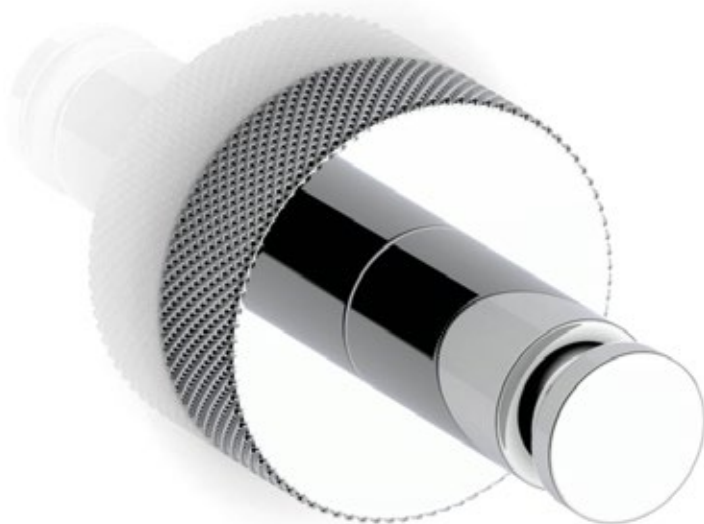

150.07 ◀
Appendiabito
Robe hook

L./L. 40 H./H. 40 P./W. 47 mm

- F01 cromo / *chrome*
- F04 nikel fosforo / *phosphor nikel*
- F14 cromo nero lucido / *black chrome*
- F17 oro spazzolato / *brushed gold*
- F18 nero opaco / *matt black*
- F20 grafite / *graphite*
- F25 PVD oro / *PVD gold*
- F27 PVD oro satinato / *PVD satin gold*
- F28 PVD rame / *PVD copper*
- F30 PVD rame satinato / *PVD satin copper*