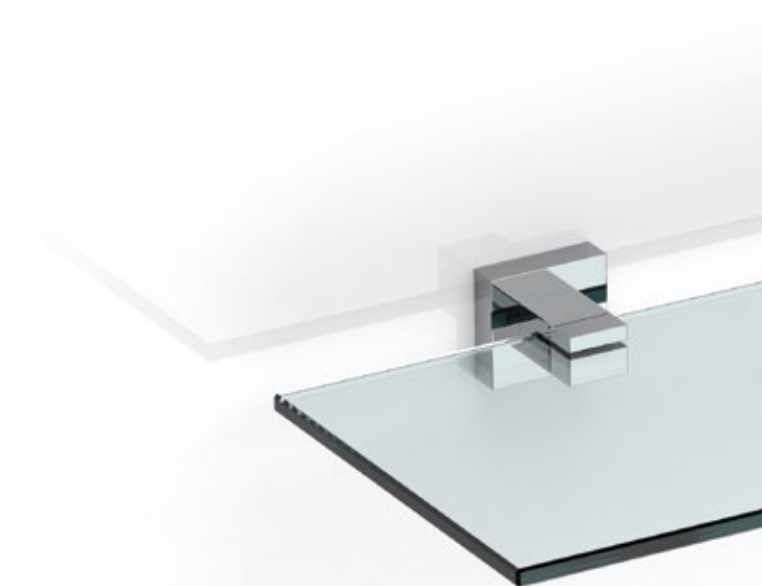

120.13.1 ▶

Mensola vetro trasparente
Shelf transparent glass

L./L. 600 H./H. 171 P./W. 40 mm

F01 cromo / *chrome*

F08 nikel spazzolato opaco / *matt brushed nickel*

F15 cromo nero opaco / *matt black chrome*

F18 nero opaco / *matt black*

F20 graffite / *graphite*

F25 PVD oro / *PVD gold*

F26 PVD oro spazzolato / *PVD brushed gold*

120.05 ▶

Porta asciugamano cm. 33
Towel rail cm. 33

L./L. 325 H./H. 40 P./W. 61 mm

F01 cromo / *chrome*

F08 nikel spazzolato opaco / *matt brushed nickel*

F15 cromo nero opaco / *matt black chrome*

F18 nero opaco / *matt black*

F20 graffite / *graphite*

F25 PVD oro / *PVD gold*

F26 PVD oro spazzolato / *PVD brushed gold*