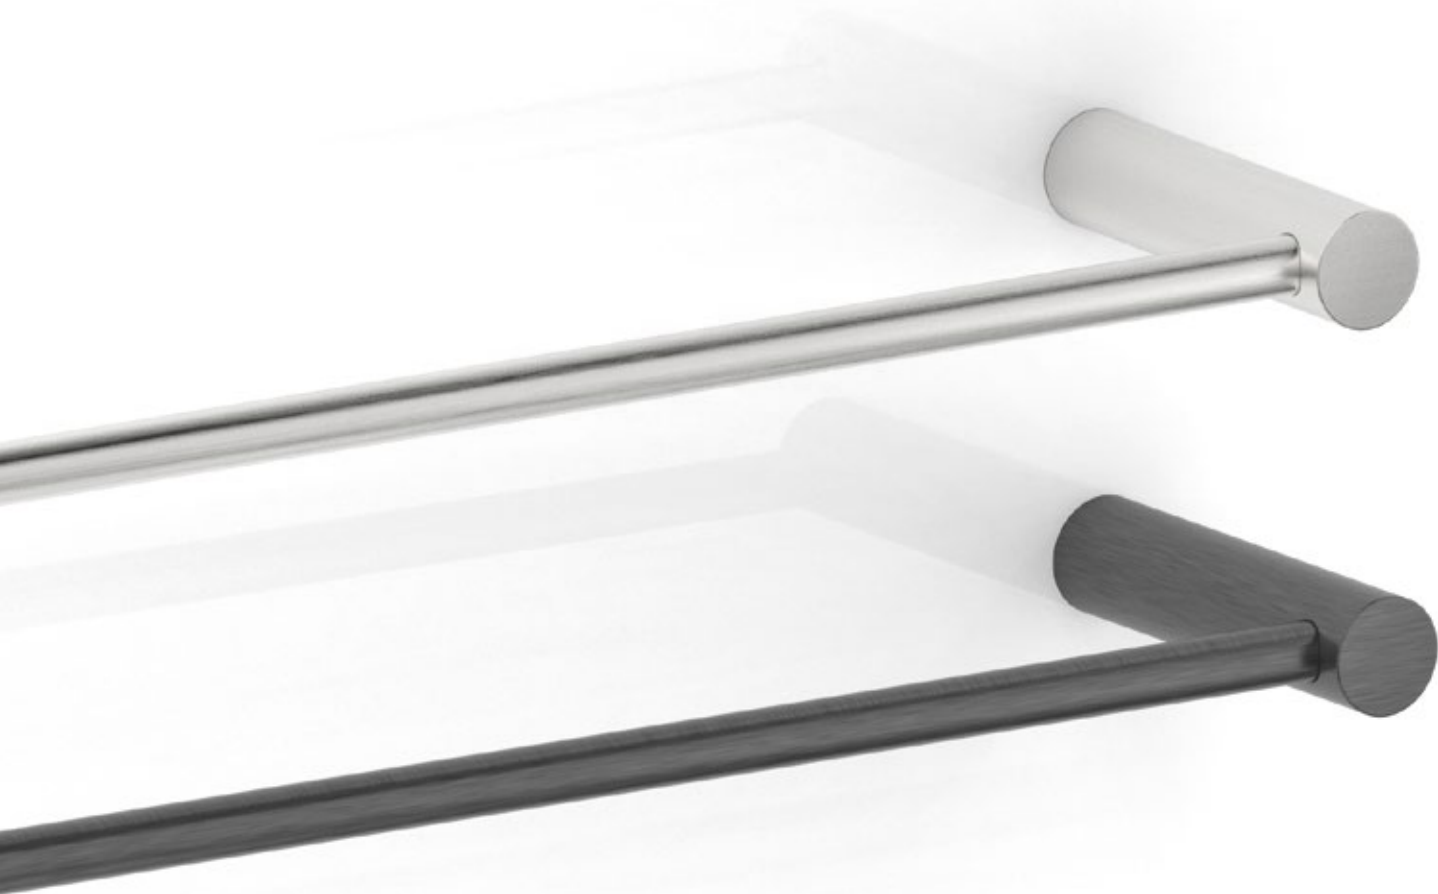

180.04 ▼
Porta rotolo
Toilet roll holder

L./L. 149 H./H. 20 P./W. 80 mm

F26 PVD oro spazzolato / *PVD brushed gold*
F29 PVD rame spazzolato / *PVD brushed copper*
F32 PVD canna di fucile spazzolato / *PVD brushed gun metal*
F35 PVD nero assoluto spazzolato / *PVD brushed absolute black*
F37 acciaio spazzolato / *brushed inox*