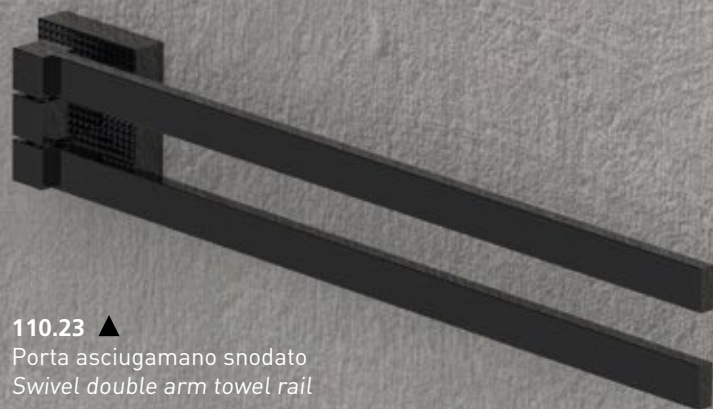

110.03M.1 ▶

Porta sapone a muro vetro trasparente
Wall-mounted soap holder transparent glass

L./L. 120 H./H. 50 P./W. 122 mm

110.02A ▼

Porta scopino appoggio
Free-standing toilet brush holder

L./L. 80 H./H. 356 P./W. 80 mm