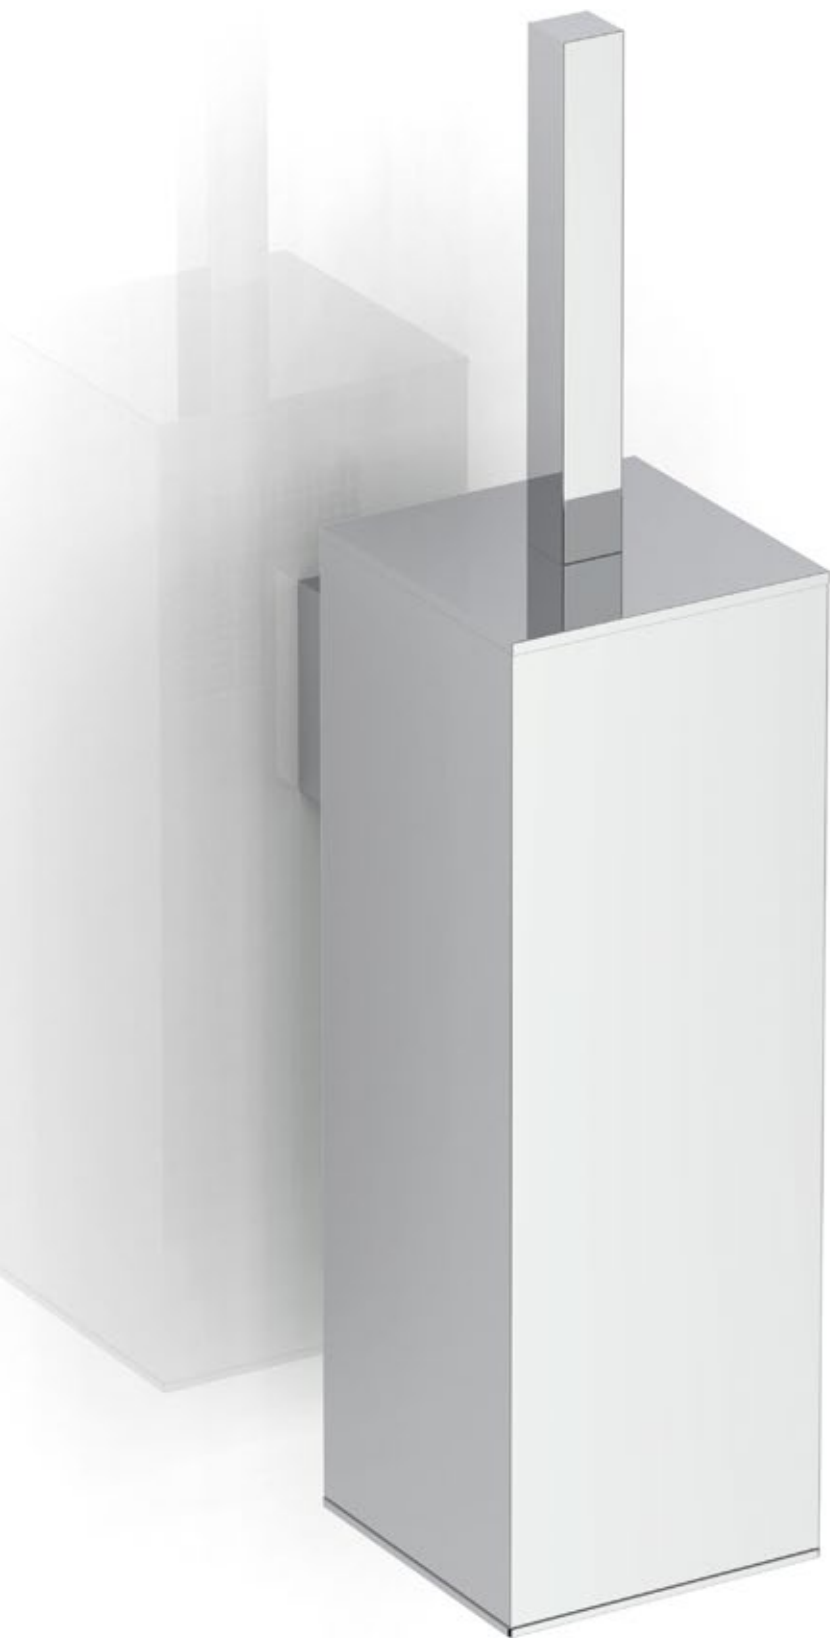

**110.01M ◀**

Porta bicchiere a muro
Wall-mounted tumbler holder

L./L. 60 H./H. 115 P./W. 95 mm

F01 cromo / *chrome*
 F04 nikel fosforo / *phosphor nikel*
 F12 bronzo antico / *soft bronze*
 F13 ferro invecchiato / *aged iron*
 F14 cromo nero lucido / *black chrome*
 F18 nero opaco / *matt black*
 F21 nero ruggine / *rust black*
 F26 PVD oro spazzolato / *PVD brushed gold*
 F27 PVD oro satinato / *PVD satin gold*
 F32 PVD canna di fucile spazzolato / *PVD brushed gun metal*
 F33 PVD canna di fucile satinato / *PVD satin gun metal*
 F35 PVD nero assoluto spazzolato / *PVD brushed absolute black*
 F36 PVD nero assoluto satinato / *PVD satin absolute black*