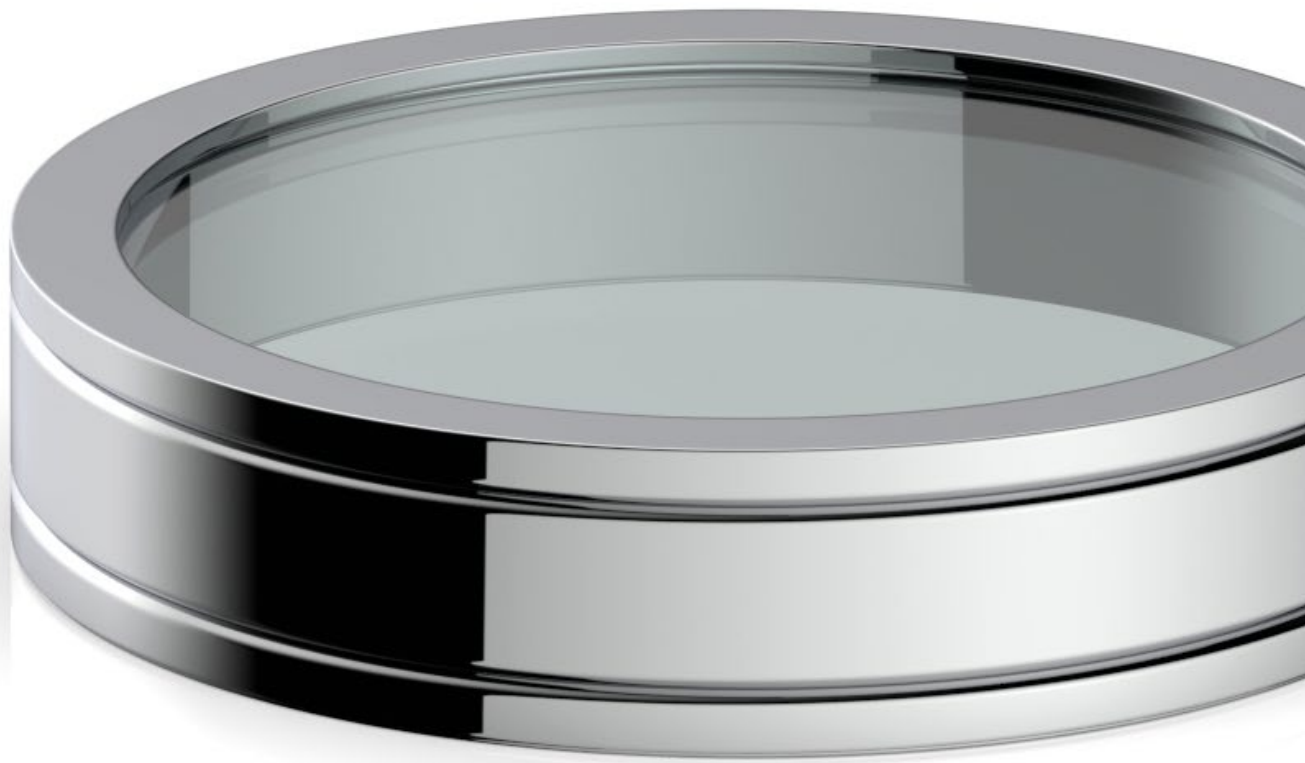

260.03A.2 ▼

Porta sapone appoggio plexiglass satinato
Free-standing soap holder satin plexiglass

L./L. 117 H./H. 26 P./W. 117

F01 cromo / *chrome*

F13 ferro invecchiato / *aged iron*

F14 cromo nero lucido / *black chrome*

F18 nero opaco / *matt black*

F01F18 cromo-nero opaco / *chrome-matt black*

F13F14 ferro invecchiato-cromo nero lucido / *aged iron-black chrome*

F17F09 oro spazzolato-ottone invecchiato / *brushed gold-aged brass*