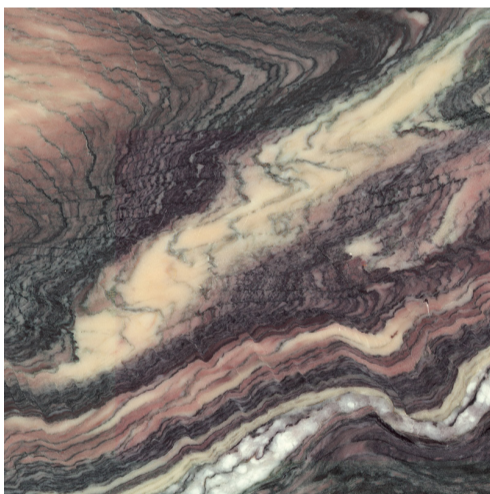

Antolini® Quarzite nera
natural quartzite
A - C - D - E - F

stone finish 1/3

acquamix
natural quartzite
A - B - C - D - E

arabescato orobico grigio
marble
A - B - C - D - E - F

bianco lasa macchia vecchia
marble
A - B - C - D - E

bohemia gray
granite
A - B - C - D - E - F

breccia imperiale
natural quartzite
A - B - C - D - E - F

brown silk
grainto
A - B - C - D - E - F

calacatta
marble
A - B - C - D - E - F

carrara cd
marble
A - B - C - D - E - F

cipolino multicolor
marble
A - B - C - D - E - F

ellen gray
natural quartzite
A - B - C - D - E - F

emperador turco
marble
A - B - C - D - E - F

fossil noir
limestone
A - B - C - D - E - F

giallo triana
marble
A - B - C - D - E - F

pietra lavica punto nero
volcanic stone
A - D - E - F

porfido bianco hokkaido
porphyry
A - B - C - D - E - F

porfido super bianco hokkaido
porphyry
A - B - C - D - E - F

porfido viola hokkaido
porphyry
A - B - C - D - E - F