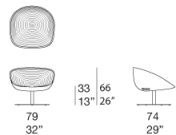

Note:

Il materassino è tenuto in posizione attraverso l'uso di una bacchetta in legno di sassofrasso.

Il prodotto può essere usato anche in ambienti interni.

È consigliato l'uso di un Winter Set di protezione.

Premi: la serie Amable, nella sua versione originale con base a quattro gambe, ha vinto il GERMAN DESIGN AWARD 2018 nella categoria Gardening and Outdoor Living.

B129GE

B129GE